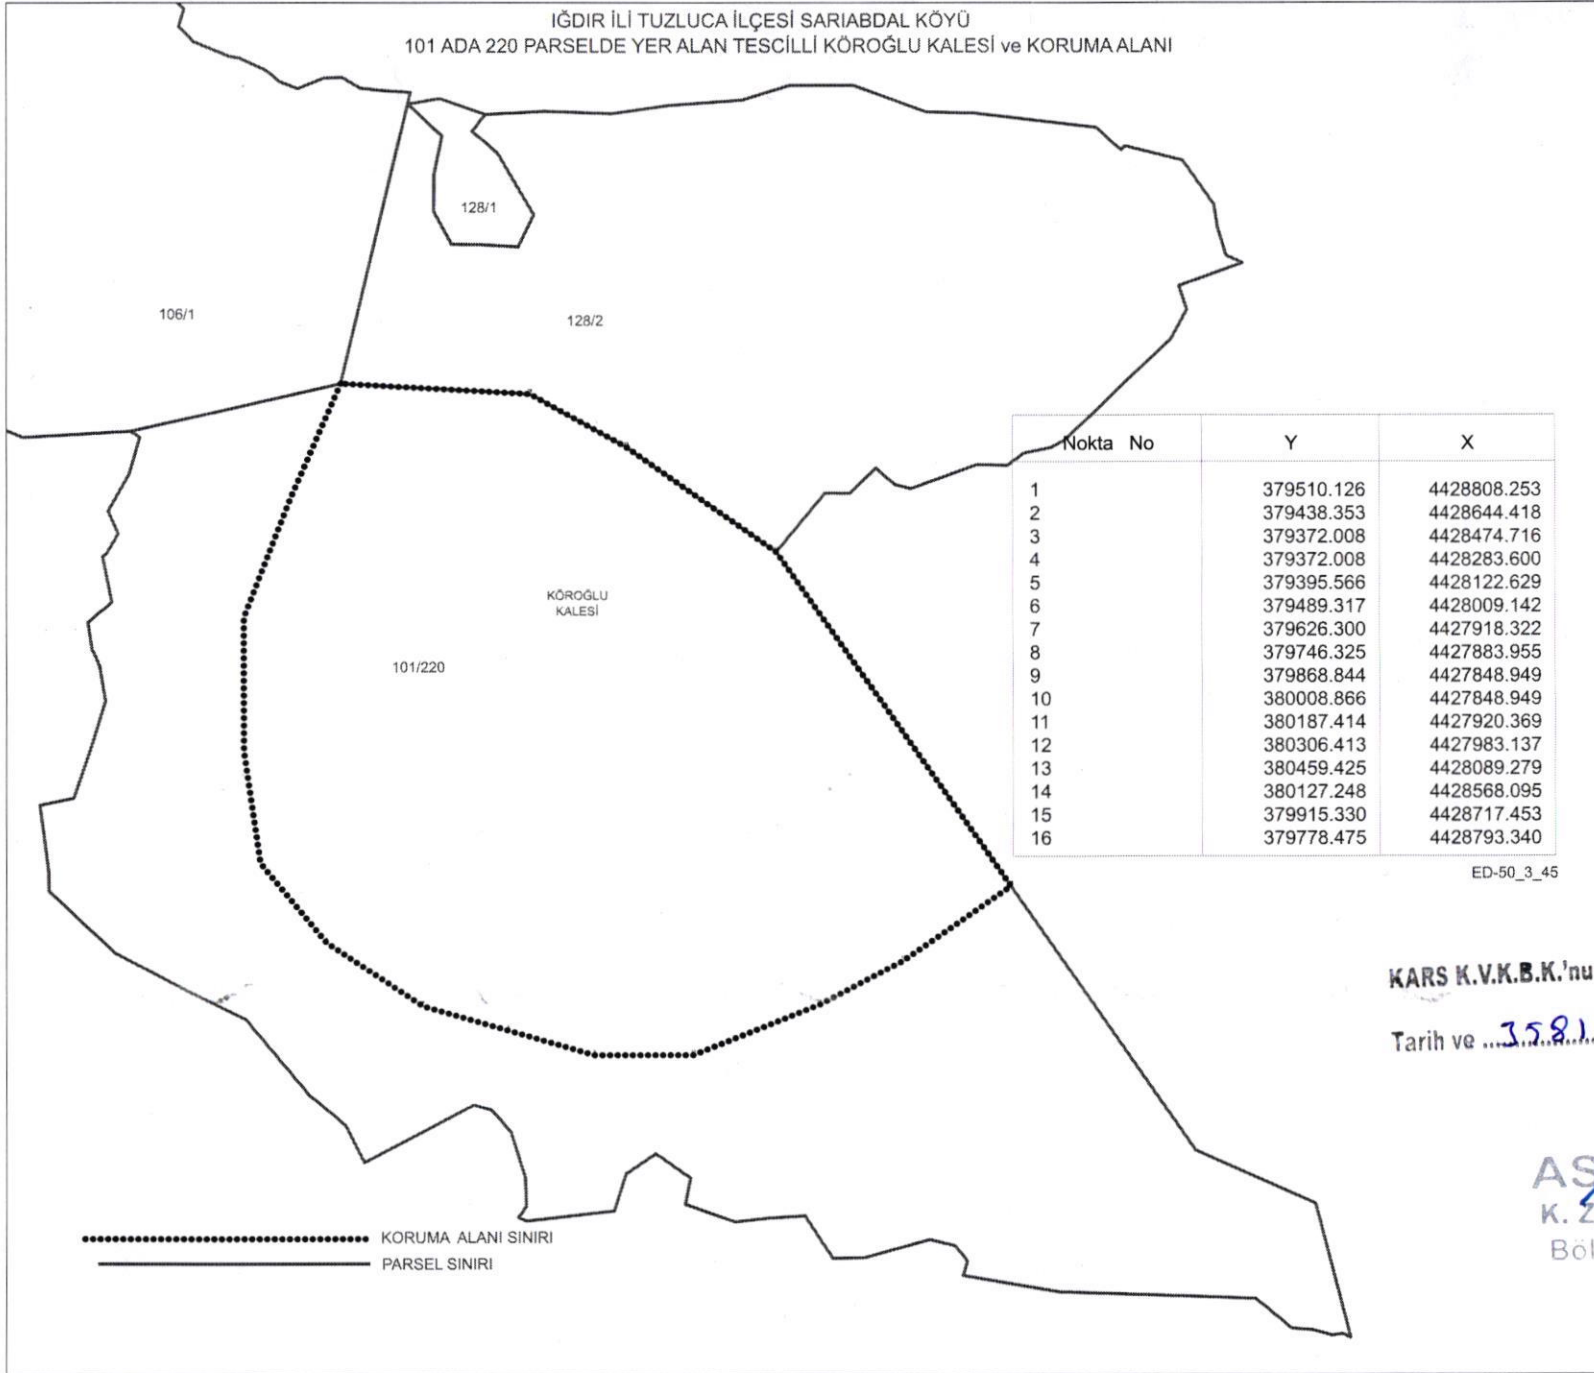

İĞDIR İLİ TUZLUCA İLÇESİ SARIABDAL KÖYÜ  
101 ADA 220 PARSELDE YER ALAN TESCİLLİ KÖROĞLU KALESİ ve KORUMA ALANI

KARS K.V.K.B.K.'nun...28.07.2022

Tarih ve ...3581... sayılı karar ekidir.

Gökhan CAN  
Harita Mühendisi