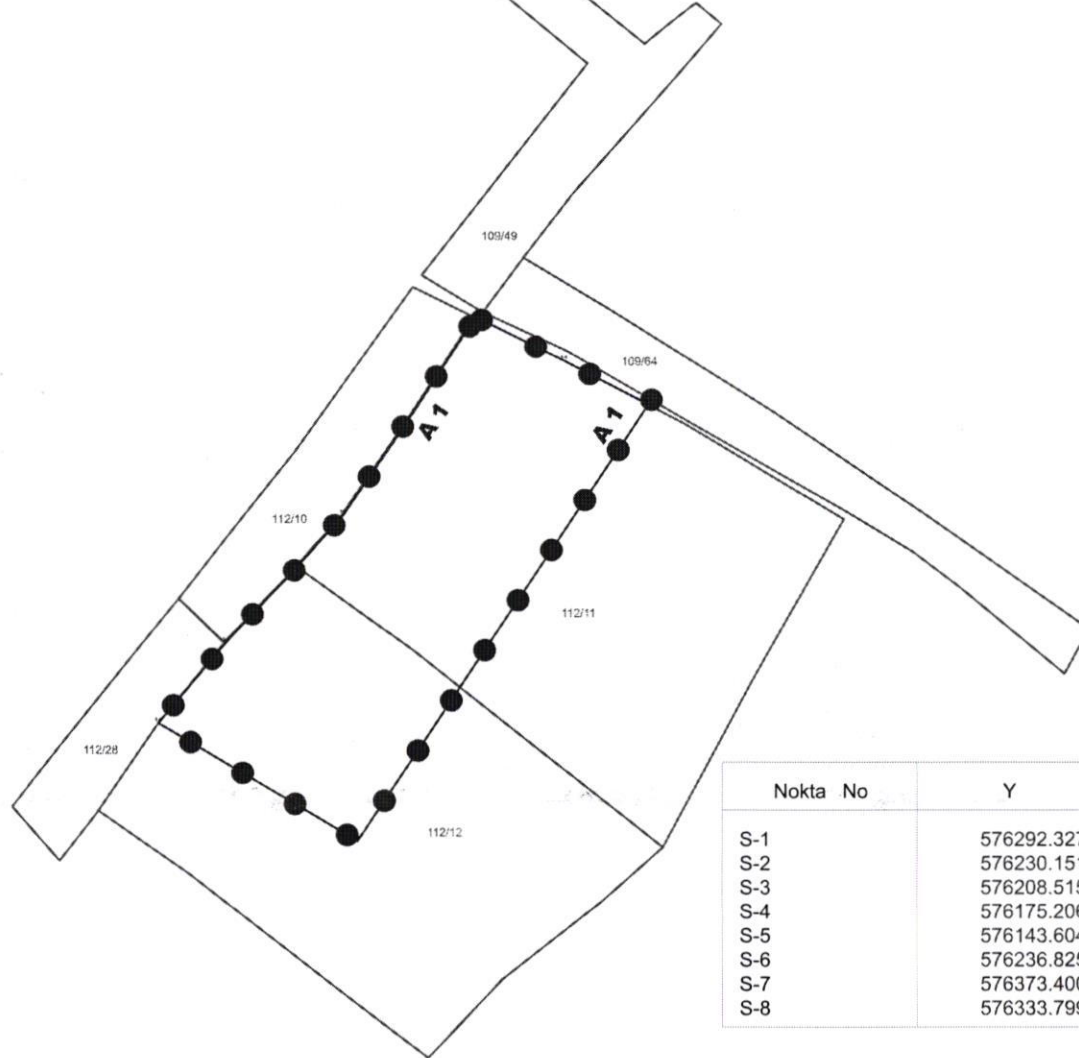

ARDAHAN İLİ MERKEZ İLÇESİ ÇALABAŞ KÖYÜNDEKİ  
KOŞMADÜZÜ DÜZ YERLEŞİM ALANININ 1.DERECE ARKEOLOJİK SİT SINIRI

KARS K.V.K.B.K.'nın 25.08.2022

Tarih ve 3628 sayılı karar ekidir.

Nokta No	Y	X
S-1	576292.327	4536529.809
S-2	576230.151	4536435.868
S-3	576208.515	4536411.209
S-4	576175.206	4536375.322
S-5	576143.604	4536337.232
S-6	576236.825	4536281.559
S-7	576373.400	4536488.303
S-8	576333.799	4536509.136

ED-50\_3\_42

Gökan CAN  
Harita Mühendisi