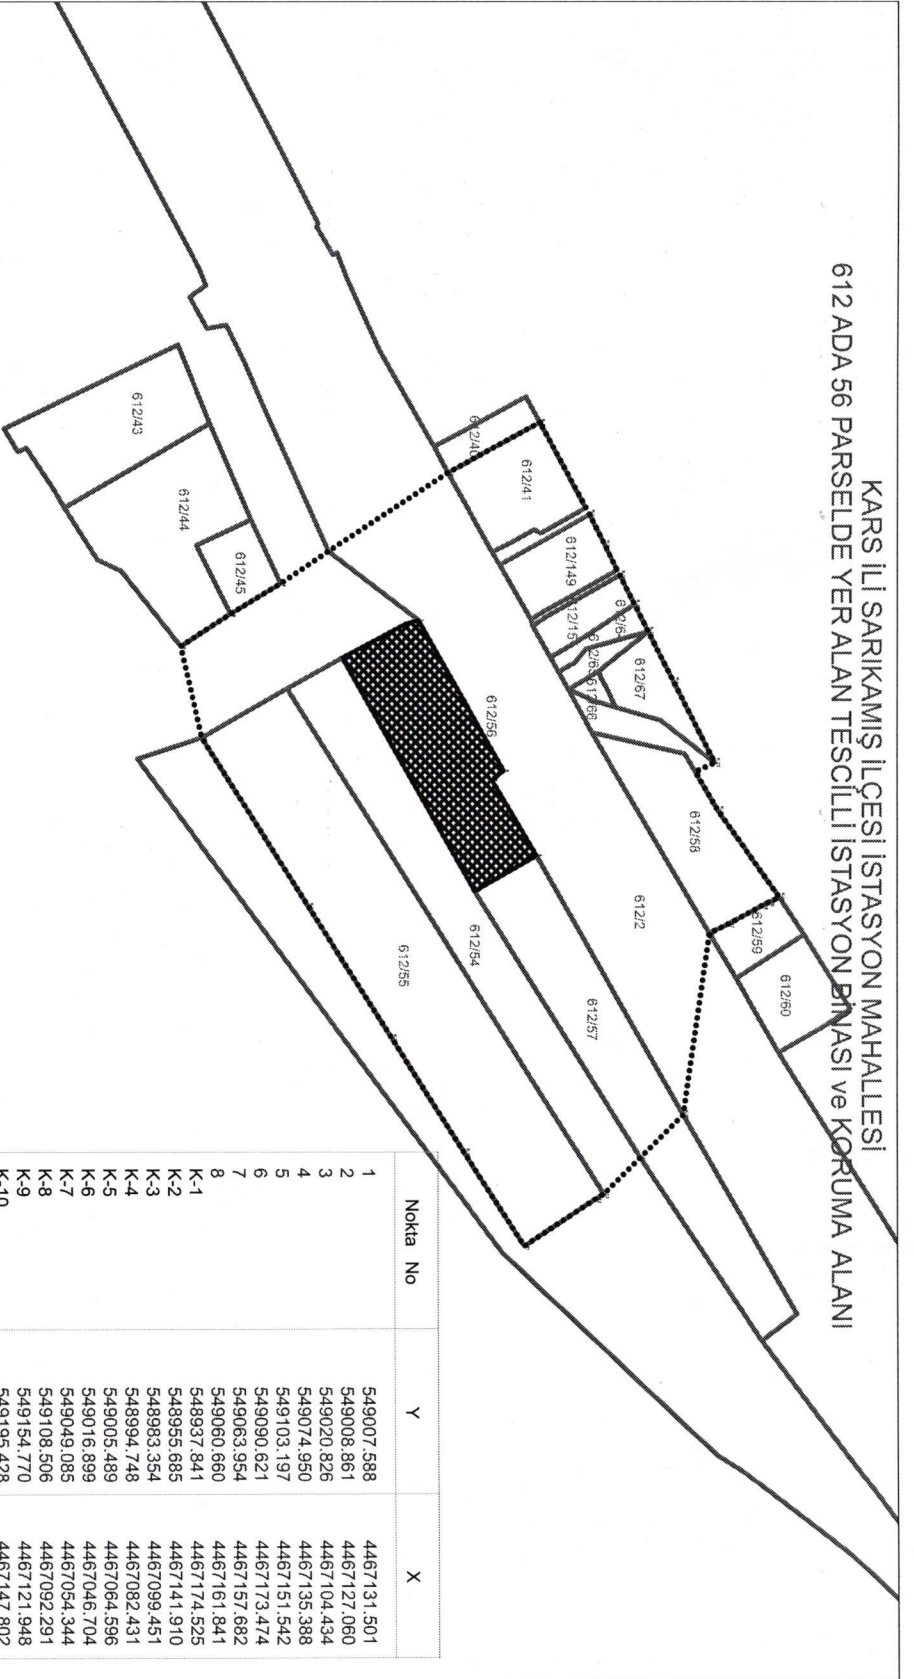

KARS İLİ SARIKAMIŞ İLÇESİ İSTASYON MAHALLESİ
612 ADA 56 PARSELEDE YER ALAN TESCİLLİ İSTASYON BİNASI VE KORUMA ALANI

..... KORUMA ALANI SINIRI
 TESCİLLİ İSTASYON BİNASI VE PARSELLİ
 PARSEL SINIRI

Nokta No	Y	X
1	549007.588	4467131.501
2	549008.861	4467127.060
3	549020.826	4467104.434
4	549074.950	4467135.388
5	549103.197	4467151.542
6	549090.621	4467173.474
7	549063.954	4467157.682
8	549060.660	4467161.841
K-1	548937.841	4467174.525
K-2	548955.685	4467141.910
K-3	548983.354	4467099.451
K-4	548994.748	4467082.431
K-5	549005.489	4467064.596
K-6	549016.899	4467046.704
K-7	549049.085	4467054.344
K-8	549108.506	4467092.291
K-9	549154.770	4467121.948
K-10	549195.428	4467147.802
K-11	549228.235	4467169.040
K-12	549211.543	4467194.370
K-13	549209.910	4467197.141
K-14	549197.117	4467210.137
K-15	549181.982	4467225.272
K-16	549118.019	4467234.491
K-17	549114.664	4467241.381
K-18	549108.157	4467253.323
K-19	549105.357	4467259.212
K-20	549107.051	4467255.586
K-21	549074.843	4467237.597
K-22	549060.937	4467229.546
K-23	549057.696	4467236.411
K-24	549029.184	4467221.971
K-28	549011.410	4467212.970
K-29	549001.840	4467208.123
K-30	548991.548	4467202.911
K-31	548980.877	4467197.507
K-32	548970.207	4467192.103