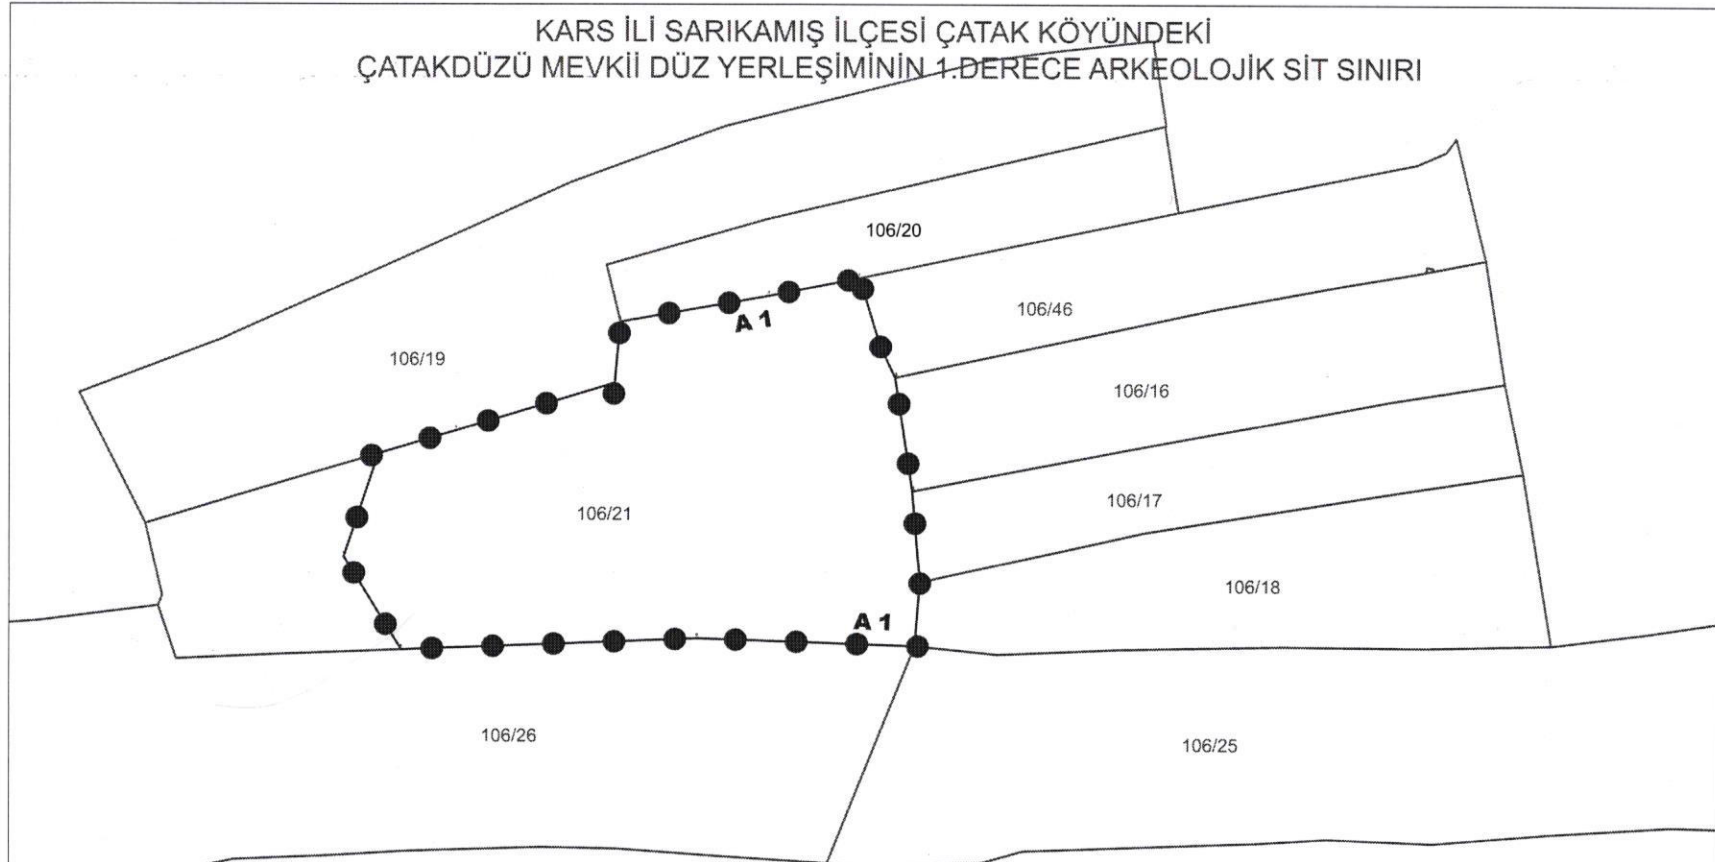

KARS İLİ SARIKAMIŞ İLÇESİ ÇATAK KÖYÜNDEKİ
ÇATAKDÜZÜ MEVKİİ DÜZ YERLEŞİMİNİN 1.DERECE ARKEOLOJİK SİT SINIRI

Nokta No	Y	X
1	556675.149	4475204.450
2	556640.993	4475197.648
3	556585.028	4475187.867
4	556582.984	4475164.801
5	556523.132	4475146.681
6	556493.911	4475137.915
7	556480.956	4475098.678
8	556502.562	4475063.263
9	556614.145	4475067.633
10	556696.309	4475064.760
11	556698.223	4475089.145
12	556695.250	4475123.749
13	556688.687	4475166.878
14	556683.104	4475178.713

ED-50_3_42

 1.DERECE ARKEOLOJİK SİT SINIRI
PARSEL SINIRI

KARS K.V.K.B.K.'nun... 29.09.2022

Tarih ve ... 7650 ... sayılı karar ekidir.

Goldi CAN
Harita Mühendisi