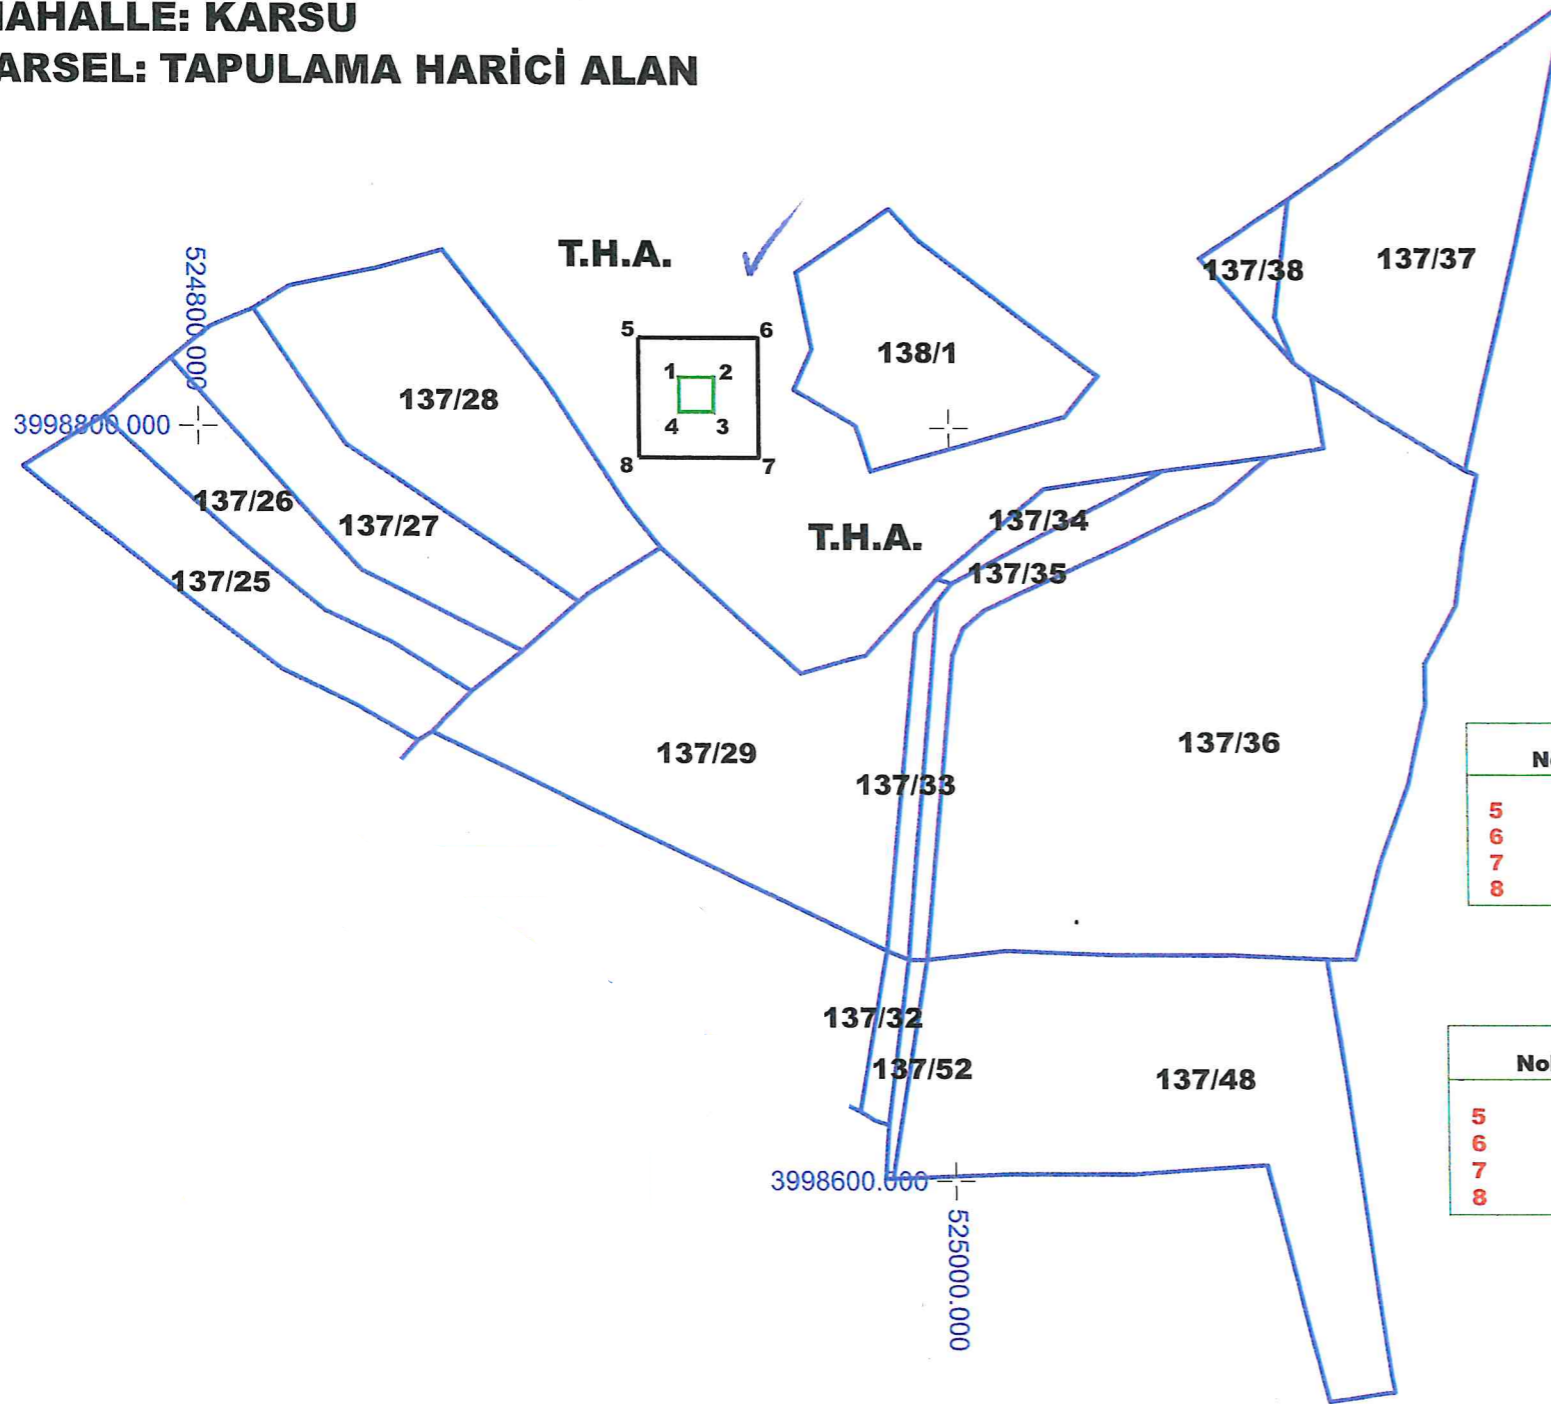

Hatay İli, Altınözü İlçesi, Karsu Mahallesi sınırları içinde tapulama harici alanda tespit edilen Adana Kültür Varlıklarını Koruma Bölge Kurulunun 27.09.2011 gün ve 166 sayılı kararı ile tescillenen Yedi Gözlü Kaya Mezarı ve korunma alanı sınırlarının sayısallaştırılmasına ilişkin Hatay Kültür Varlıklarını Koruma Bölge Kurulu Müdürlüğü uzmanlarının 26.01.2021 tarih ve 575946 sayı ile kayıtlı raporu okundu, ekleri ve işlem dosyası incelendi, yapılan görüşmeler sonucunda;

Hatay İli, Altınözü İlçesi, Karsu Mahallesi sınırları içinde tapulama harici alanda tespit edilen Yedi Gözlü Kaya Mezarı için Adana Kültür Varlıklarını Koruma Bölge Kurulunun 27.09.2011 gün ve 166 sayılı karar ekinde kaya mezarının yerinin belirtilmediği, korunma alanı sınırına ait köşe koordinatlarının verilmediği ve yapı grubunun belirlenmediğinin anlaşıldığına, Yedi Gözlü Kaya Mezar alanının sayısallaştırılması ve Korunma Alanının belirlenmesine esas kararımız eki 1/2000 ölçekli kadastral harita üzerinde belirlenen kaya mezarı ve korunma alanı sınırları ile koordinatlarının uygun olduğuna kaya mezarı yapı grubunun **1. Grup** olarak belirlenmesine yapılacak her türlü fiziki ve inşai müdahale öncesi Kurulumuzdan izin alınmasının ilgili kurum ve kişilere hatırlatılması gerektiğine karar verildi.

# YEDİ GÖZLÜ KAYA MEZARI

İLİ: HATAY  
İLÇESİ: ALTINÖZÜ  
MAHALLE: KARSU  
PARSEL: TAPULAMA HARİCİ ALAN

Ölçek: 1/2000

 KAYA MEZARI  
 KORUNMA ALANI

KORUNMA ALANINA AİT KOORDİNATLAR  
ED50 3 DERECE

Nokta No	Y	X
5	524917.524	3998823.745
6	524949.315	3998823.745
7	524949.315	3998792.110
8	524917.524	3998792.110

Nokta No	Y	X
5	524889.203	3998650.239
6	524920.994	3998650.239
7	524920.994	3998618.604
8	524889.203	3998618.604

KAYA MEZARLARINA  
AİT KOORDİNAT CETVELİ  
ITRF96 3 DERECE

Nokta No	Y	X
1	524899.308	3998640.075
2	524909.589	3998640.075
3	524909.484	3998629.952
4	524899.308	3998629.952