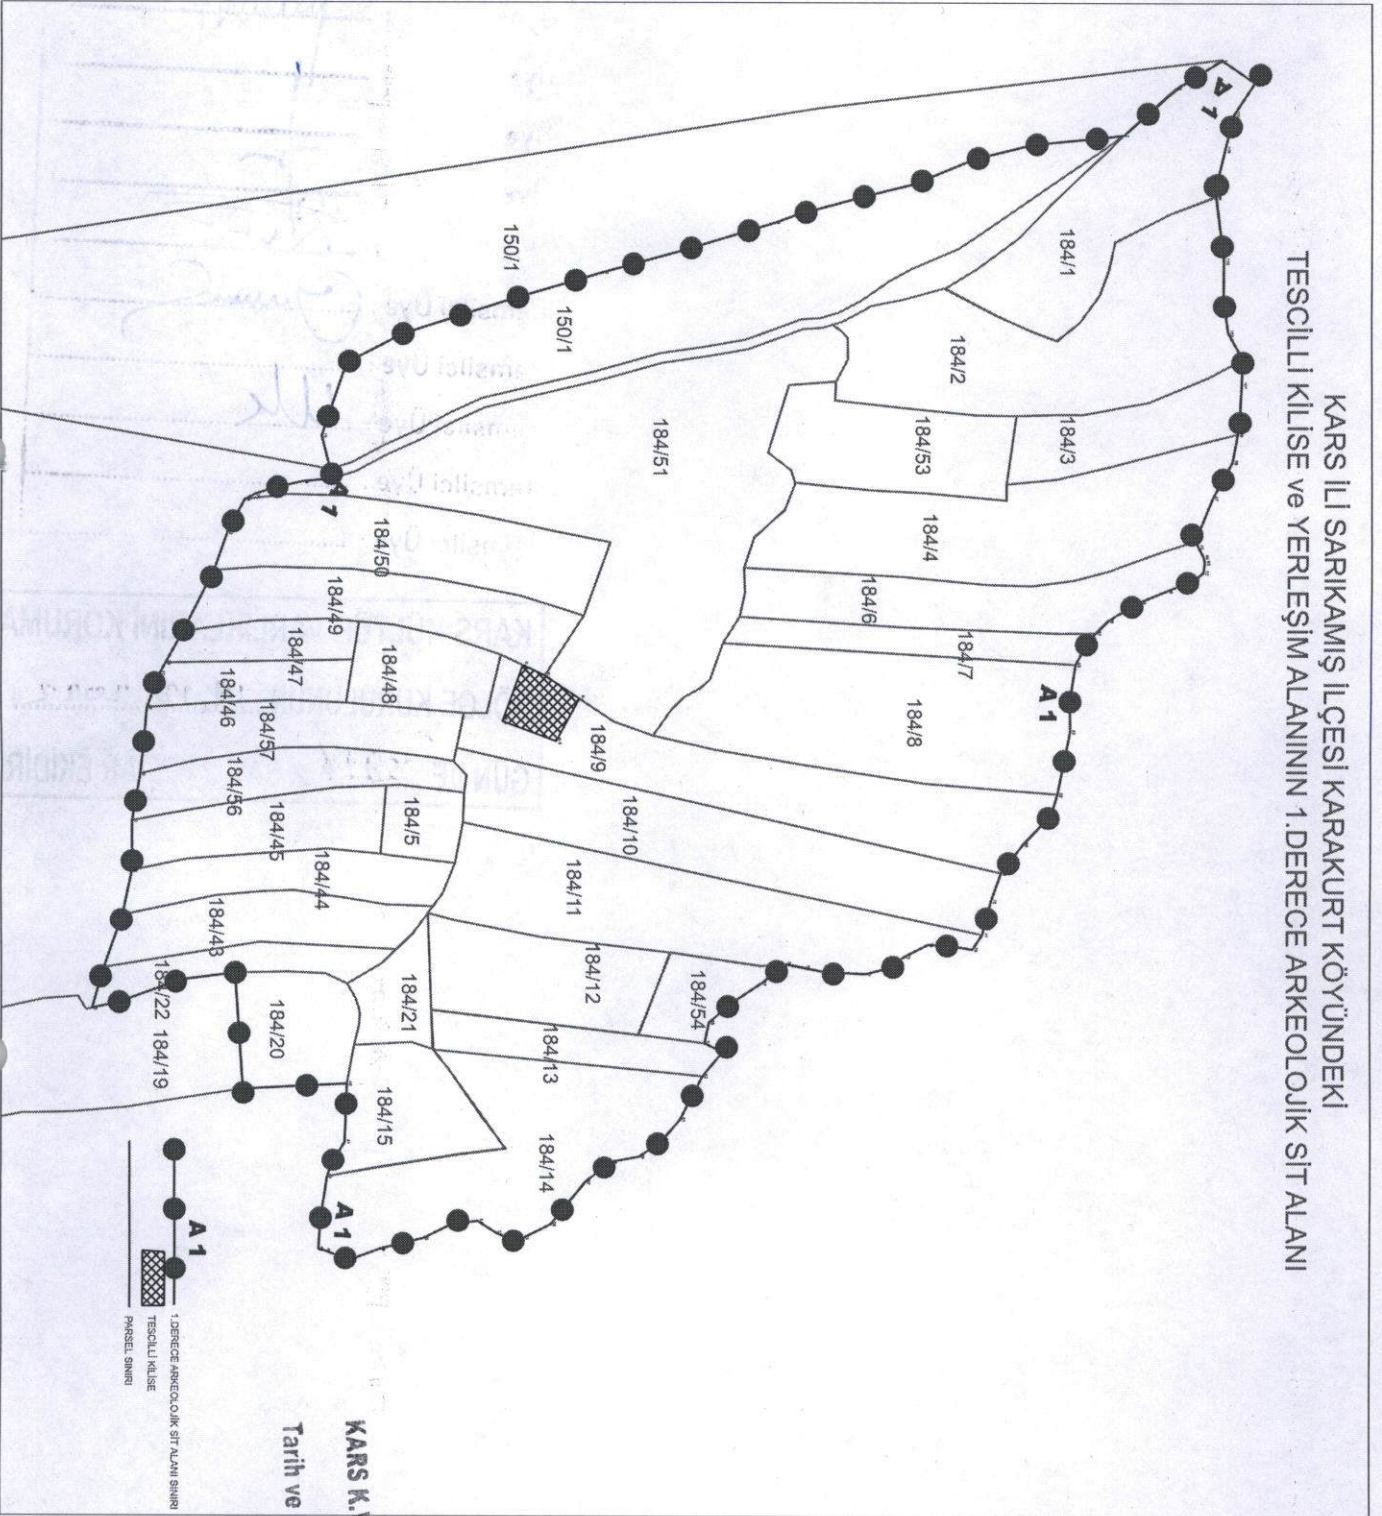

KARS İLİ SARIKAMIŞ İLÇESİ KARAKURT KÖYÜNDEKİ
TESCİLLİ KİLİSE VE YERLEŞİM ALANININ 1.DERECE ARKEOLOJİK SİT ALANI

KARS K.V.K.B.K.'nın 19.12.2022
Tarih ve 3216 sayılı karar ekidir.