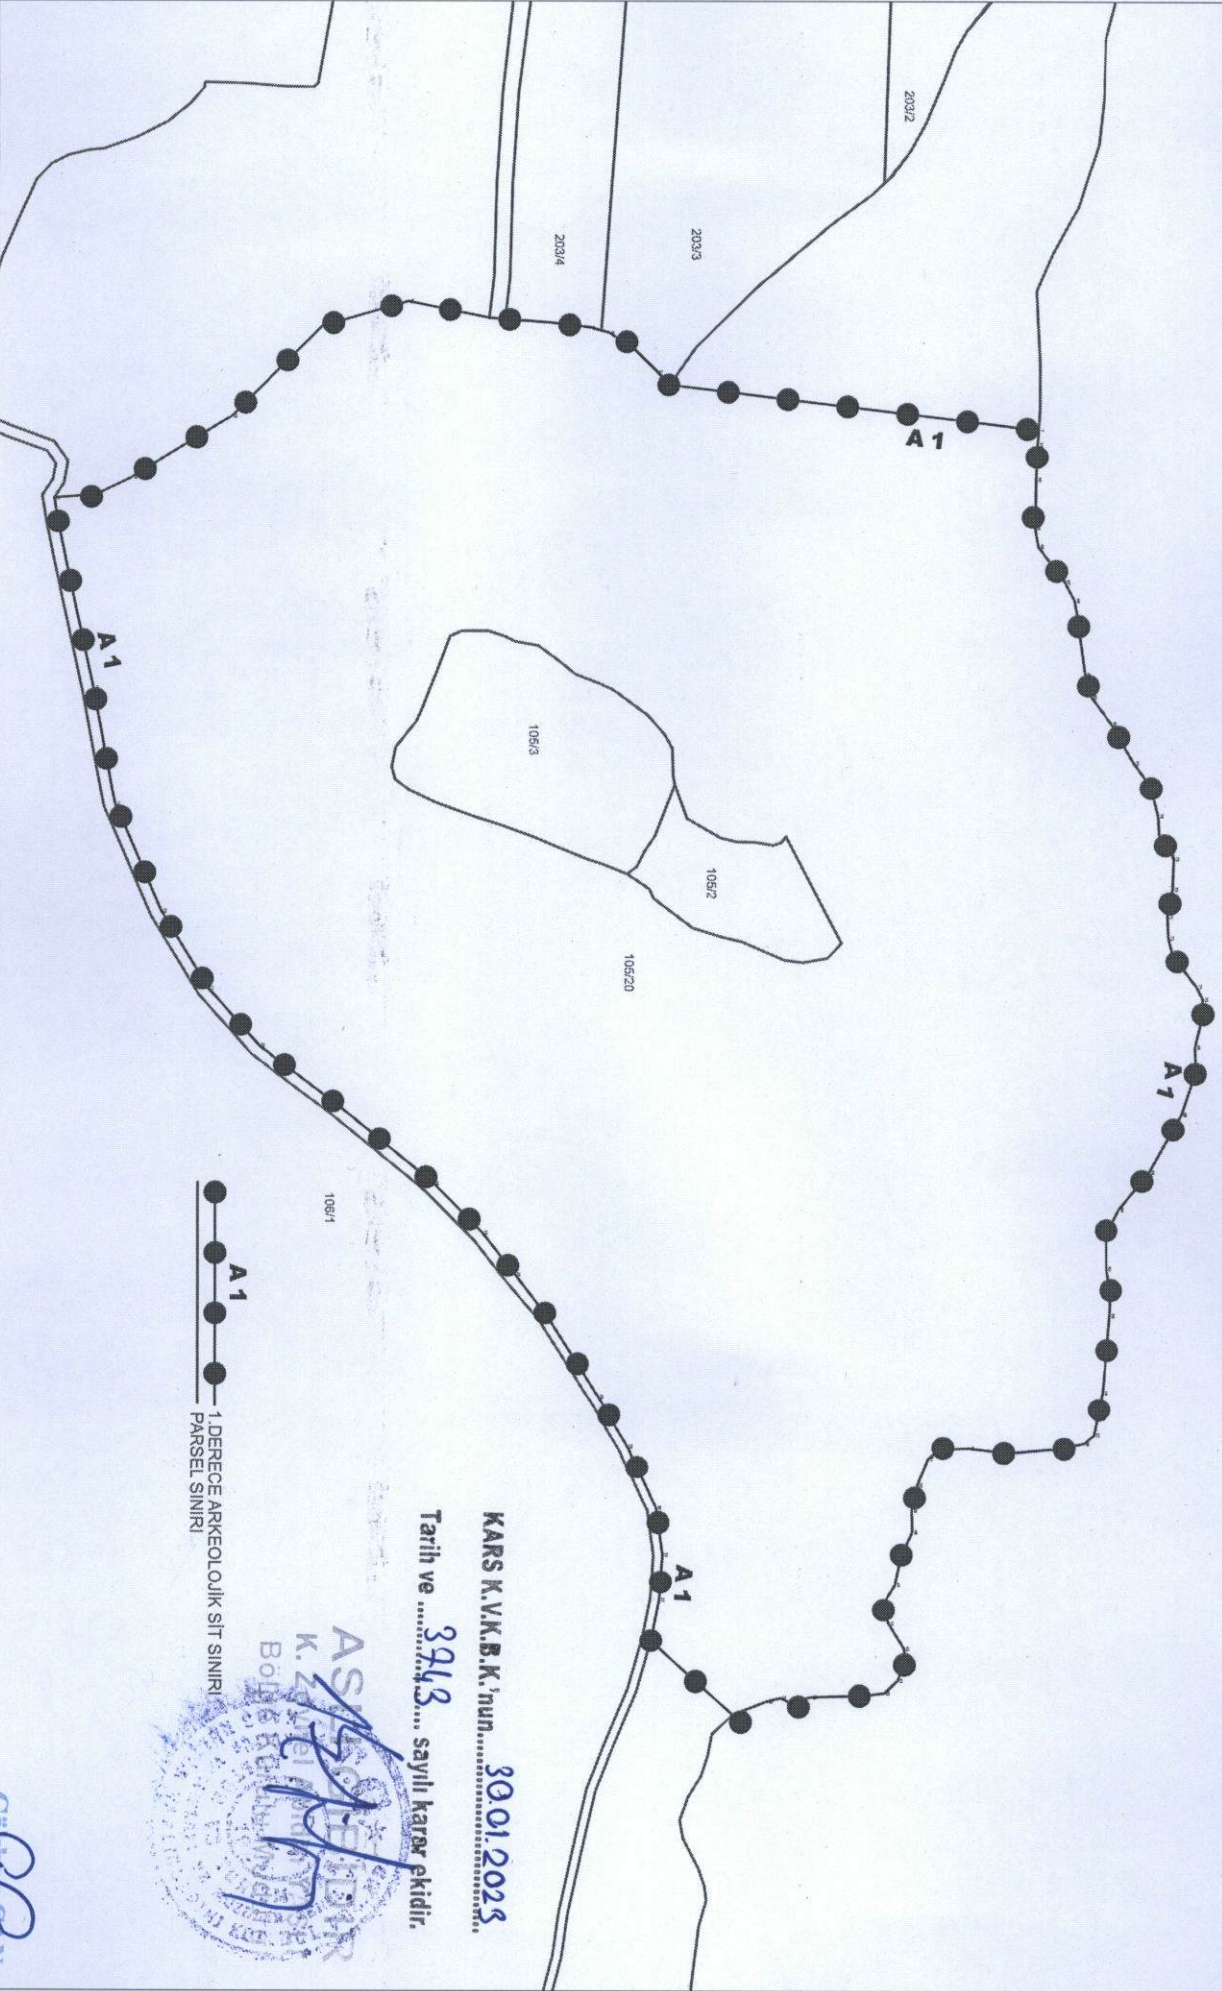

KARS İLİ MERKEZ İLÇESİ ÜÇBÖLÜK KÖYÜNDE YER ALAN
ÜÇBÖLÜK KÖYÜ YERLEŞİM YERİ VE MEZARLIK ALANININ 1.DERECE ARKEOLOJİK SİT SINIRI

KARS K.V.K.B.K.'nın 3001/2023

Tarih ve 3943 sayılı karar ektir.

ASLİYELER
K. ZAVELER
Boğaziçi