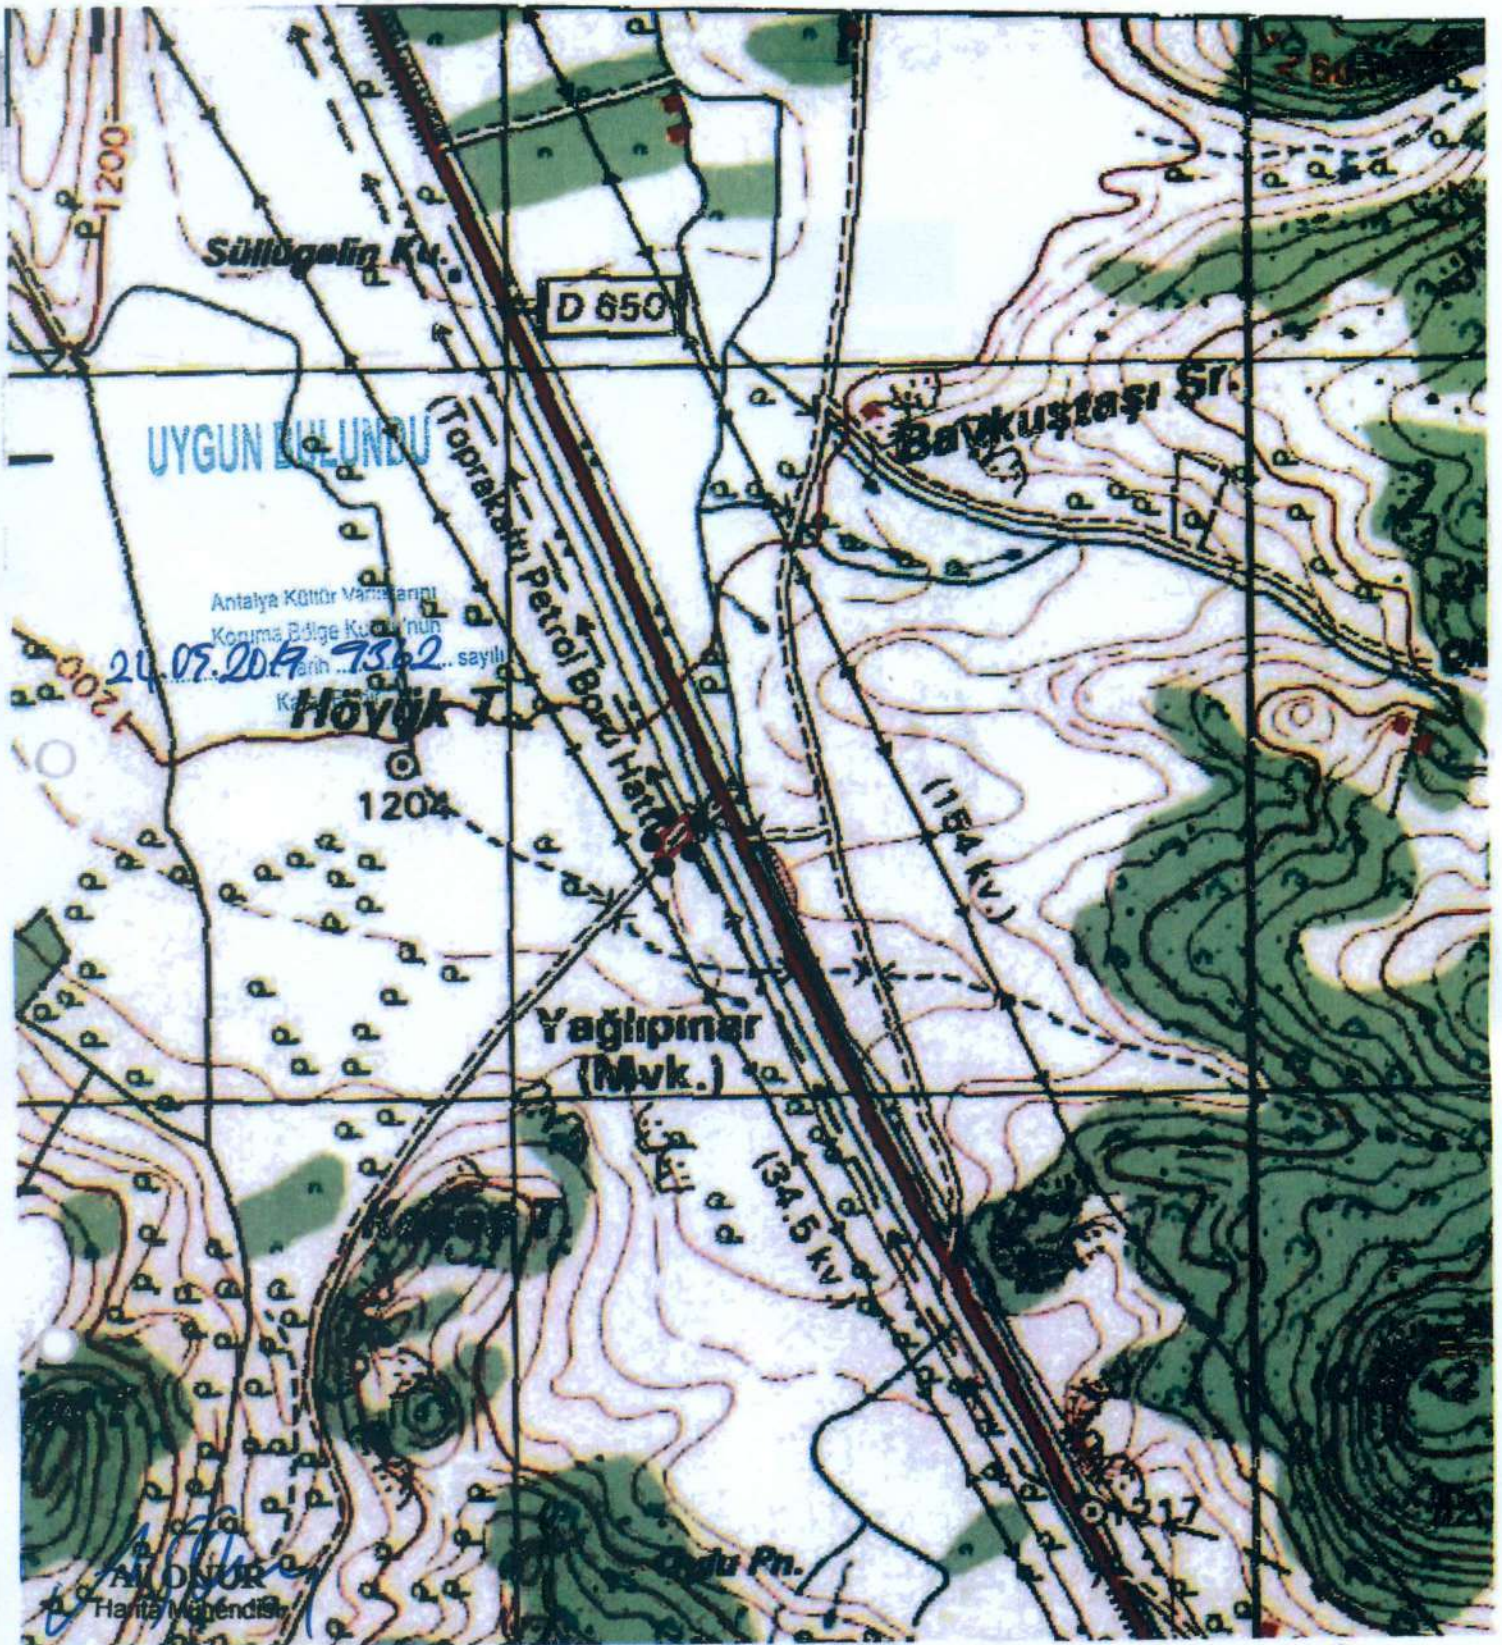

BURDUR İLİ, MERKEZ İLÇESİ
ÇİNE (GÖKPINAR) KÖYÜ

I.DERECE ARKEOLOJİK SİT ALANI
SINIR KOORDİNLARI
UTM 6 DERECE, ED-50, DOM:33

NoktaNo	Y	X
1ARKSİT/1	269206.292	4166364.521
1ARKSİT/2	269213.896	4166371.084
1ARKSİT/3	269220.851	4166376.554
1ARKSİT/4	269234.687	4166387.275
1ARKSİT/5	269239.404	4166379.702
1ARKSİT/6	269243.835	4166370.693
1ARKSİT/7	269241.257	4166357.438
1ARKSİT/8	269236.803	4166349.788
1ARKSİT/9	269228.307	4166342.916
1ARKSİT/10	269215.483	4166332.945
1ARKSİT/11	269198.701	4166333.080
1ARKSİT/12	269204.164	4166351.586

GÖSTERİM

●●●●● I.DERECE ARKEOLOJİK SİT ALANI SINIRI

PAFTA : M24 C3

ÖLÇEK : 1/10.000

ASLI GİBİDİR

Melike GÜL

Bölge Kurulü Müdürü V.

S. S. S. S.

M. D. NUR

Harita Mühendisi