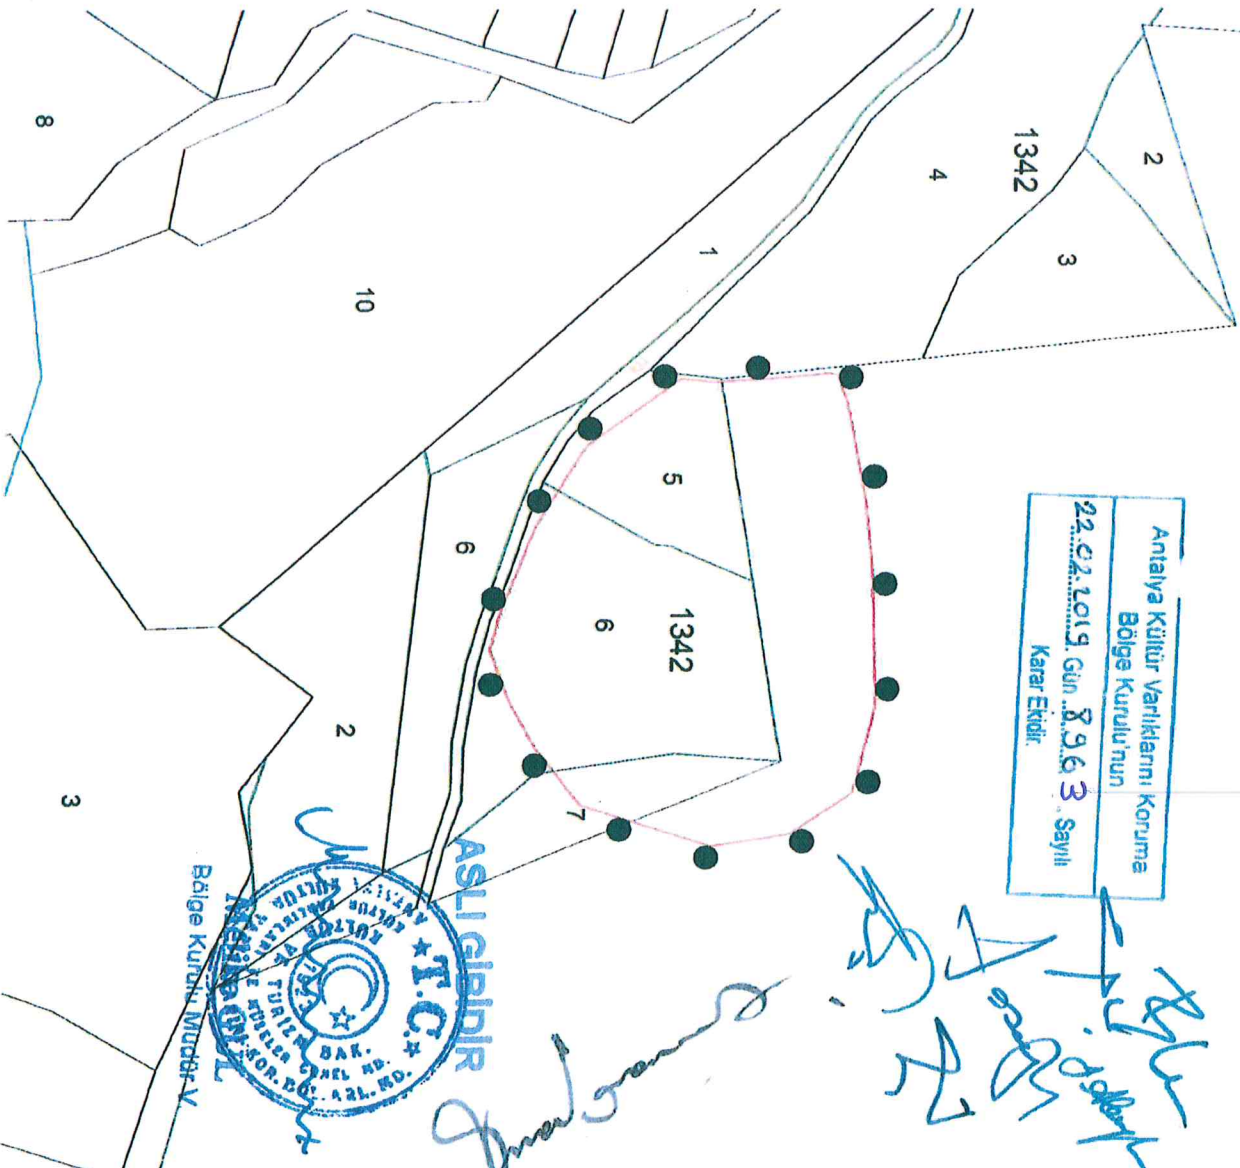

Mustafa Çengizhan ÇAKINDA
Kül. Tur. Uzm.

Antalya Kültür Varlıklarını Koruma
Bölge Kurulu'nun
22.02.2019 Gün .8.9.63 Sayılı
Karar Ektir.

ANTALYA İLİ, KORKUTELİ İLÇESİ, UZUNOLUK MAHALLESİ
GAVURALI DERESİ MEVKİİ
1. DERECE ARKEOLOJİK SİT ALANI KOORDİNAT LİSTESİ

Nokta No	Y	X
1ARK_1	252773.54	4108640.50
1ARK_2	252768.56	4108674.08
1ARK_3	252755.72	4108585.38
1ARK_4	252750.33	4108700.19
1ARK_5	252730.85	4108585.45
1ARK_6	252713.44	4108709.31
1ARK_7	252709.71	4108553.44
1ARK_8	252688.90	4108545.44
1ARK_9	252672.82	4108708.06
1ARK_10	252672.12	4108549.77
1ARK_11	252648.78	4108706.82
1ARK_12	252635.10	4108584.24
1ARK_13	252622.67	4108703.92
1ARK_14	252600.29	4108585.79
1ARK_15	252581.64	4108695.69
1ARK_16	252572.79	4108639.09
1ARK_17	252571.64	4108661.17
1ARK_18	252571.35	4108625.19
1ARK_19	252569.47	4108691.22
1ARK_20	252569.33	4108686.21

GÖSTERİM

● ● 1. DERECE ARKEOLOJİK SİT ALANI SINIRI
OLÇEK 1/2000

EDS0 6 DERECE DOM 33

Antalya Kültür Varlıklarını
Koruma Bölge Kurulu Müdürlüğü

20-02-2019

No:

85608