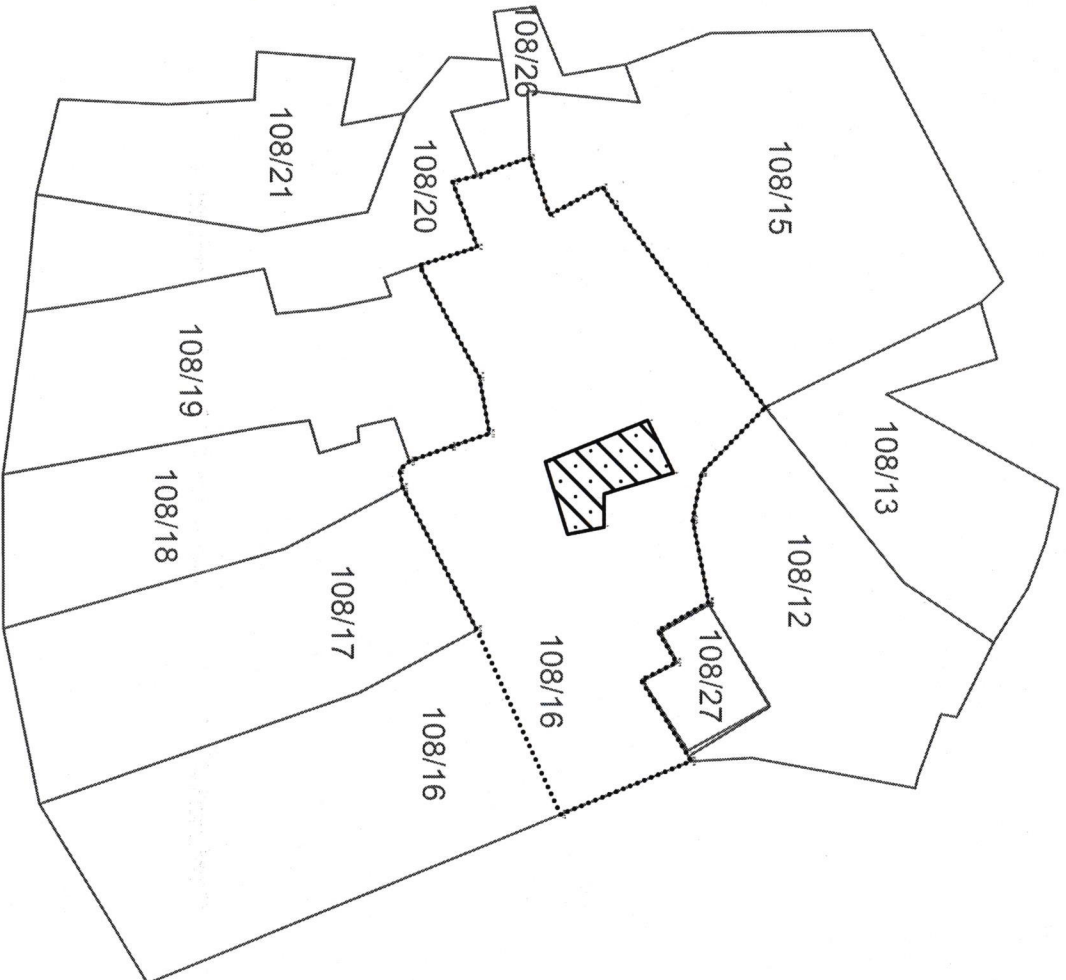

ARDAHAN İLİ ÇILDİR İLÇESİ AŞIKŞENLİK MAHALLESİ  
108 ADA 16 PARSELDEKİ TESCİLLİ TAŞINMAZ VE KORUMA ALANI

KARS K.V.K.B.K.'nın 23.02.2023

Tarih ve 3753 sayılı karar ekidir.

Nokta No	Y	X
1	602059.863	4557221.316
2	602064.456	4557209.934
3	602072.427	4557212.425
4	602071.486	4557216.484
5	602067.981	4557216.484
6	602065.662	4557224.215
K-1	602058.428	4557234.421
K-2	602035.936	4557217.506
K-3	602034.093	4557216.251
K-4	602037.146	4557210.374
K-5	602030.857	4557208.125
K-6	602032.890	4557202.254
K-7	602033.548	4557199.494
K-8	602040.729	4557202.304
K-9	602042.770	4557195.803
K-10	602055.045	4557202.525
K-11	602061.339	4557203.673
K-12	602062.780	4557199.314
K-13	602064.394	4557194.756
K-14	602065.350	4557193.600
K-15	602067.304	4557193.987
K-16	602082.948	4557202.266
K-17	602103.362	4557211.638
K-18	602097.512	4557226.150
K-19	602096.955	4557225.942
K-20	602088.510	4557220.624
K-21	602086.547	4557224.538
K-22	602083.061	4557222.483
K-23	602079.950	4557228.073
K-24	602079.894	4557228.147
K-25	602070.820	4557226.375
K-26	602065.636	4557227.383

KORUMA ALANI SINIRI  
TESCİLLİ TAŞINMAZ  
PARSEL SINIRI