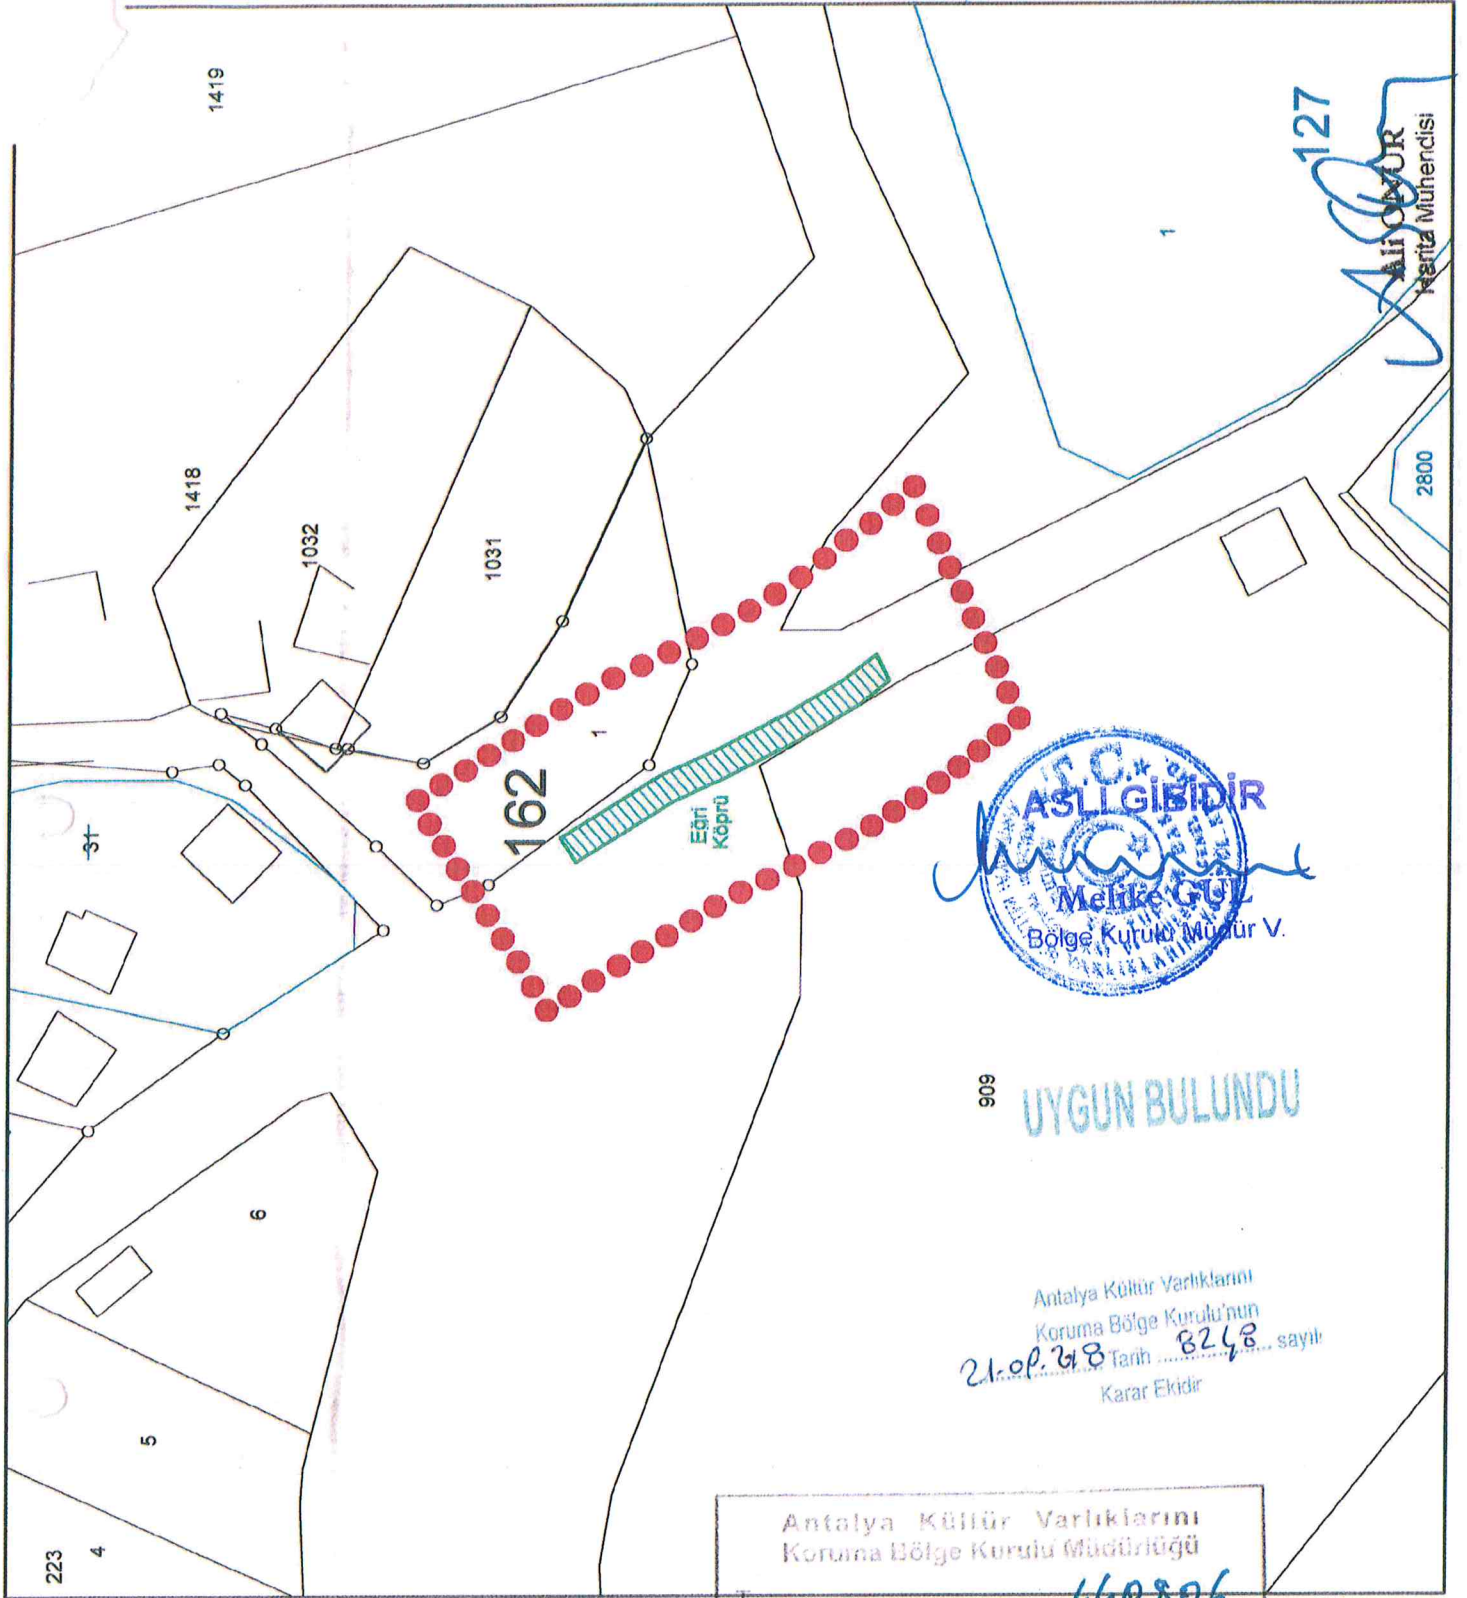

GÖSTERİM

- KÜLTÜR VARLIĞI KORUMA ALANI SINIRI
 - ▨ TESCİLLİ KÜLTÜR VARLIĞI
- ÖLÇEK : 1 / 1000

909

UYGUN BULUNDU

Antalya Kültür Varlıklarını
Koruma Bölge Kurulu'nun
21.09.2018 Tarih ... 8248 ... sayılı
Karar Ekidir