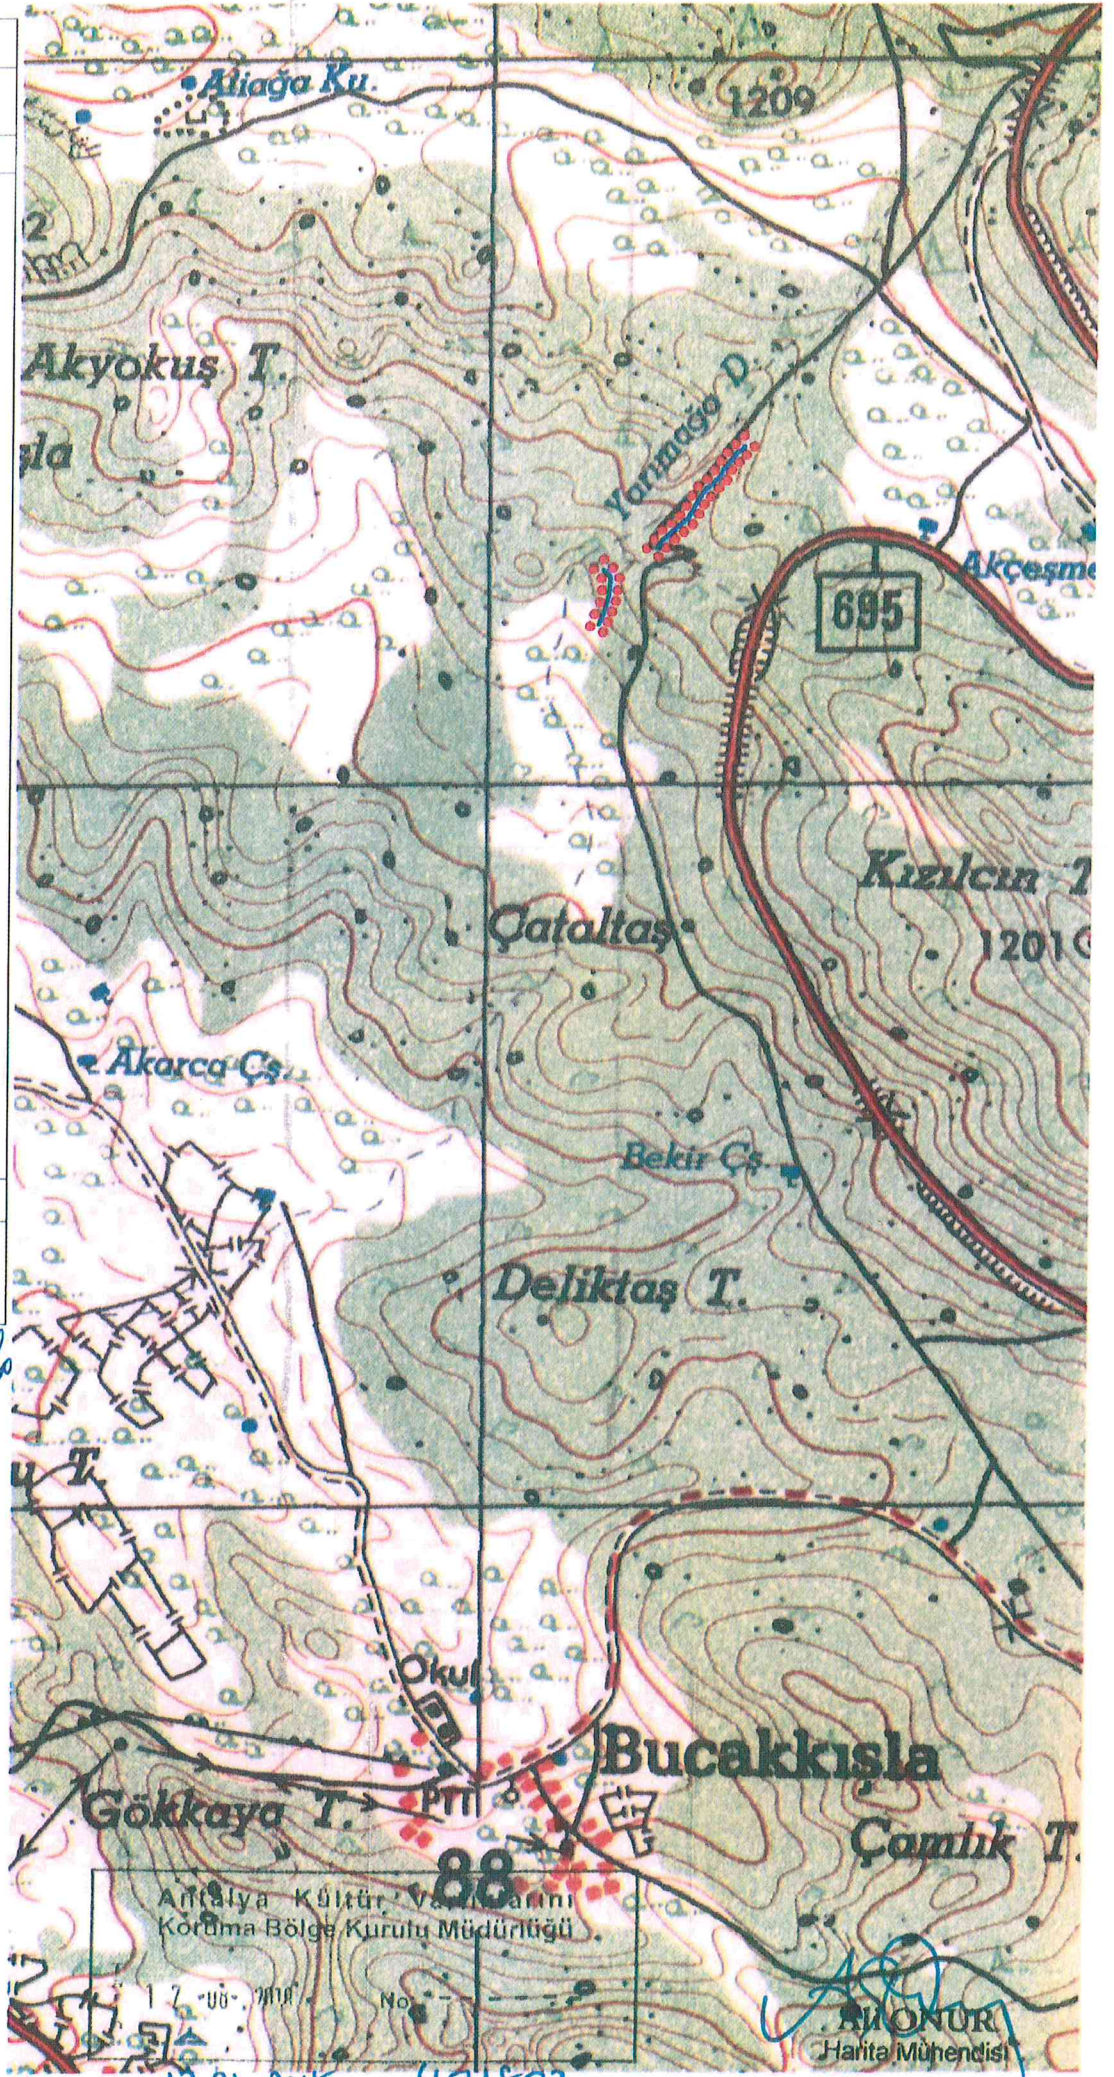

GÖSTERİM

- ●●●●● KÜLTÜR VARLIĞI KORUMA ALANI
- ANTİK YOL GÜZERGAHI
- PAFTA : N27 D3
- ÖLÇEK : 1/10.000