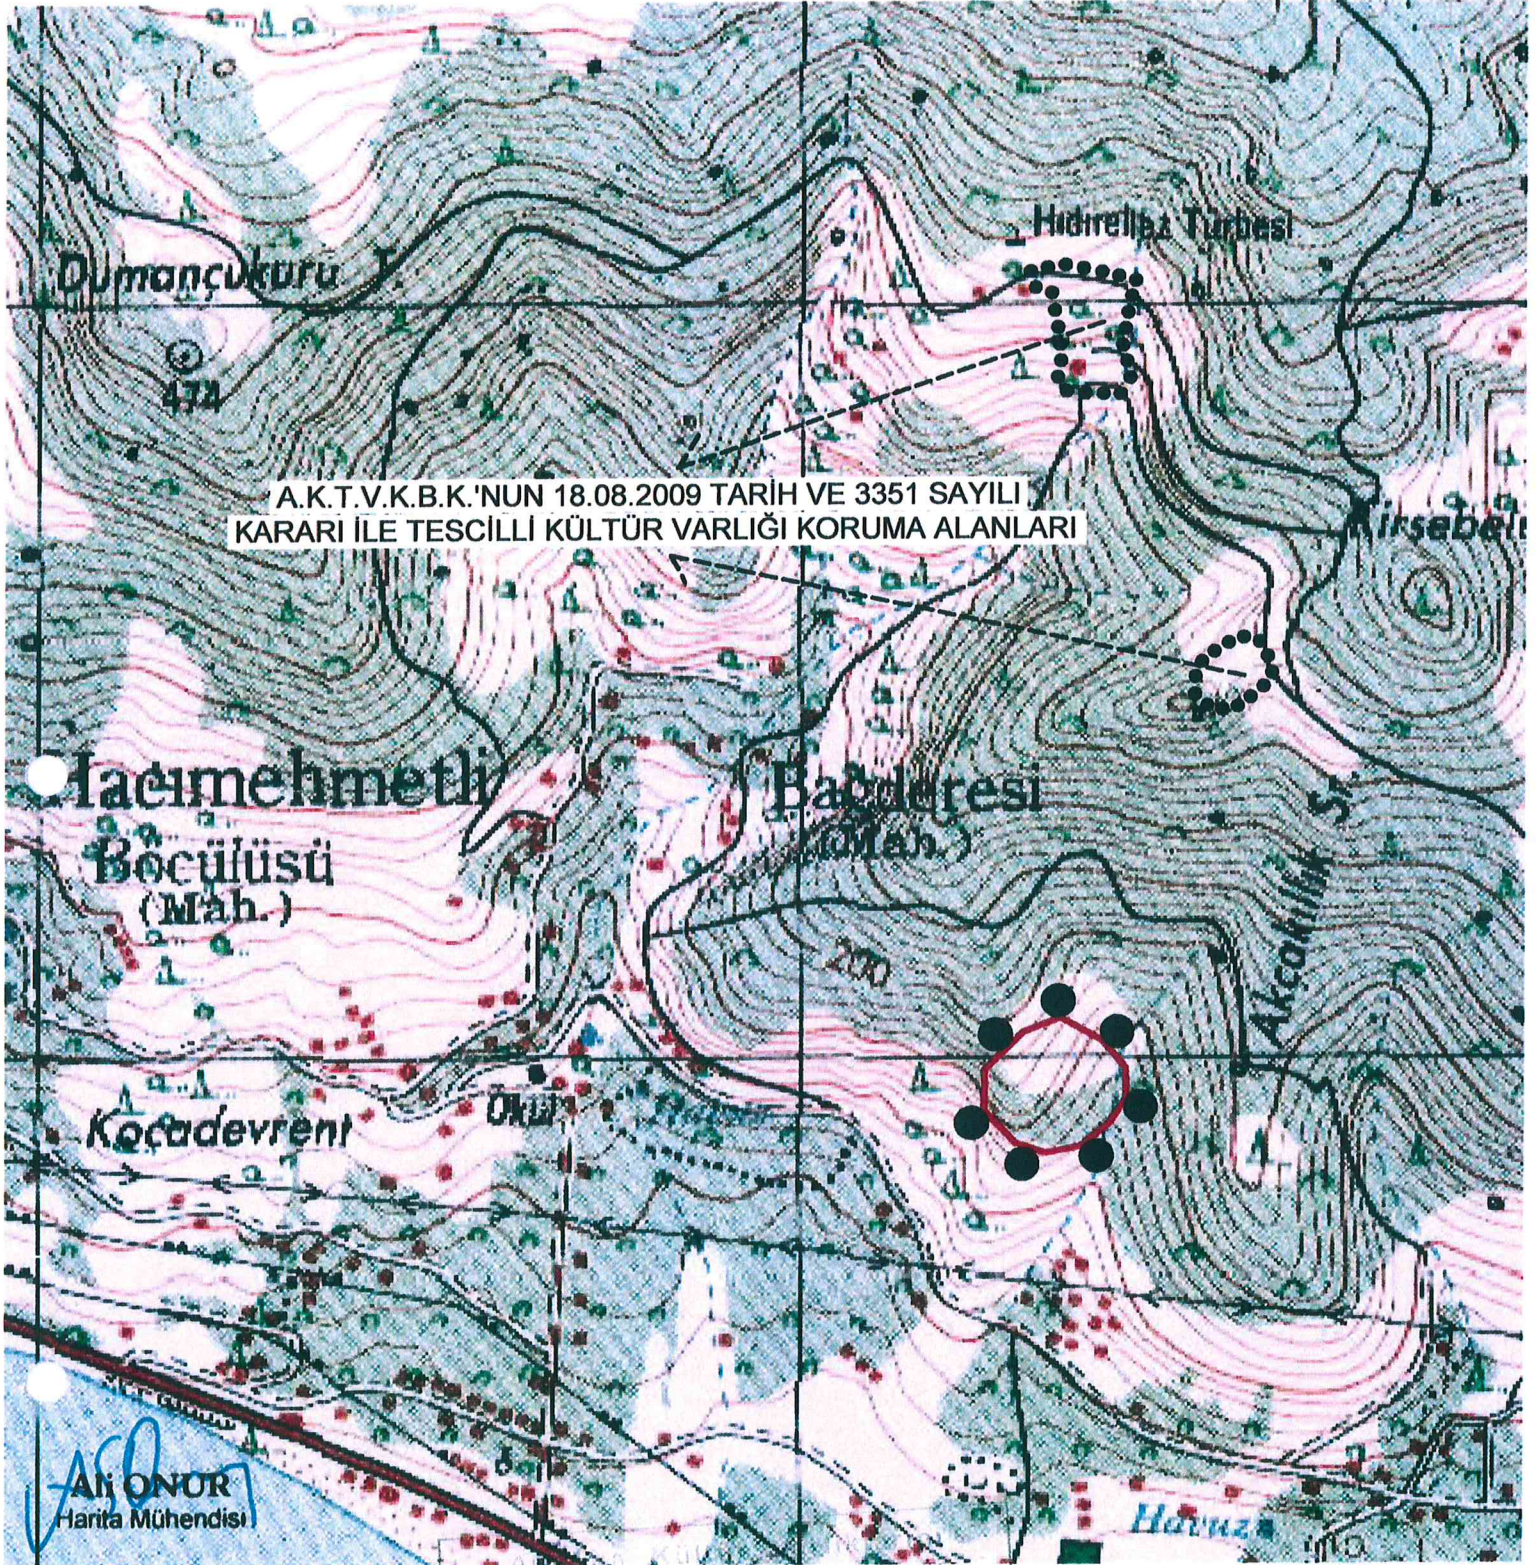

A.K.T.V.K.B.K.'NUN 18.08.2009 TARİH VE 3351 SAYILI KARARI İLE TESCİLLİ KÜLTÜR VARLIĞI KORUMA ALANLARI

AN ONOR
Harita Mühendisi

ANTALYA İLİ, ALANYA İLÇESİ HACİMEHMETLİ MAHALLESİ		
I.DERECE ARKEOLOJİK SİT ALANI SINIR KOORDİNATLARI		
UTM 6 DERECE, ED-50, DOM:33		
NoktaNo	Y	X
1ARXSIT/1	408432.082	4046947.266
1ARXSIT/2	408430.975	4046986.750
1ARXSIT/3	408409.942	4046913.317
1ARXSIT/4	408400.348	4047023.282
1ARXSIT/5	408372.613	4046882.923
1ARXSIT/6	408346.472	4047053.541
1ARXSIT/7	408327.653	4046873.833
1ARXSIT/8	408297.763	4047034.352
1ARXSIT/9	408287.431	4046886.749
1ARXSIT/10	408247.209	4046984.905
1ARXSIT/11	408246.471	4046930.292

Kocadevrent Köyü Kültür Varlıklarını Koruma Kurulu Kararı No: 158176
23-03-2018

UYGUN BULUNMADU **UYGUN BULUNDU**

Antalya Kültür Varlıklarını Koruma Bölge Kurulu'nun

27.03.2018 Gün... 7537 Sayılı Kararı Ekidir

GÖSTERİM	
	I.DERECE ARKEOLOJİK SİT ALANI SINIRI
	PAFTA : O27 C3
	ÖLÇEK : 1/10000

(Handwritten signatures and stamps)

ASİT BİRLİĞİ
ANTALYA İLÇESİ HACİMEHMETLİ MAHALLESİ KÜLTÜR VARLIKLARI BÖLGE KURULU
2018
Bölge Kurulu Müdür V.