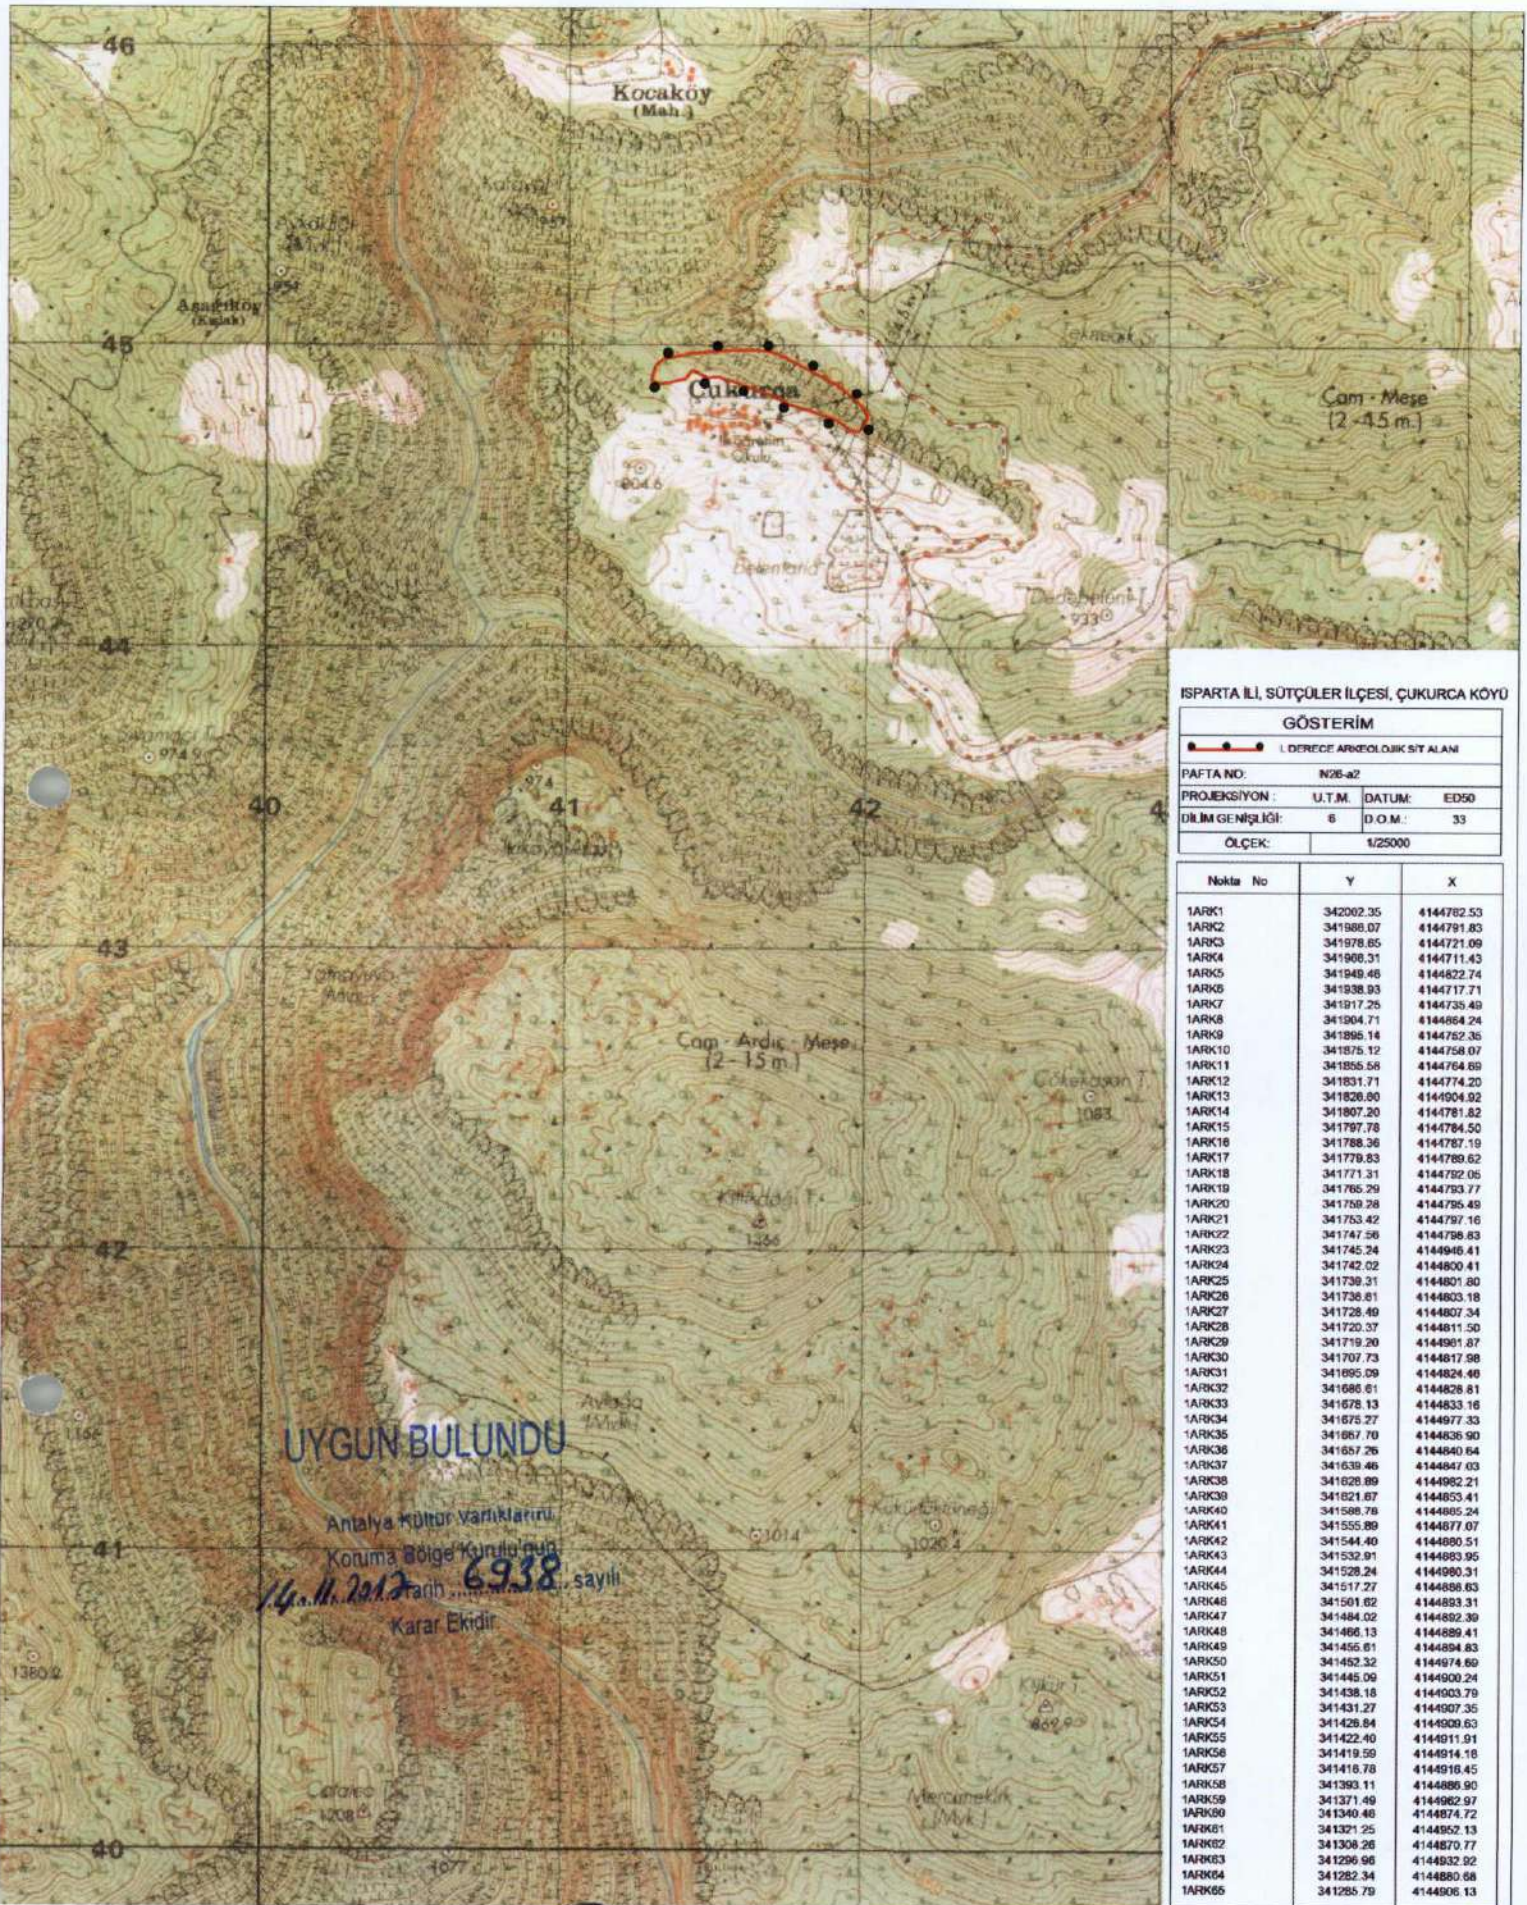

ISPARTA İLİ, SÜTÇÜLER İLÇESİ, ÇUKURCA KOYU

GÖSTERİM

I. DERECE ARKEOLOJİK SİY ALANI			
PAFTA NO:	N26-a2		
PROJEKSİYON :	U.T.M.	DATUM:	ED50
DİLİM GENİŞLİĞİ:	6	D.O.M.:	33
ÖLÇEK:	1/25000		

Nokta No	Y	X
1ARK1	342002.35	4144782.53
1ARK2	341988.07	4144791.83
1ARK3	341978.85	4144721.09
1ARK4	341908.31	4144711.43
1ARK5	341948.48	4144822.74
1ARK6	341938.93	4144717.71
1ARK7	341917.26	4144735.49
1ARK8	341904.71	4144864.24
1ARK9	341896.14	4144762.36
1ARK10	341875.12	4144758.07
1ARK11	341856.58	4144764.89
1ARK12	341831.71	4144774.20
1ARK13	341826.80	4144904.92
1ARK14	341807.20	4144781.82
1ARK15	341797.78	4144784.50
1ARK16	341788.36	4144787.19
1ARK17	341778.83	4144789.62
1ARK18	341771.31	4144792.06
1ARK19	341765.29	4144793.77
1ARK20	341759.28	4144795.49
1ARK21	341753.42	4144797.16
1ARK22	341747.56	4144798.83
1ARK23	341745.24	4144916.41
1ARK24	341742.02	4144800.41
1ARK25	341739.31	4144801.80
1ARK26	341736.81	4144803.18
1ARK27	341728.49	4144807.34
1ARK28	341720.37	4144811.50
1ARK29	341719.20	4144901.87
1ARK30	341707.73	4144817.98
1ARK31	341695.09	4144824.46
1ARK32	341686.81	4144828.81
1ARK33	341678.13	4144833.16
1ARK34	341675.27	4144977.33
1ARK35	341667.70	4144836.90
1ARK36	341657.26	4144840.64
1ARK37	341639.46	4144847.03
1ARK38	341628.89	4144982.21
1ARK39	341621.87	4144853.41
1ARK40	341598.78	4144805.24
1ARK41	341555.89	4144877.07
1ARK42	341544.40	4144890.51
1ARK43	341532.91	4144893.95
1ARK44	341528.24	4144990.31
1ARK45	341517.27	4144898.63
1ARK46	341501.82	4144893.31
1ARK47	341484.02	4144892.39
1ARK48	341486.13	4144889.41
1ARK49	341456.81	4144894.83
1ARK50	341452.32	4144974.69
1ARK51	341445.09	4144900.24
1ARK52	341438.18	4144903.79
1ARK53	341431.27	4144907.35
1ARK54	341426.84	4144909.63
1ARK55	341422.40	4144911.91
1ARK56	341419.59	4144914.18
1ARK57	341416.78	4144916.45
1ARK58	341393.11	4144889.90
1ARK59	341371.49	4144862.97
1ARK60	341360.40	4144874.72
1ARK61	341321.25	4144852.13
1ARK62	341308.26	4144870.77
1ARK63	341296.96	4144832.92
1ARK64	341282.34	4144880.68
1ARK65	341285.79	4144906.13

UYGUN BULUNDU

Antalya Kültür Varlıklarını
Koruma Bölge Kurulu'nun
14.11.2017 tarih 6938 sayılı
Karar Ekidir

İmza alanı

Antalya Kültür Varlıklarını
Koruma Bölge Kurulu Müdürlüğü

13-11-2017

No: 007976

Gökhan NERGİZ
Harita Mühendisi