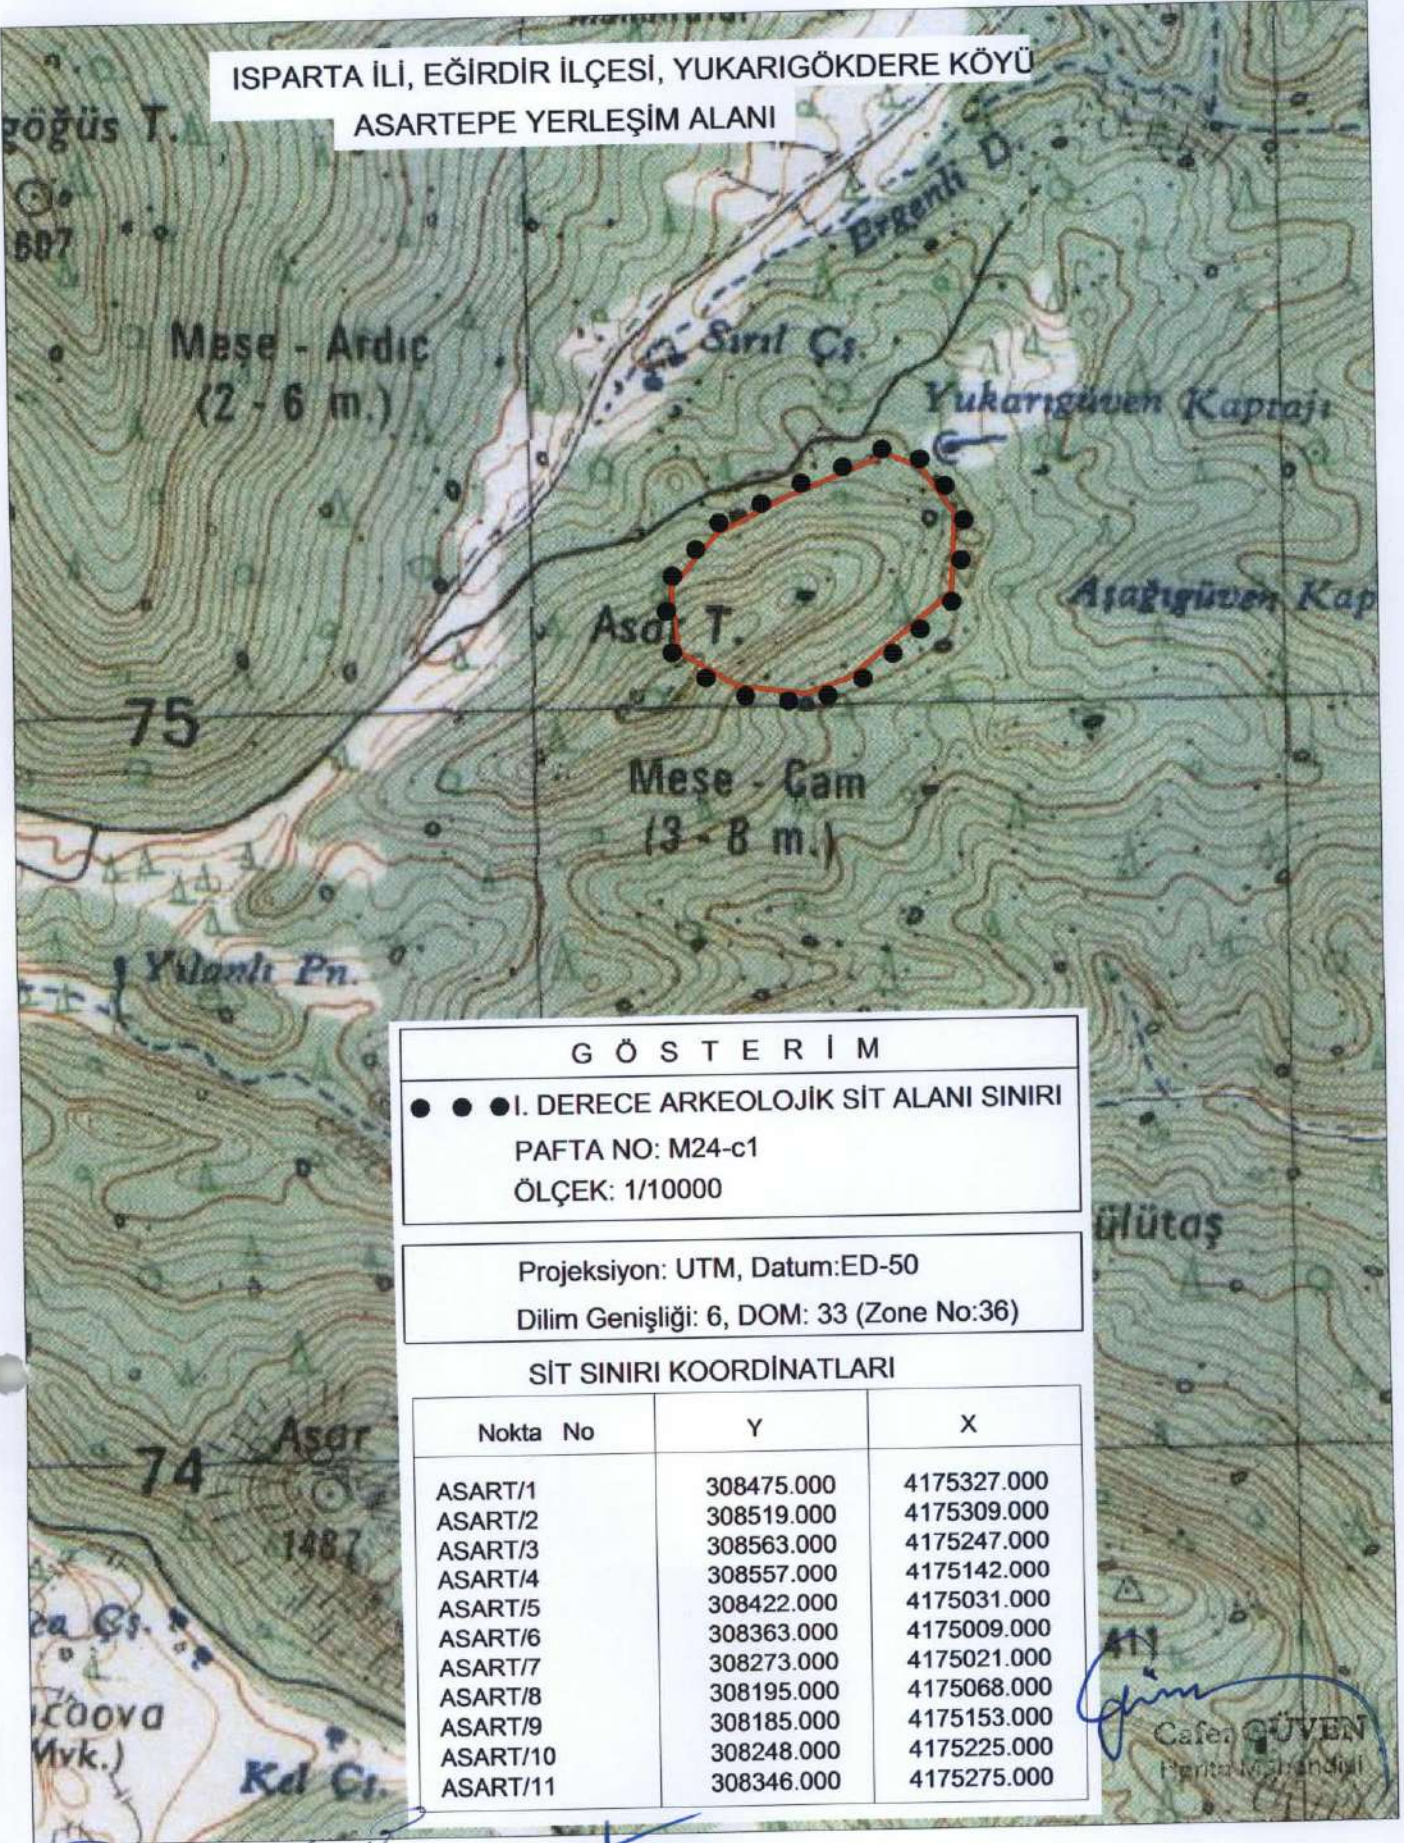

Isparta İli, Eğirdir İlçesi, Yukarıgökdere Köyü sınırları içerisinde Asartepe mevkiinde bulunan antik yerleşim alanının 2863 sayılı yasanın 3. ve 6. maddelerinde tanımlanan nitelikleri taşıdığı anlaşıldığından aynı yasanın 7. maddesi doğrultusunda, kararımız eki 1/10.000 ölçekli haritada gösterildiği şekilde "I. Derece Arkeolojik Sit Alanı" olarak tescil edilmesine, bu alanda Arkeolojik Sitlerle ilgili ilke kararlarımızın geçerli olduğuna, sit alanında can ve mal güvenliğinin sağlanması amacıyla gerekli güvenlik önlemlerinin ilgili kurumlarca alınmasına karar verildi.

G Ö S T E R İ M

● ● ● I. DERECE ARKEOLOJİK SİT ALANI SINIRI

PAFTA NO: M24-c1

ÖLÇEK: 1/10000

Projeksiyon: UTM, Datum:ED-50

Dilim Geniřliđi: 6, DOM: 33 (Zone No:36)

SİT SINIRI KOORDİNATLARI

Nokta No	Y	X
ASART/1	308475.000	4175327.000
ASART/2	308519.000	4175309.000
ASART/3	308563.000	4175247.000
ASART/4	308557.000	4175142.000
ASART/5	308422.000	4175031.000
ASART/6	308363.000	4175009.000
ASART/7	308273.000	4175021.000
ASART/8	308195.000	4175068.000
ASART/9	308185.000	4175153.000
ASART/10	308248.000	4175225.000
ASART/11	308346.000	4175275.000