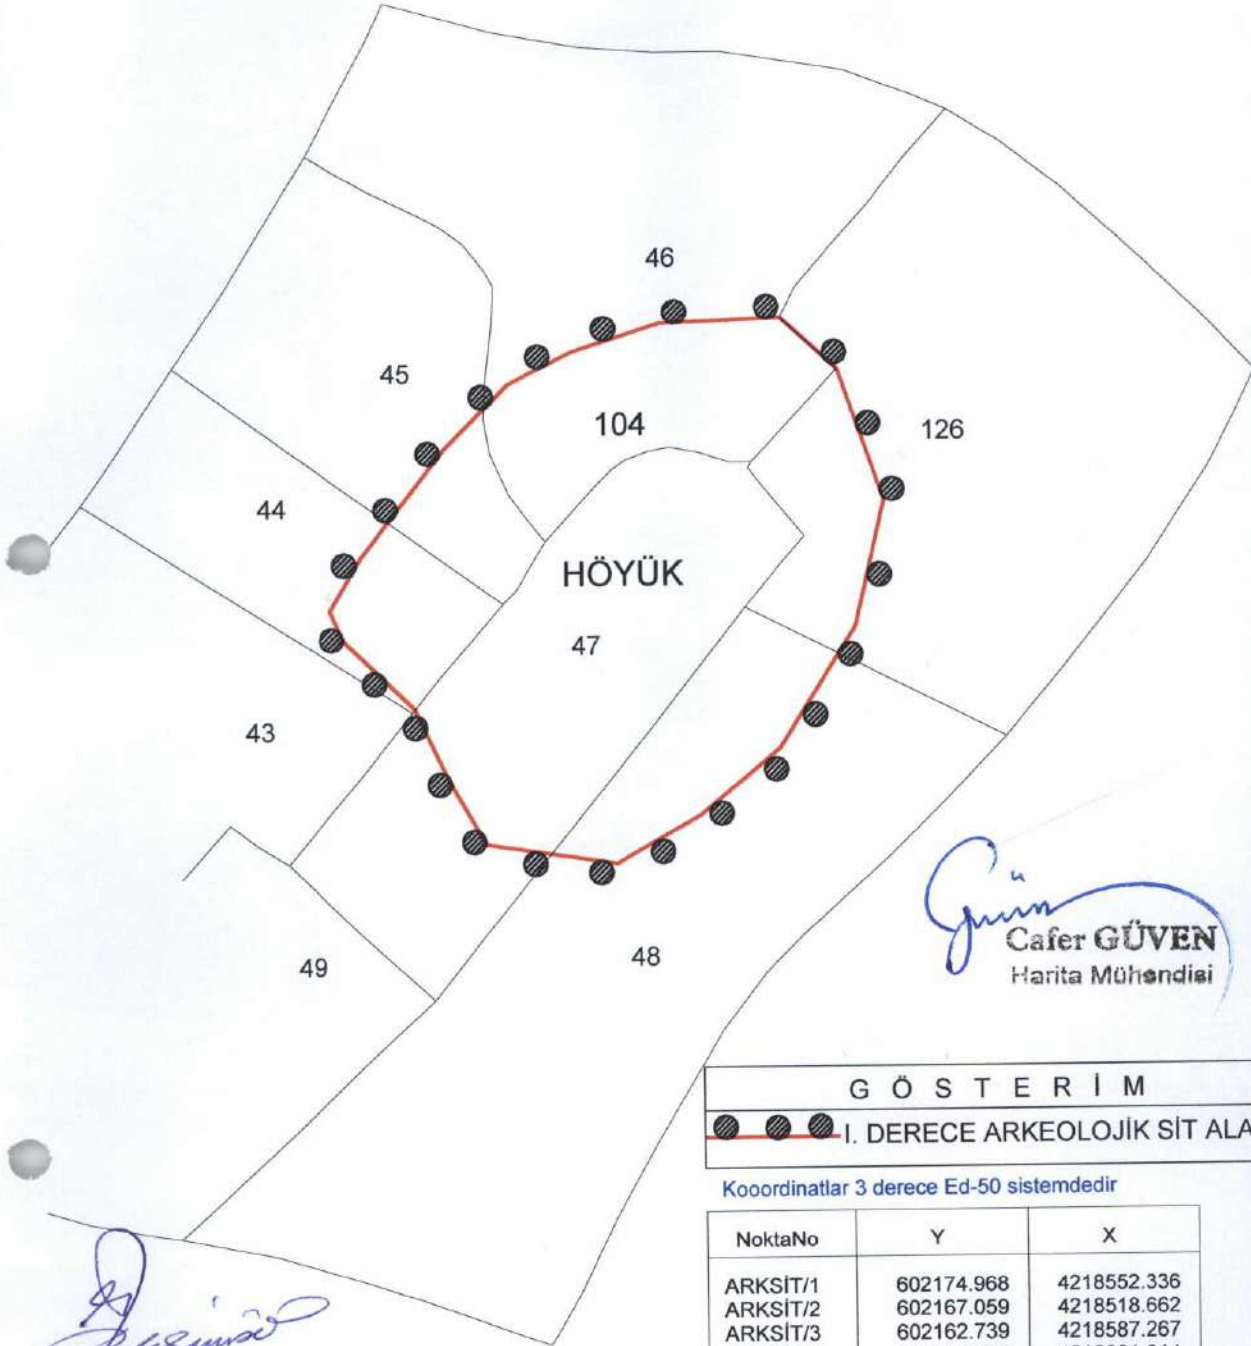

Isparta İli, Şarkikaraağaç İlçesi, Yenicekale Köyü sınırları içerisinde bulunan Yenicekale Höyüğün 2863 sayılı yasanın 3.ve 6. maddeleri kapsamında kaldığı anlaşıldığından, aynı yasanın 7. maddesi uyarınca kararımız eki 1/2000 ölçekli kadastral haritada sınırları gösterildiği şekilde I. Derece Arkeolojik Sit Alanı olarak tescil edilmesine ve bu alanda Koruma Yüksek Kurulu ilke kararlarının geçerli olduğuna karar verildi.

Cafer GÜVEN
Cafer GÜVEN
Harita Mühendisi

G Ö S T E R İ M

●●●●● I. DERECE ARKEOLOJİK SİT ALANI SINIRI

Koordinatlar 3 derece Ed-50 sistemdedir

NoktaNo	Y	X
ARKSİT/1	602174.968	4218552.336
ARKSİT/2	602167.059	4218518.662
ARKSİT/3	602162.739	4218587.267
ARKSİT/4	602147.774	4218601.014
ARKSİT/5	602147.035	4218486.624
ARKSİT/6	602125.599	4218468.957
ARKSİT/7	602115.879	4218599.962
ARKSİT/8	602103.453	4218456.361
ARKSİT/9	602092.100	4218592.426
ARKSİT/10	602075.342	4218583.923
ARKSİT/11	602068.652	4218461.675
ARKSİT/12	602059.052	4218478.476
ARKSİT/13	602058.324	4218567.132
ARKSİT/14	602035.597	4218537.959
ARKSİT/15	602030.854	4218516.199
ARKSİT/16	602027.450	4218524.253
ARKSİT/17	602049.795	4218497.930