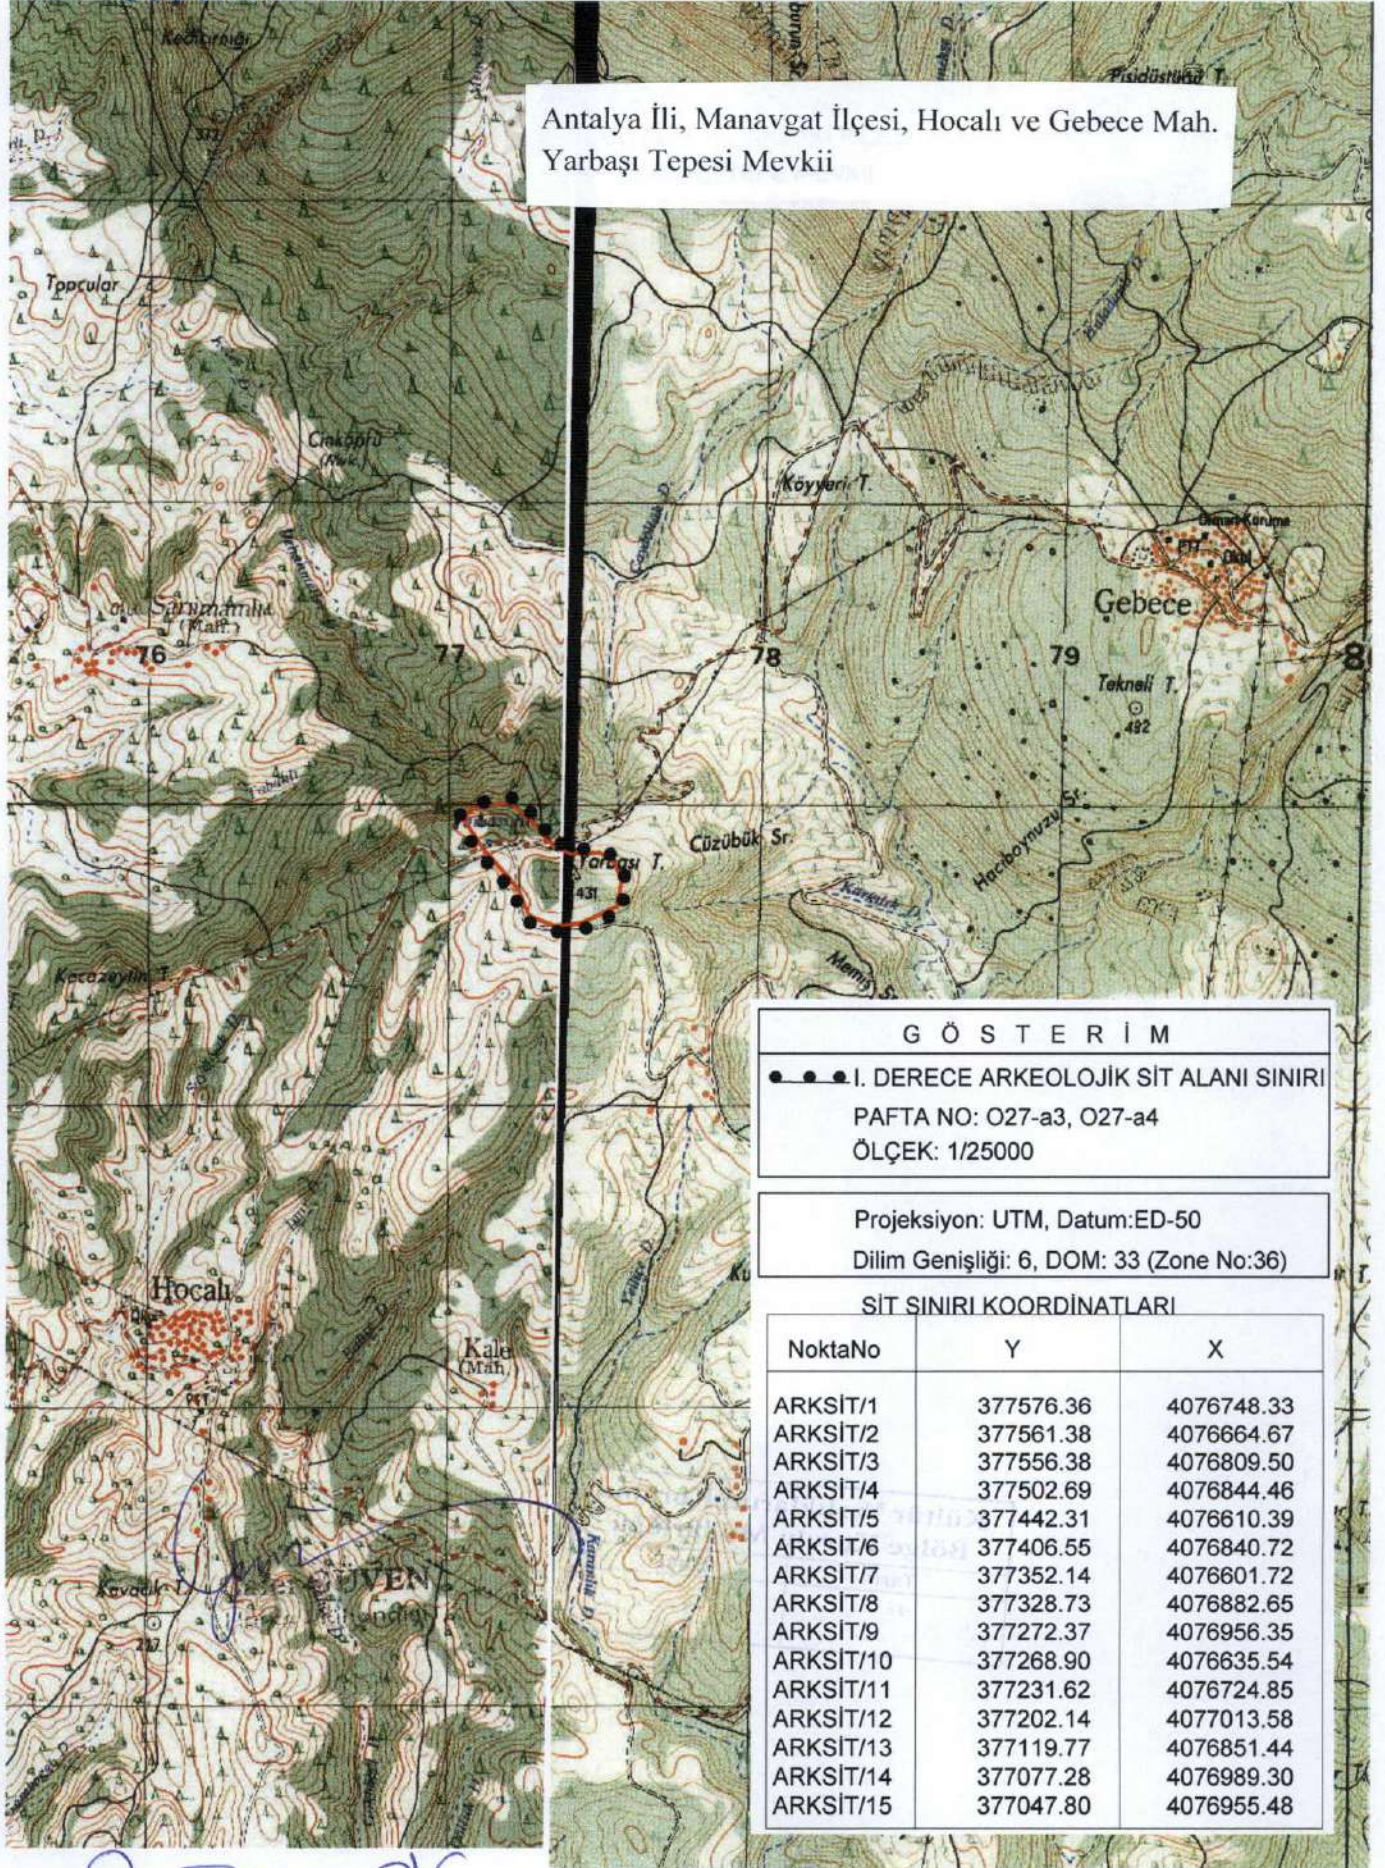

Antalya İli, Manvgat İlçesi, Hocalı ve Gebece Mahalleleri sınırları içinde yer alan Yarbaşı Tepesi üzerinde tespiti yapılan antik yerleşimin 2863 sayılı Kanunun 3. ve 6. maddeleri kapsamında kaldığı anlaşıldığından I.Derece Arkeolojik Sit Alanı olarak tescil edilmesine, sit sınırının kararımız eki 1/25000 ölçekli haritada gösterildiği şekliyle belirlenmesine, sit alanı içerisinde Koruma Yüksek Kurulu İlke Kararlarının geçerli olduğuna karar verildi.

G Ö S T E R İ M

●●●●● I. DERECE ARKEOLOJİK SİT ALANI SINIRI

PAFTA NO: O27-a3, O27-a4

ÖLÇEK: 1/25000

Projeksiyon: UTM, Datum: ED-50

Dilim Genişliği: 6, DOM: 33 (Zone No:36)

SİT SINIRI KOORDİNATLARI

NoktaNo	Y	X
ARKSİT/1	377576.36	4076748.33
ARKSİT/2	377561.38	4076664.67
ARKSİT/3	377556.38	4076809.50
ARKSİT/4	377502.69	4076844.46
ARKSİT/5	377442.31	4076610.39
ARKSİT/6	377406.55	4076840.72
ARKSİT/7	377352.14	4076601.72
ARKSİT/8	377328.73	4076882.65
ARKSİT/9	377272.37	4076956.35
ARKSİT/10	377268.90	4076635.54
ARKSİT/11	377231.62	4076724.85
ARKSİT/12	377202.14	4077013.58
ARKSİT/13	377119.77	4076851.44
ARKSİT/14	377077.28	4076989.30
ARKSİT/15	377047.80	4076955.48