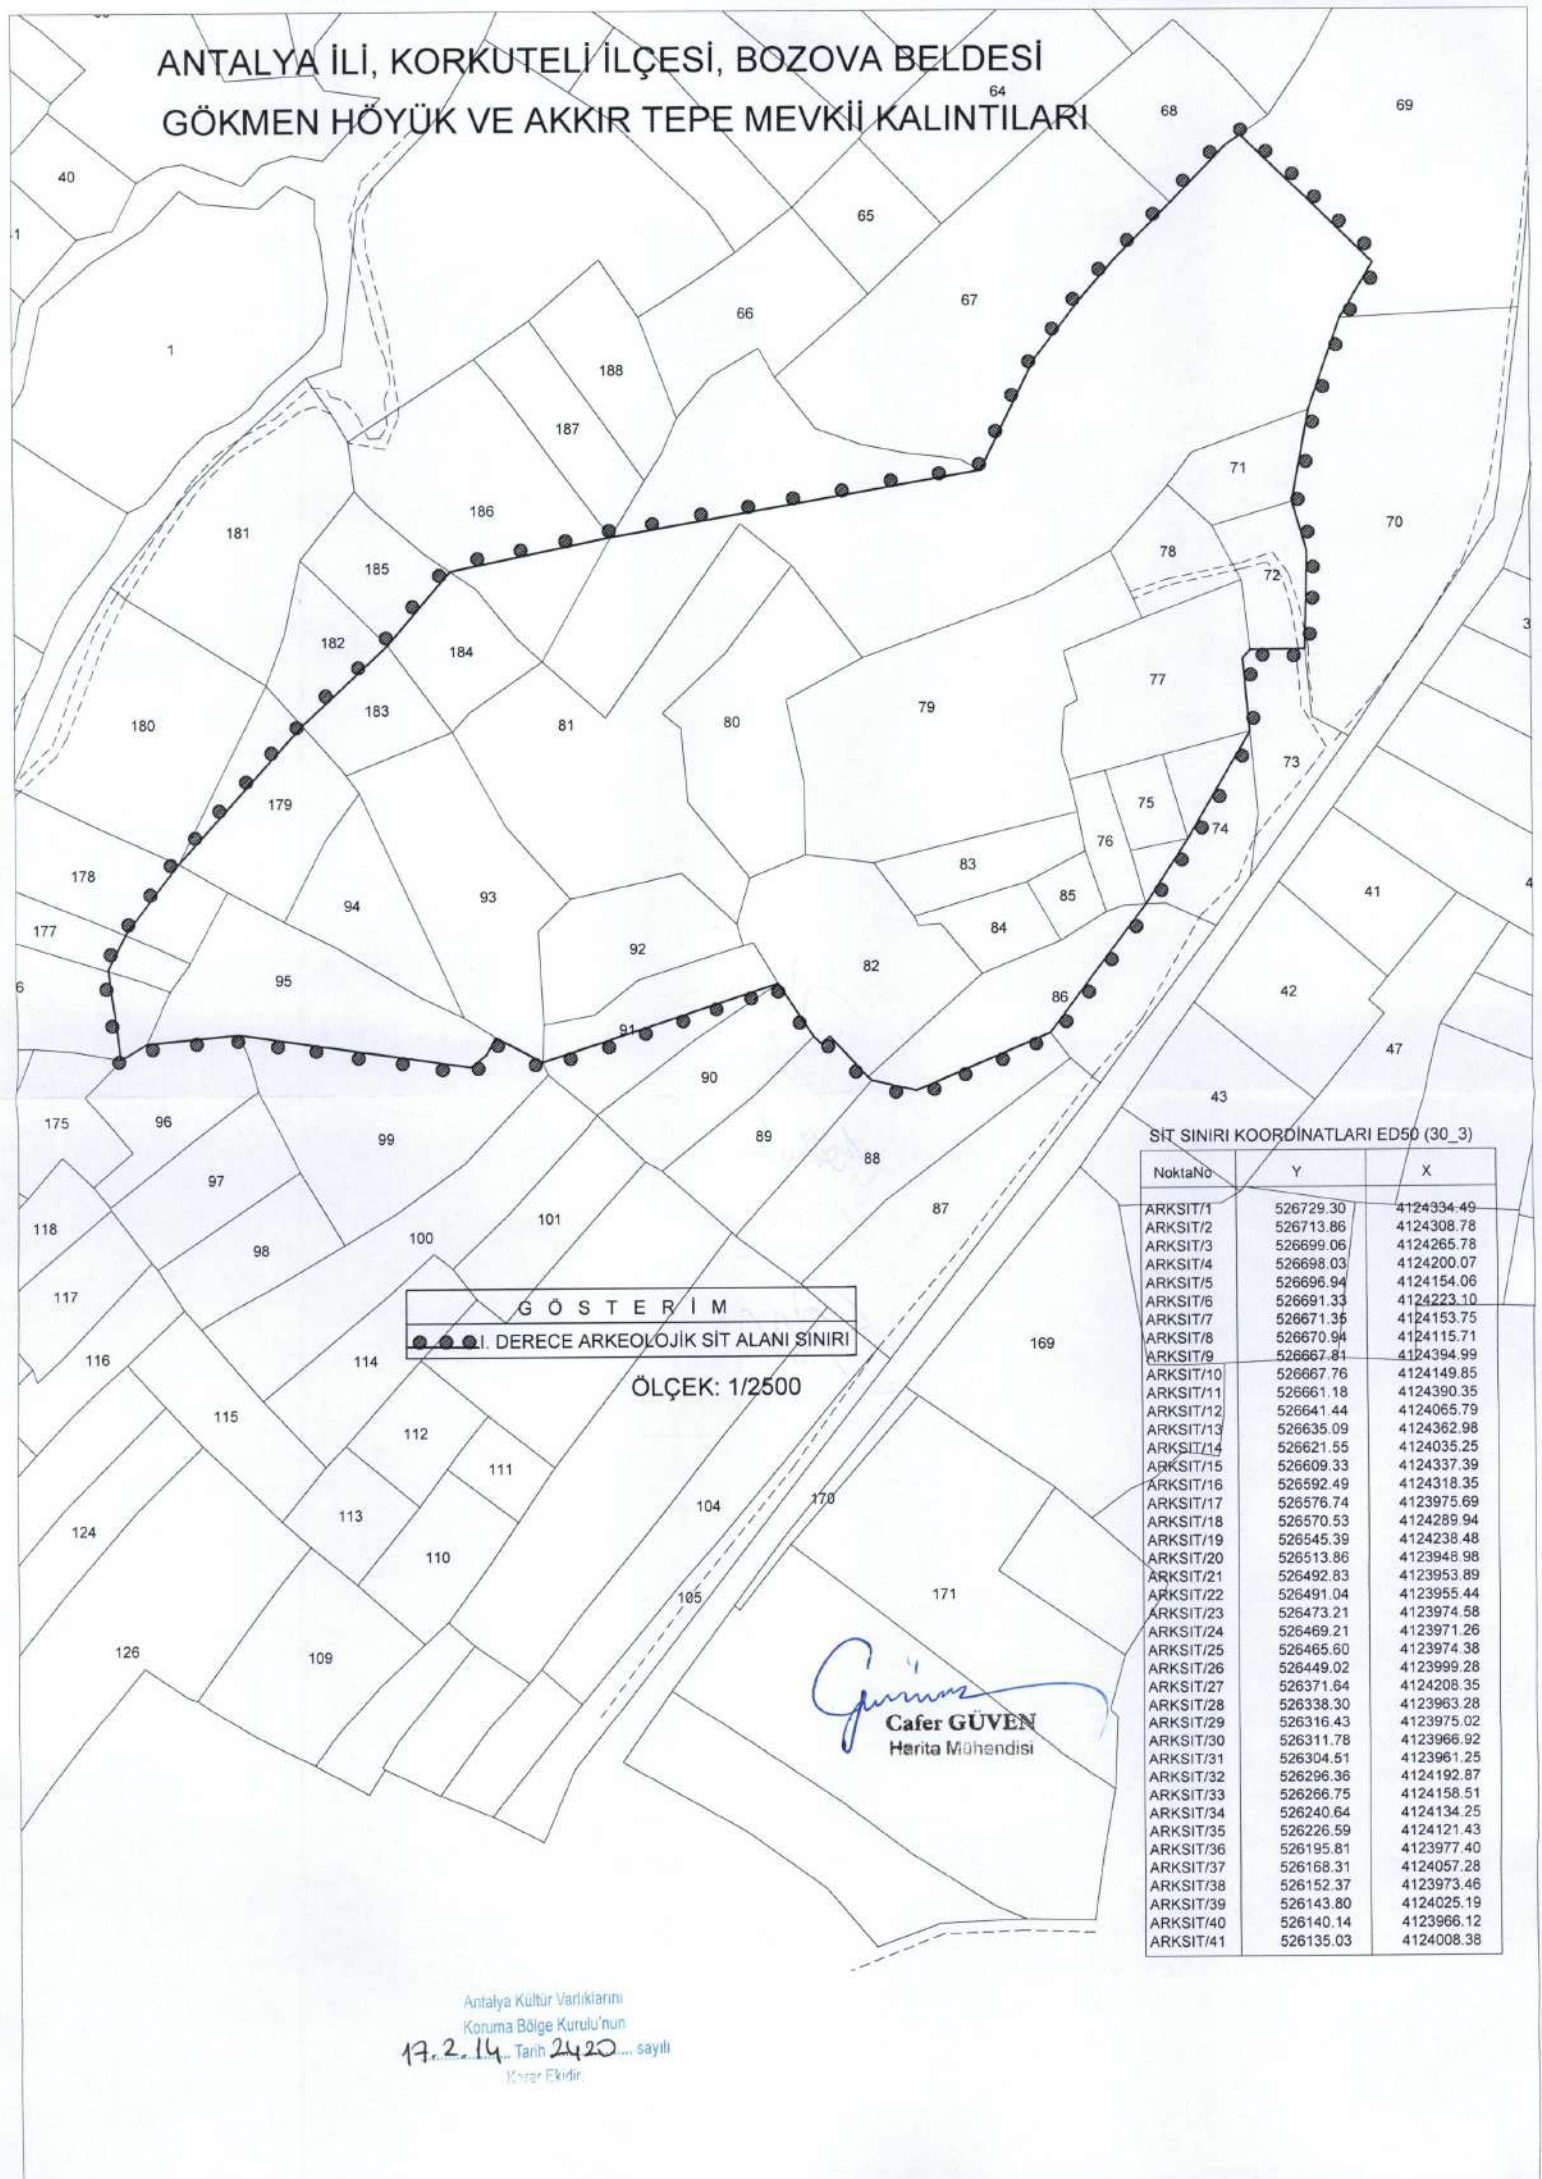

ANTALYA İLİ, KORKUTELİ İLÇESİ, BOZOVA BELDESİ
GÖKMEN HÖYÜK VE AKKIR TEPE MEVKİİ KALINTILARI

SİT SINIRI KOORDİNATLARI ED50 (30_3)

NoktaNo	Y	X
ARKSİT/1	526729.30	4124334.49
ARKSİT/2	526713.86	4124308.78
ARKSİT/3	526699.06	4124265.78
ARKSİT/4	526698.03	4124200.07
ARKSİT/5	526696.94	4124154.06
ARKSİT/6	526691.33	4124223.10
ARKSİT/7	526671.36	4124153.75
ARKSİT/8	526670.94	4124115.71
ARKSİT/9	526667.81	4124394.99
ARKSİT/10	526667.76	4124149.85
ARKSİT/11	526661.18	4124390.35
ARKSİT/12	526641.44	4124065.79
ARKSİT/13	526635.09	4124362.98
ARKSİT/14	526621.55	4124035.25
ARKSİT/15	526609.33	4124337.39
ARKSİT/16	526592.49	4124318.35
ARKSİT/17	526576.74	4123975.69
ARKSİT/18	526570.53	4124289.94
ARKSİT/19	526545.39	4124238.48
ARKSİT/20	526513.86	4123948.98
ARKSİT/21	526492.83	4123953.89
ARKSİT/22	526491.04	4123955.44
ARKSİT/23	526473.21	4123974.58
ARKSİT/24	526469.21	4123971.26
ARKSİT/25	526465.60	4123974.38
ARKSİT/26	526449.02	4123999.28
ARKSİT/27	526371.64	4124208.35
ARKSİT/28	526338.30	4123963.28
ARKSİT/29	526316.43	4123975.02
ARKSİT/30	526311.78	4123966.92
ARKSİT/31	526304.51	4123961.25
ARKSİT/32	526296.36	4124192.87
ARKSİT/33	526266.75	4124158.51
ARKSİT/34	526240.64	4124134.25
ARKSİT/35	526226.59	4124121.43
ARKSİT/36	526195.81	4123977.40
ARKSİT/37	526168.31	4124057.28
ARKSİT/38	526152.37	4123973.46
ARKSİT/39	526143.80	4124025.19
ARKSİT/40	526140.14	4123966.12
ARKSİT/41	526135.03	4124008.38

Antalya Kültür Varlıklarını
Koruma Bölge Kurulu'nun
17.2.14 Tarih 2420 sayılı
Kararı Ekidir.