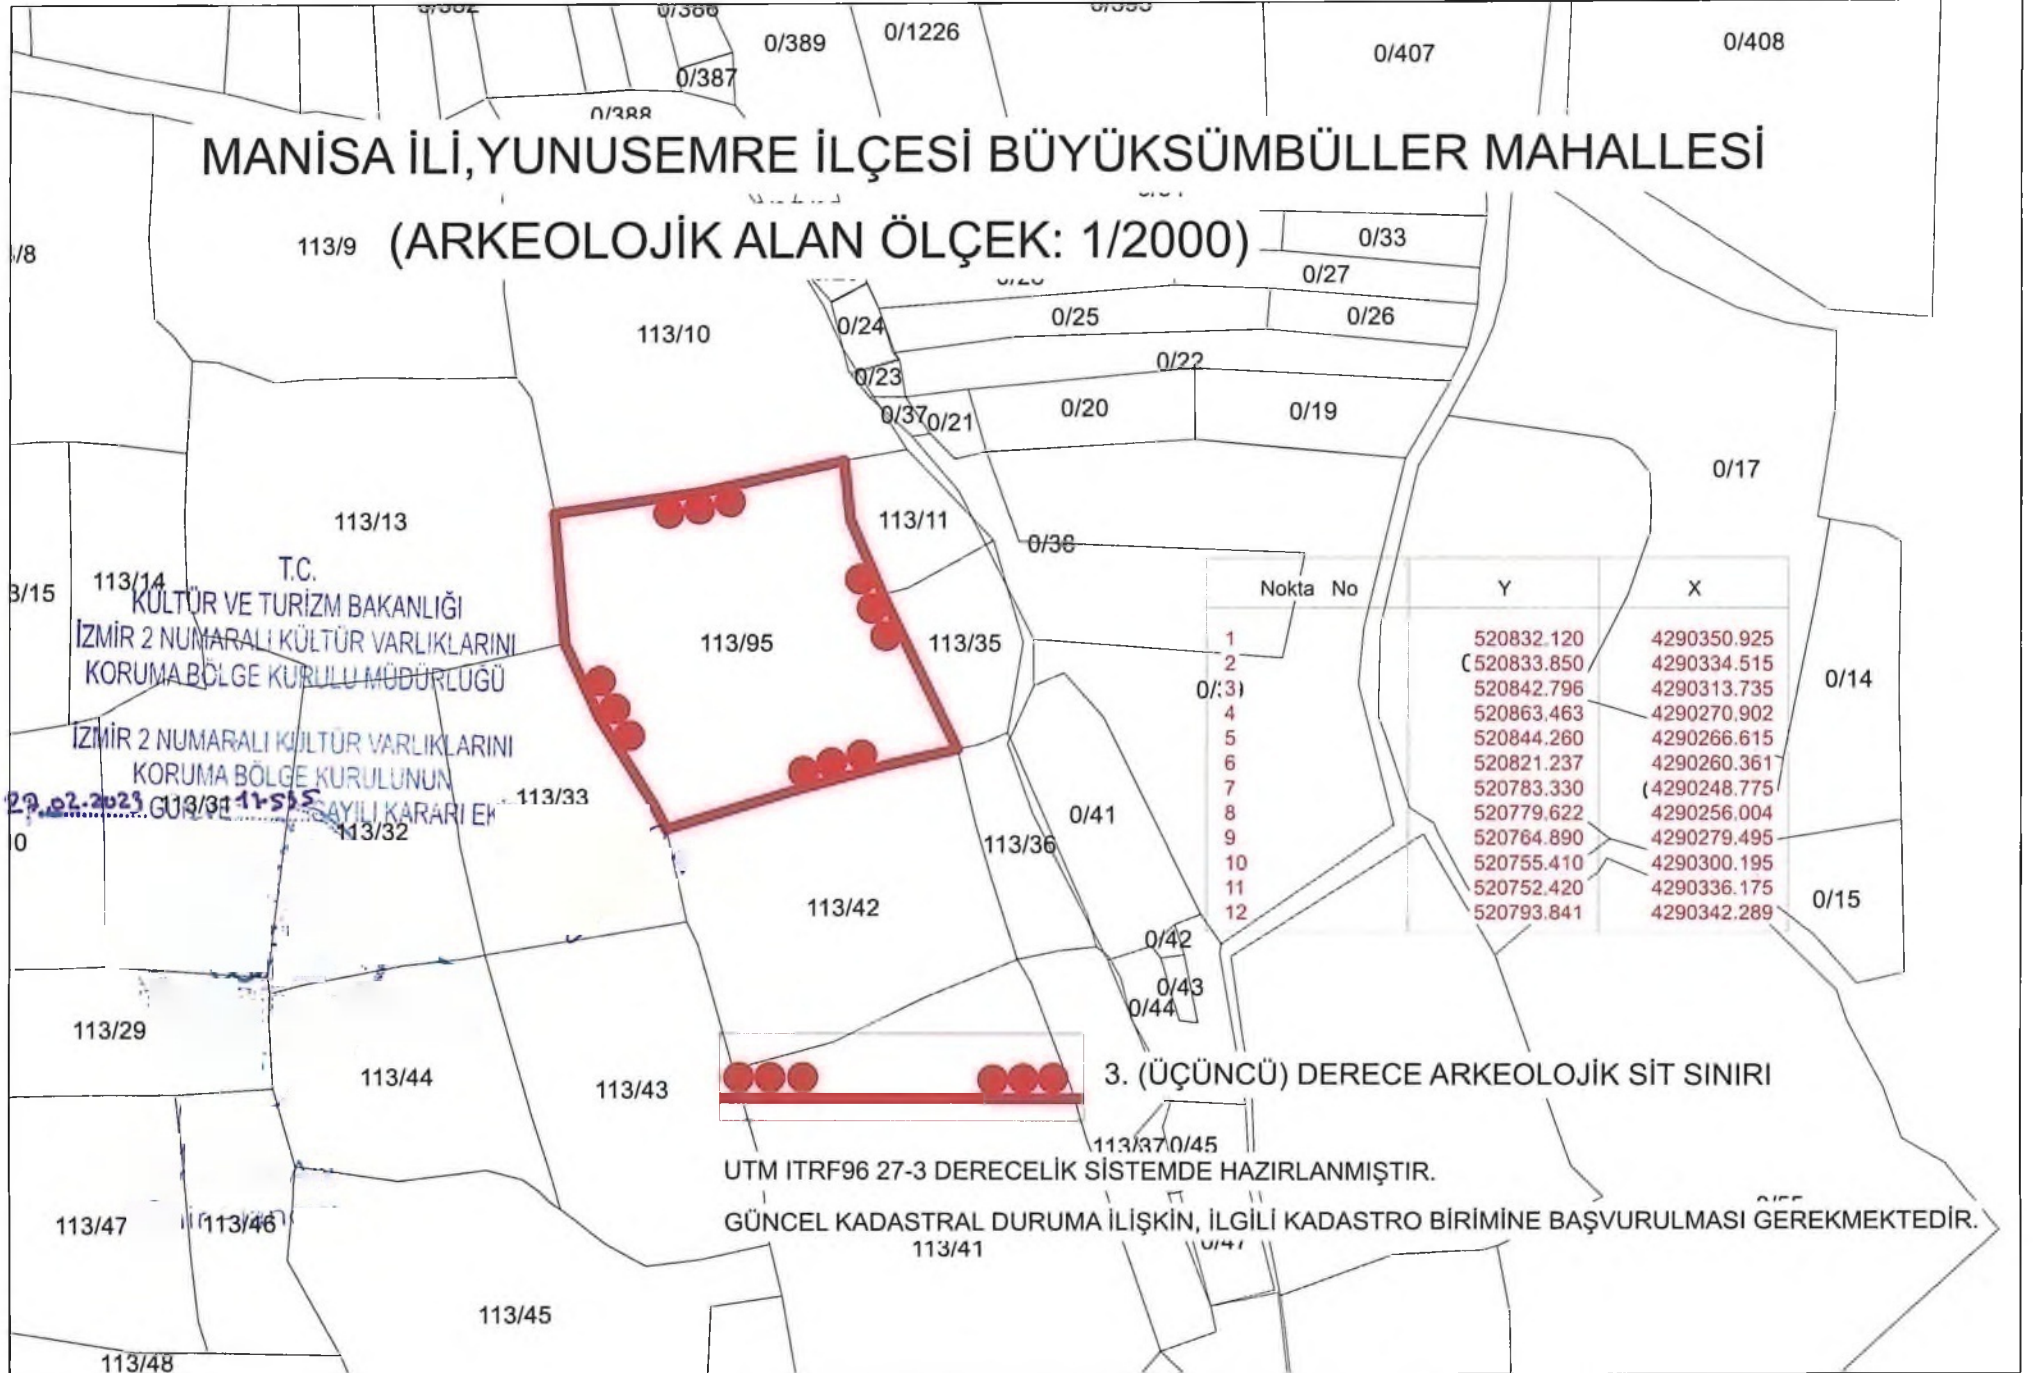

T.C.
KÜLTÜR VE TURİZM BAKANLIĞI
İZMİR 2 NUMARALI KÜLTÜR VARLIKLARINI
KORUMA BÖLGE KURULU
KARAR

TOPLANTI TARİHİ VE NO : 27.02.2023-656

45.17/357

KARAR TARİHİ VE NO : 27.02.2023-17535

Toplantı Yeri
İZMİR

Manisa İli, Yunusemre İlçesi, Büyüksümbüller Mahallesi, şahıs mülkiyetinde ve tarla niteliğindeki 113 ada 95 parsel numaralı taşınmazın sit talebi ile ilgili Manisa Valiliği, İl Kültür ve Turizm Müdürlüğü'nün 24.06.2022 tarihli ve 2650410 sayılı yazısı ile İzmir 2 Numaralı Kültür Varlıklarını Koruma Bölge Kurulu'nun 28.09.2022 tarihli ve 16826 sayılı kararı gereği Kurul Müdürlüğü uzmanlarınca yapılan yüzey incelemeleri kapsamında tespiti yapılan alanın tesciline ilişkin 2863 sayılı Kanunun 7. maddesi gereği Kurul Müdürlüğüne iletilmiş olan kurum görüşleri ve konuya ilişkin Kurul Müdürlüğü uzmanlarınca hazırlanan 22.02.2023 tarih ve 1908748 sayılı ile kayıtlı rapor okundu, ekleri ve işlem dosyası incelendi, yapılan görüşmeler sonunda;

Manisa İli, Yunusemre İlçesi, Büyüksümbüller Mahallesi, şahıs mülkiyetinde kayıtlı 113 ada 95 parsel numaralı parselde kayıtlı taşınmazın kararımız eki 1/2000 ölçekli harita üzerinde işaretlendiği şekli ile "Büyüksümbüller Arkeolojik Yerleşimi" 3. (üçüncü) derece Arkeolojik sit olarak tescil edilmesine, ekli tescil fişinin uygun olduğuna karar verildi.

MANİSA İLİ, YUNUSEMRE İLÇESİ BÜYÜKSÜMBÜLLER MAHALLESİ
(ARKEOLOJİK ALAN ÖLÇEK: 1/2000)

Nokta No	Y	X
1	520832.120	4290350.925
2	520833.850	4290334.515
3	520842.796	4290313.735
4	520863.463	4290270.902
5	520844.260	4290266.615
6	520821.237	4290260.361
7	520783.330	4290248.775
8	520779.622	4290256.004
9	520764.890	4290279.495
10	520755.410	4290300.195
11	520752.420	4290336.175
12	520793.841	4290342.289