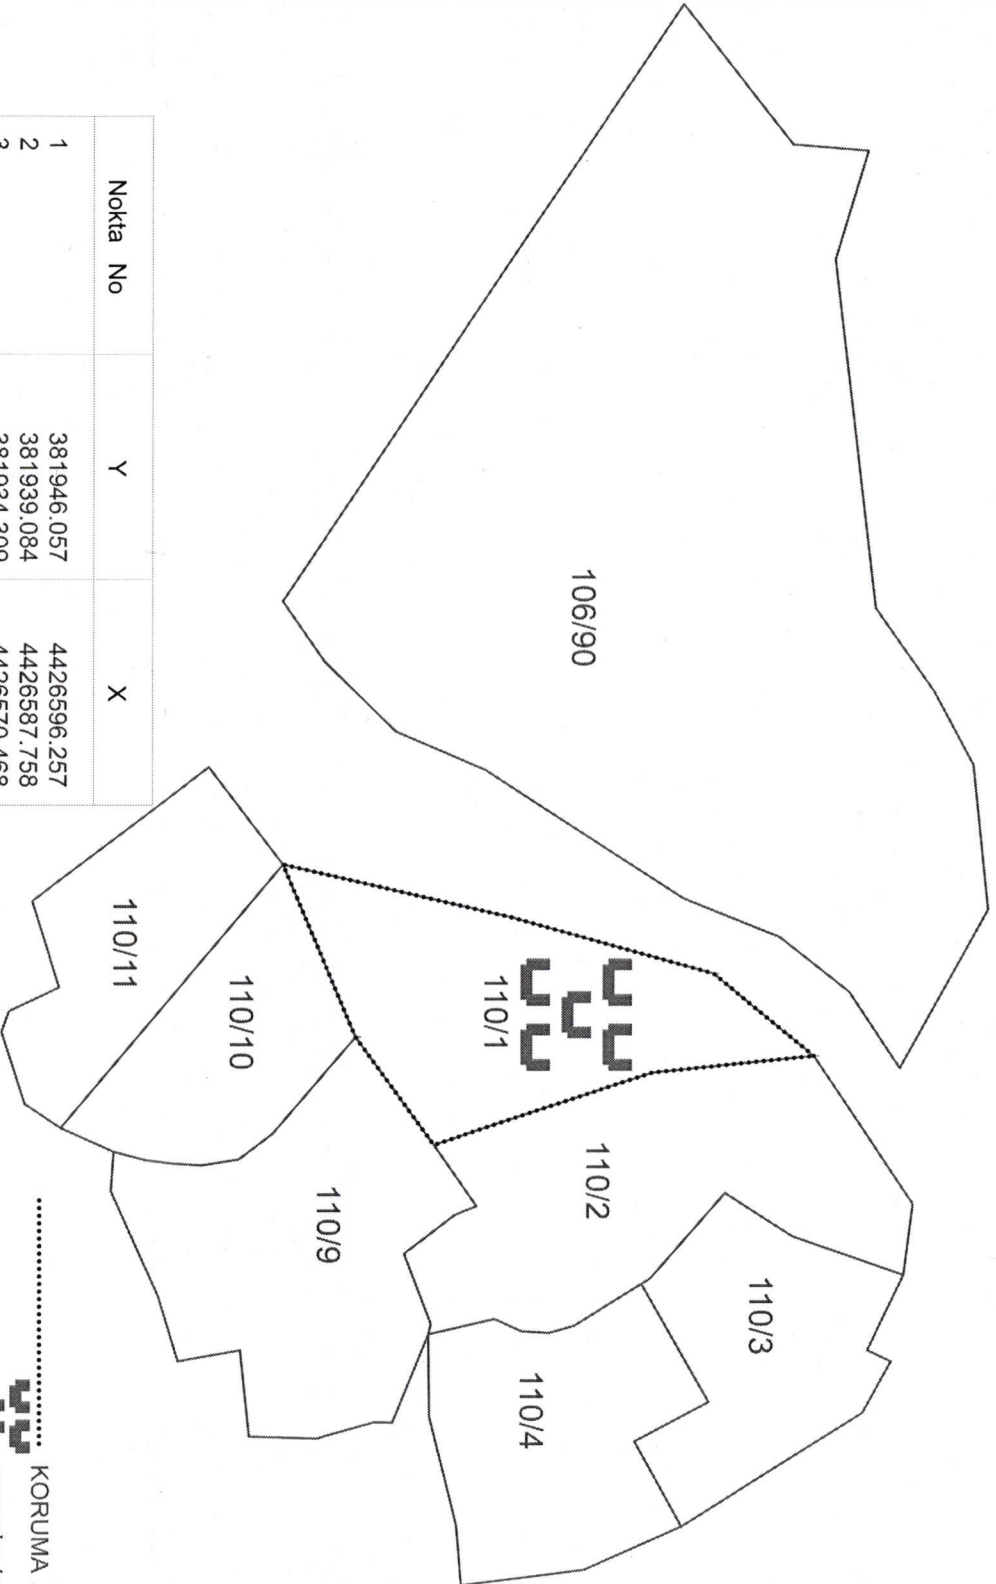

İĞDIR İLİ TUZLUCA İLÇESİ HADIMLI KÖYÜ  
110 ADA 1 PARSELDEKİ TESCİLLİ MEZARLIK VE KORUMA ALANI

| Nokta No | Y          | X           |
|----------|------------|-------------|
| 1        | 381946.057 | 4426596.257 |
| 2        | 381939.084 | 4426587.758 |
| 3        | 381934.309 | 4426570.468 |
| 4        | 381929.885 | 4426551.012 |
| 5        | 381944.481 | 4426557.220 |
| 6        | 381953.576 | 4426563.897 |
| 7        | 381951.603 | 4426569.851 |
| 8        | 381947.473 | 4426582.562 |

ED-50\_3\_45

KARS K.V.K.B.K. Num. 25.05-2023

Tarih ve 38.14 ..... sayılı karar ekidir.

.....  
KORUMA ALANI SINIRI  
TESCİLLİ MEZARLIK  
PARSEL SINIRI