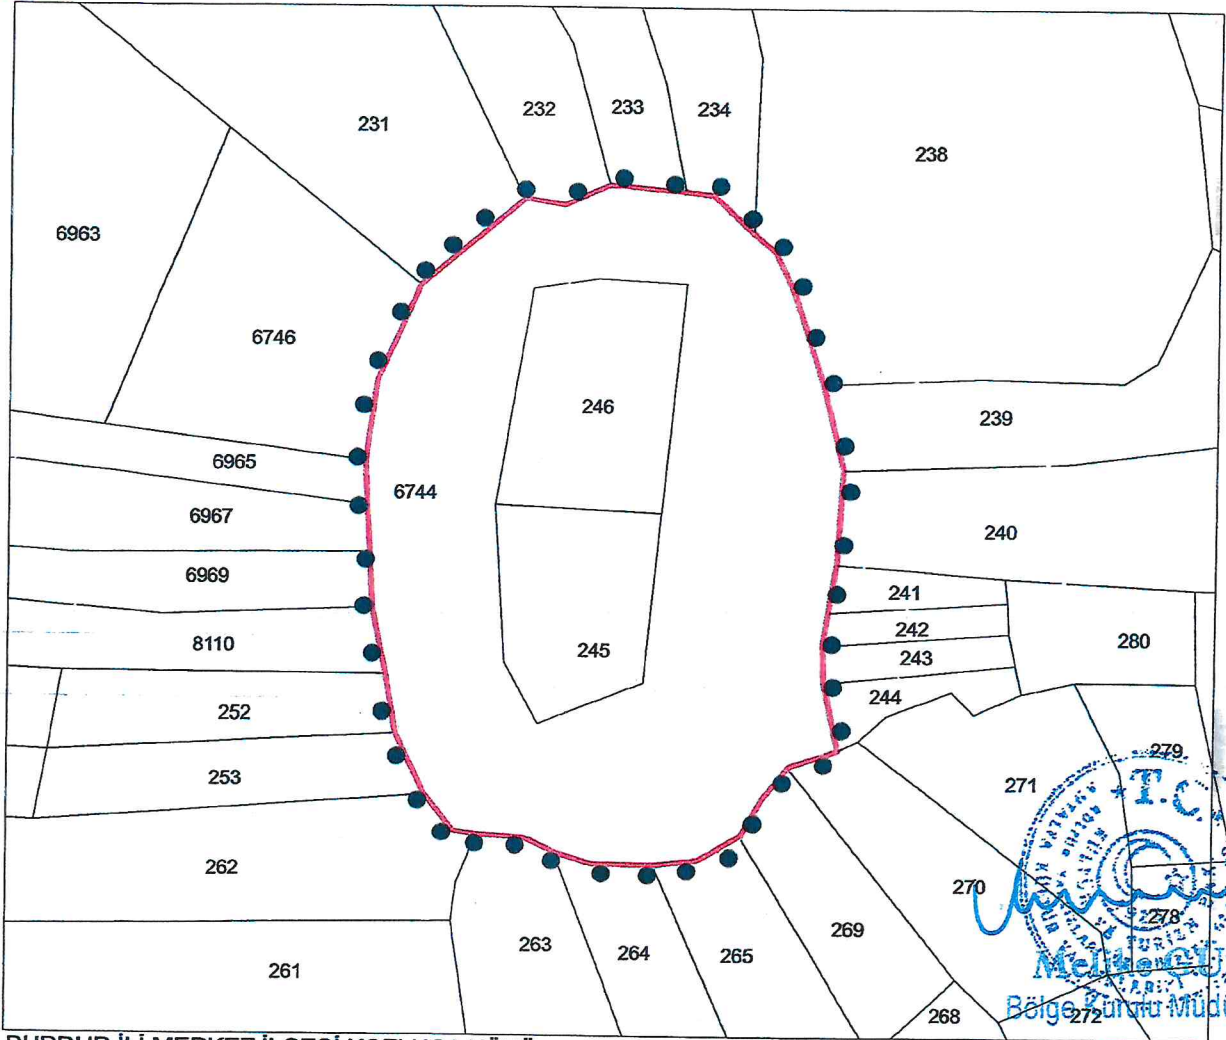

Üye
Murat KALEAĞASIOĞLU
Burdur Müze Md.
İMZA

Üye

Üye

BURDUR İLİ, MERKEZ İLÇESİ, KOZLUCA KÖYÜ

I. DERECE ARKEOLOJİK SİT ALANI SINIRI
 PAFTA NO: N24-A-02-A
 U.T.M. 3 DATUM: ED50 D.O.M.: 30
 ÖLÇEK: 1/2000

Nokta No	Y	X
1ARK/1	505906.091	4151804.004
1ARK/2	505917.464	4151802.254
1ARK/3	505930.588	4151808.086
1ARK/4	505952.751	4151806.045
1ARK/5	505960.334	4151805.170
1ARK/6	505971.999	4151794.087
1ARK/7	505977.831	4151789.130
1ARK/8	505982.789	4151778.922
1ARK/9	505991.829	4151751.509
1ARK/10	505997.952	4151727.304
1ARK/11	505996.202	4151700.474
1ARK/12	505993.869	4151686.767
1ARK/13	505992.410	4151677.435
1ARK/14	505992.702	4151666.645
1ARK/15	505997.076	4151647.397
1ARK/16	505983.078	4151642.731
1ARK/17	505975.495	4151633.399
1ARK/18	505969.662	4151622.901
1ARK/19	505957.414	4151615.902
1ARK/20	505944.874	4151614.444
1ARK/21	505926.793	4151614.736
1ARK/22	505916.002	4151617.944
1ARK/23	505907.254	4151622.027
1ARK/24	505893.547	4151622.902
1ARK/25	505886.840	4151623.777
1ARK/26	505878.382	4151634.276
1ARK/27	505869.926	4151651.774
1ARK/28	505867.010	4151668.397
1ARK/29	505862.927	4151687.353
1ARK/30	505862.053	4151703.101
1ARK/31	505861.178	4151716.516
1ARK/32	505860.595	4151729.348
1ARK/33	505863.964	4151752.190
1ARK/34	505876.344	4151779.216