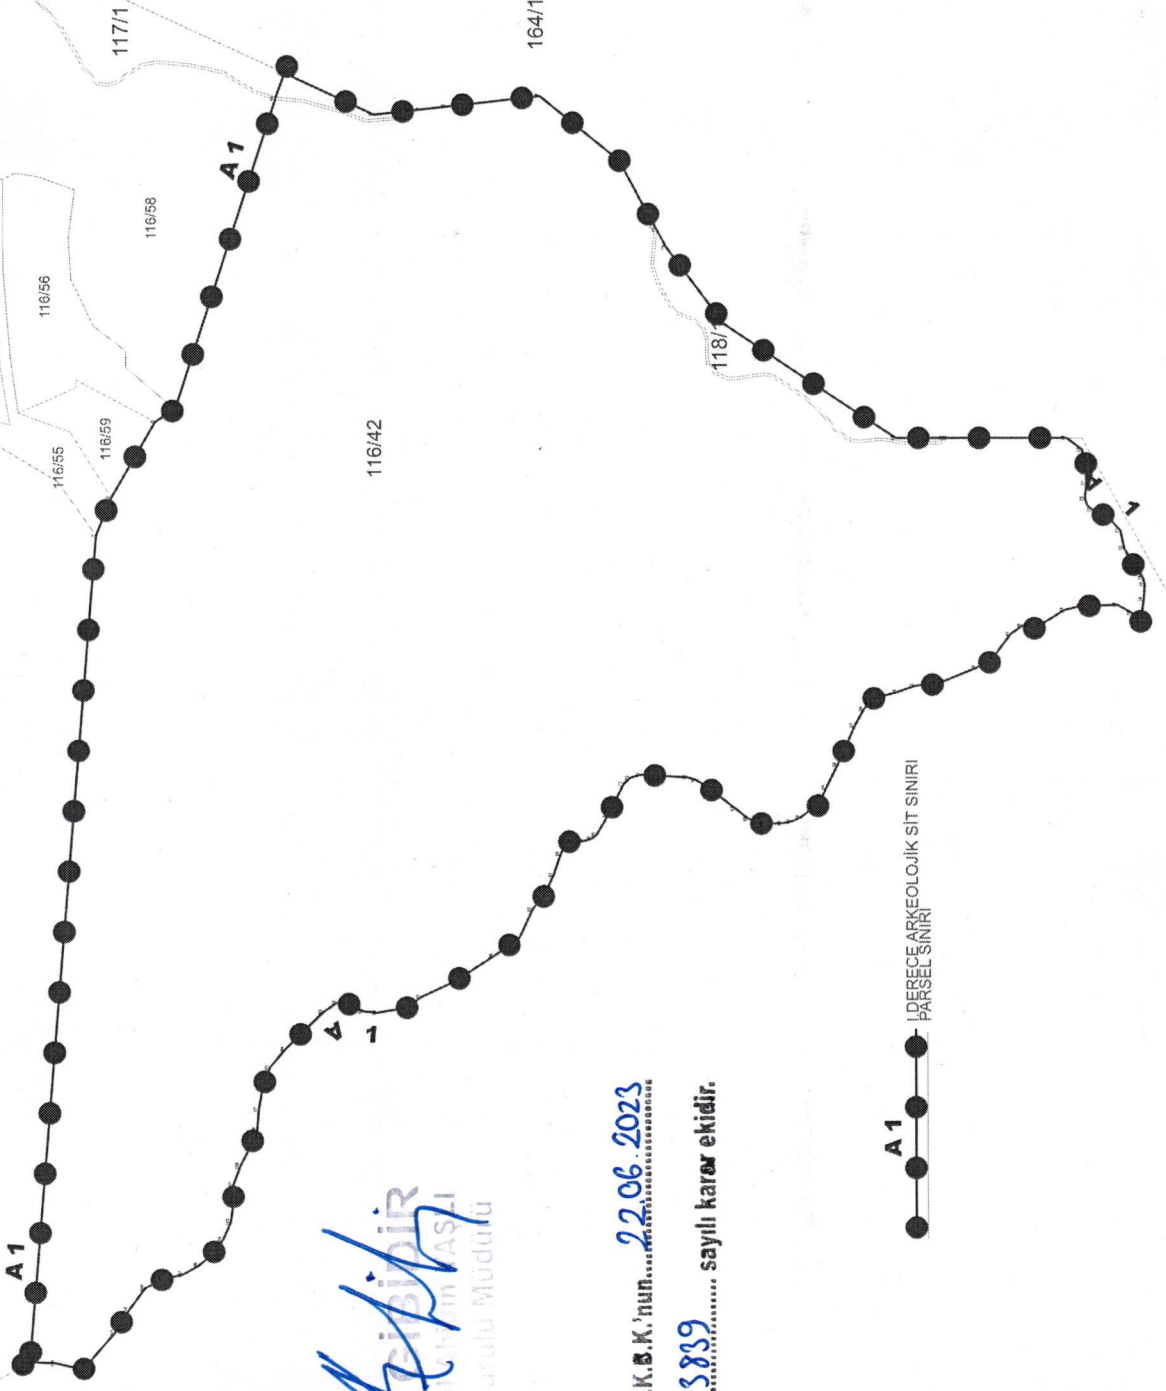

KARS İLİ SELİM İLÇESİ BÜYÜK OLUKLU KÖYÜ
116 ADA 42 PARSELDEKİ KALE VE YERLEŞİM ALANININ I.DERECE ARKEOLOJİK SİT ALANI

ASLİ SİBİR
K. Z. K. M. M. A. S. I.
Polisye Kurulu Müdürü

KARS K.V.K.B.K.'nın 22.06.2023

Nokta No	Y	X
95	579170.436	4463073.562
96	579154.503	4463079.303
97	579138.023	4463082.247
98	579122.660	4463083.488
99	579107.710	4463089.601
100	579094.258	4463096.708
101	579079.438	4463102.285
102	579064.452	4463102.244
103	579050.184	4463104.402
104	579036.113	4463110.749
105	579025.278	4463118.957
106	579016.052	4463129.672
107	579009.465	4463141.293
108	579005.425	4463156.775
109	578998.767	4463170.991
110	578981.336	4463183.657
111	578963.731	4463194.376
112	578938.645	4463216.061
113	578935.402	4463222.600
114	578939.748	4463240.293
115	578940.396	4463256.943