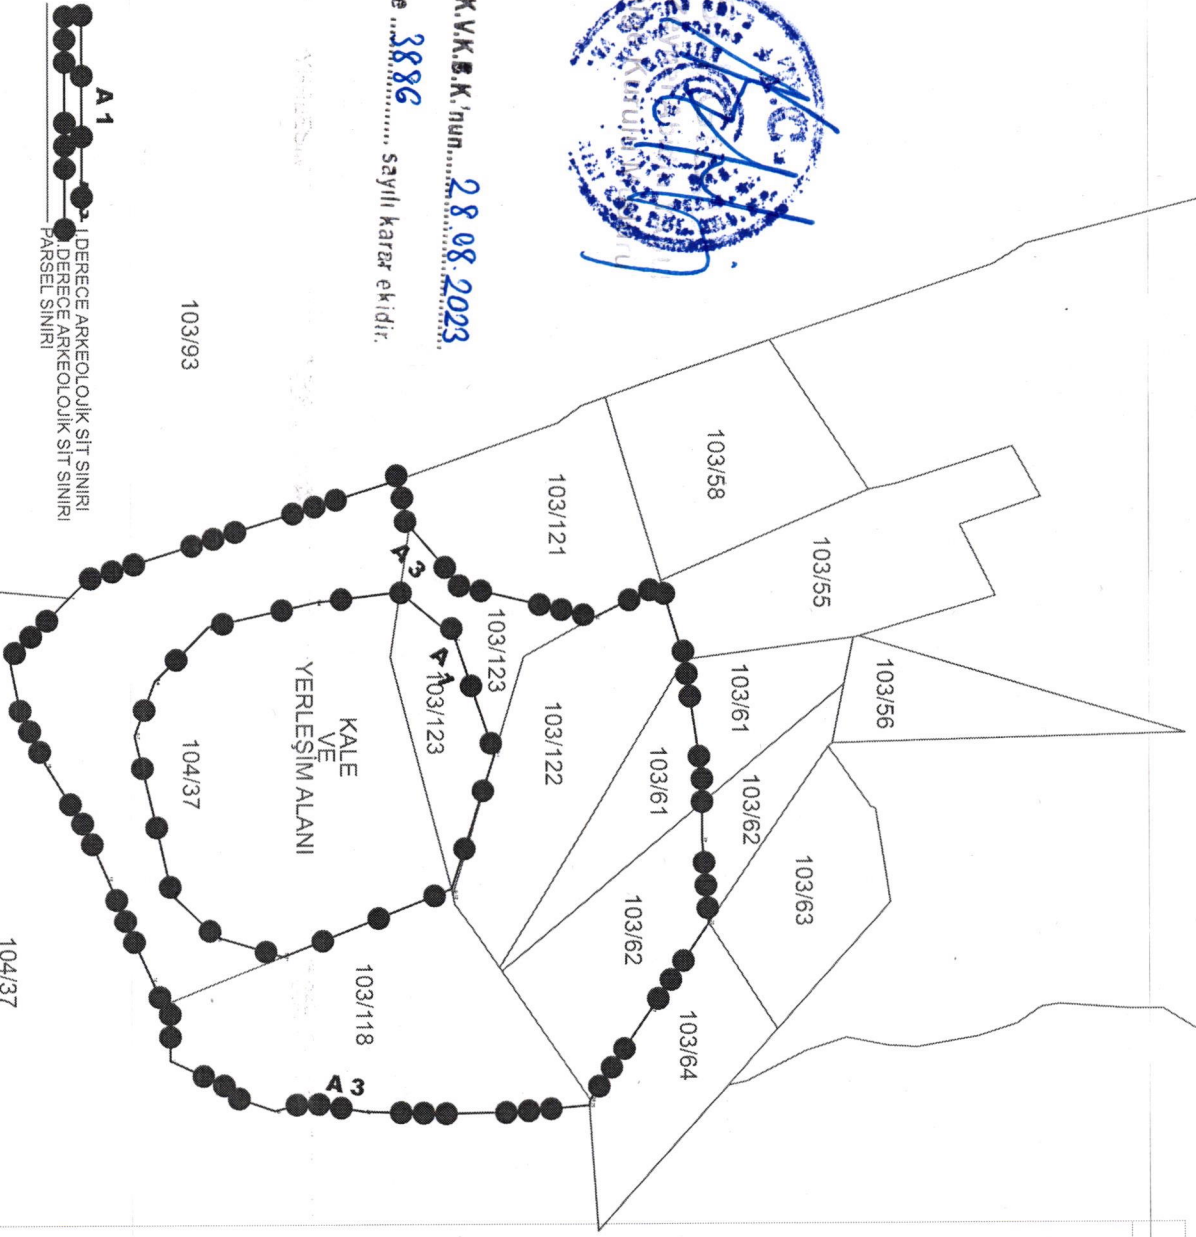

ARDAHAN İLİ MERKEZ İLÇESİ GÜRÇAYIR KÖYÜNDEKİ
GÜRÇAYIR KÖYÜ KALESİ VE YERLEŞİM ALANININ I. VE III. DERECE ARKEOLOJİK ŞİT SINIRI

KARS K.V.K.B.K.'nın... 28.08.2023.

Tarih ve ...3886 sayılı karar ekidir.

Nokta No	Y	X
1	557219.348	4549680.485
5	557199.108	4549675.225
6	557242.108	4549538.574
7	557250.258	4549530.414
8	557276.670	4549504.002
9	557300.165	4549508.784
10	557323.555	4549519.895
11	557350.065	4549536.540
12	557373.260	4549546.793
13	557398.404	4549557.319
14	557417.701	4549566.090
15	557424.134	4549569.014
16	557427.804	4549574.098
17	557453.564	4549574.198
18	557464.024	4549596.858
19	557467.944	4549597.728
20	557475.784	4549620.378
21	557471.864	4549633.878
22	557476.214	4549660.018
23	557477.094	4549695.739
24	557476.654	4549725.369
25	557473.669	4549759.675
26	557471.149	4549759.995
27	557431.819	4549787.046
28	557393.579	4549812.936
29	557357.229	4549810.138
30	557329.142	4549810.138
31	557277.958	4549802.526
32	557259.248	4549762.515
33	557245.518	4549703.325
34	557244.828	4549792.276
S-1	557319.185	4549718.066
S-2	557268.094	4549700.399
S-3	557248.038	4549676.200
S-4	557252.539	4549638.816
S-5	557263.238	4549591.593
S-6	557286.989	4549567.842
S-7	557310.781	4549558.887
S-8	557348.306	4549567.822
S-9	557380.546	4549575.049
S-10	557399.079	4549594.055
S-11	557407.945	4549624.068
S-12	557380.889	4549699.165

ED-50_3_42