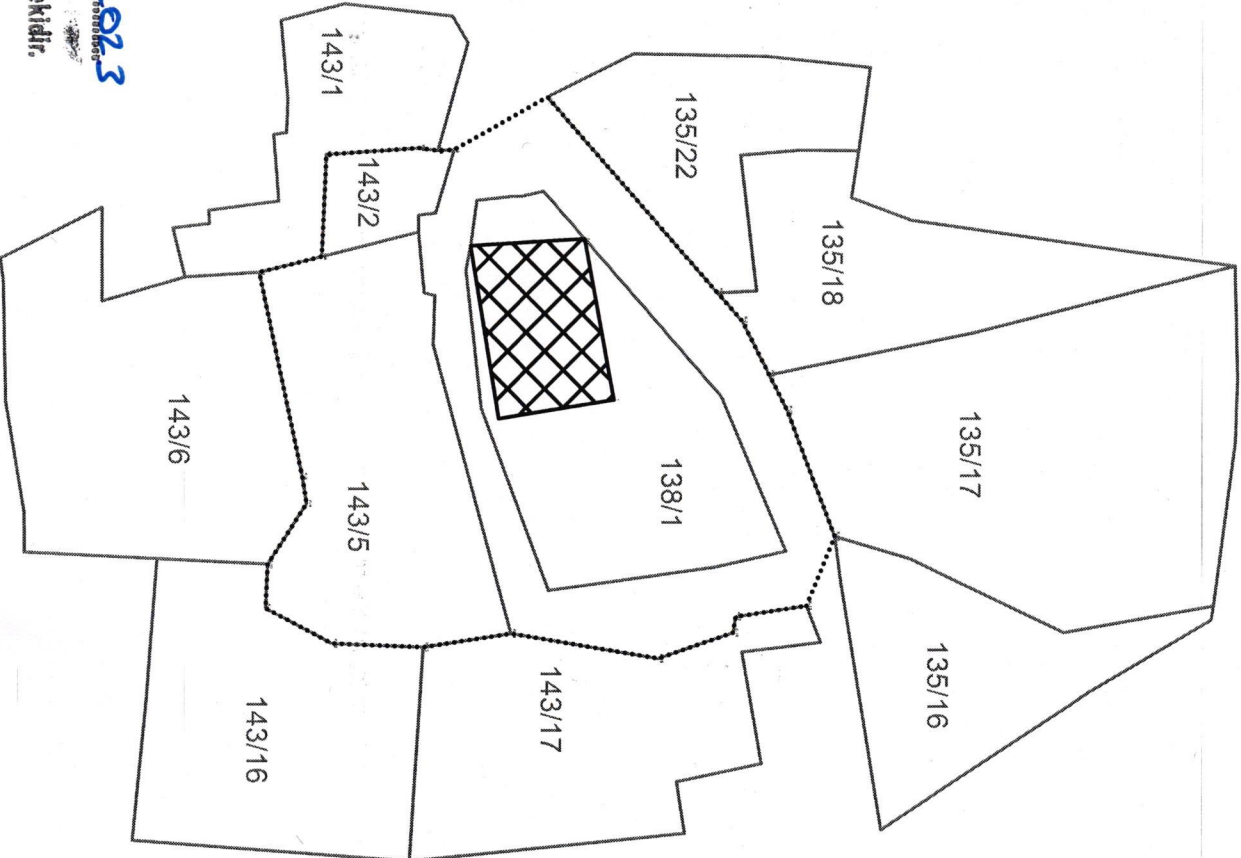

KARS İLİ MERKEZ İLÇESİ MEZRA KÖYÜ  
138 ADA 1 PARSELDEKİ TESCİLLİ MEZRA KÖYÜ CAMİİ ve KORUMA ALANI

Nokta No	Y	X
1	599408.386	4508466.519
2	599389.127	4508462.963
3	599389.969	4508449.177
4	599410.663	4508452.605
K-1	599372.214	4508458.426
K-2	599378.497	4508447.179
K-3	599378.617	4508445.214
K-4	599378.302	4508443.048
K-5	599379.075	4508431.810
K-6	599391.294	4508431.291
K-7	599393.188	4508423.810
K-8	599417.527	4508428.990
K-9	599420.773	4508429.504
K-10	599427.984	4508424.859
K-11	599433.278	4508424.619
K-12	599437.503	4508432.592
K-13	599437.928	4508443.555
K-14	599436.287	4508454.115
K-15	599439.236	4508471.900
K-16	599436.139	4508480.987
K-17	599434.224	4508481.245
K-18	599432.907	4508489.813
K-19	599424.632	4508493.203
K-20	599409.647	4508487.448
K-21	599405.393	4508485.281
K-22	599398.975	4508482.012
K-23	599395.592	4508479.031

ED-50\_3\_42

..... KORUMA ALANI SINIRI  
▣ TESCİLLİ MEZRA KÖYÜ CAMİİ  
▣ PARSEL SINIRI

KARS K.V.K.B.K.'nın 28.08.2023

Tarih ve 3877 sayılı karar ekidir.