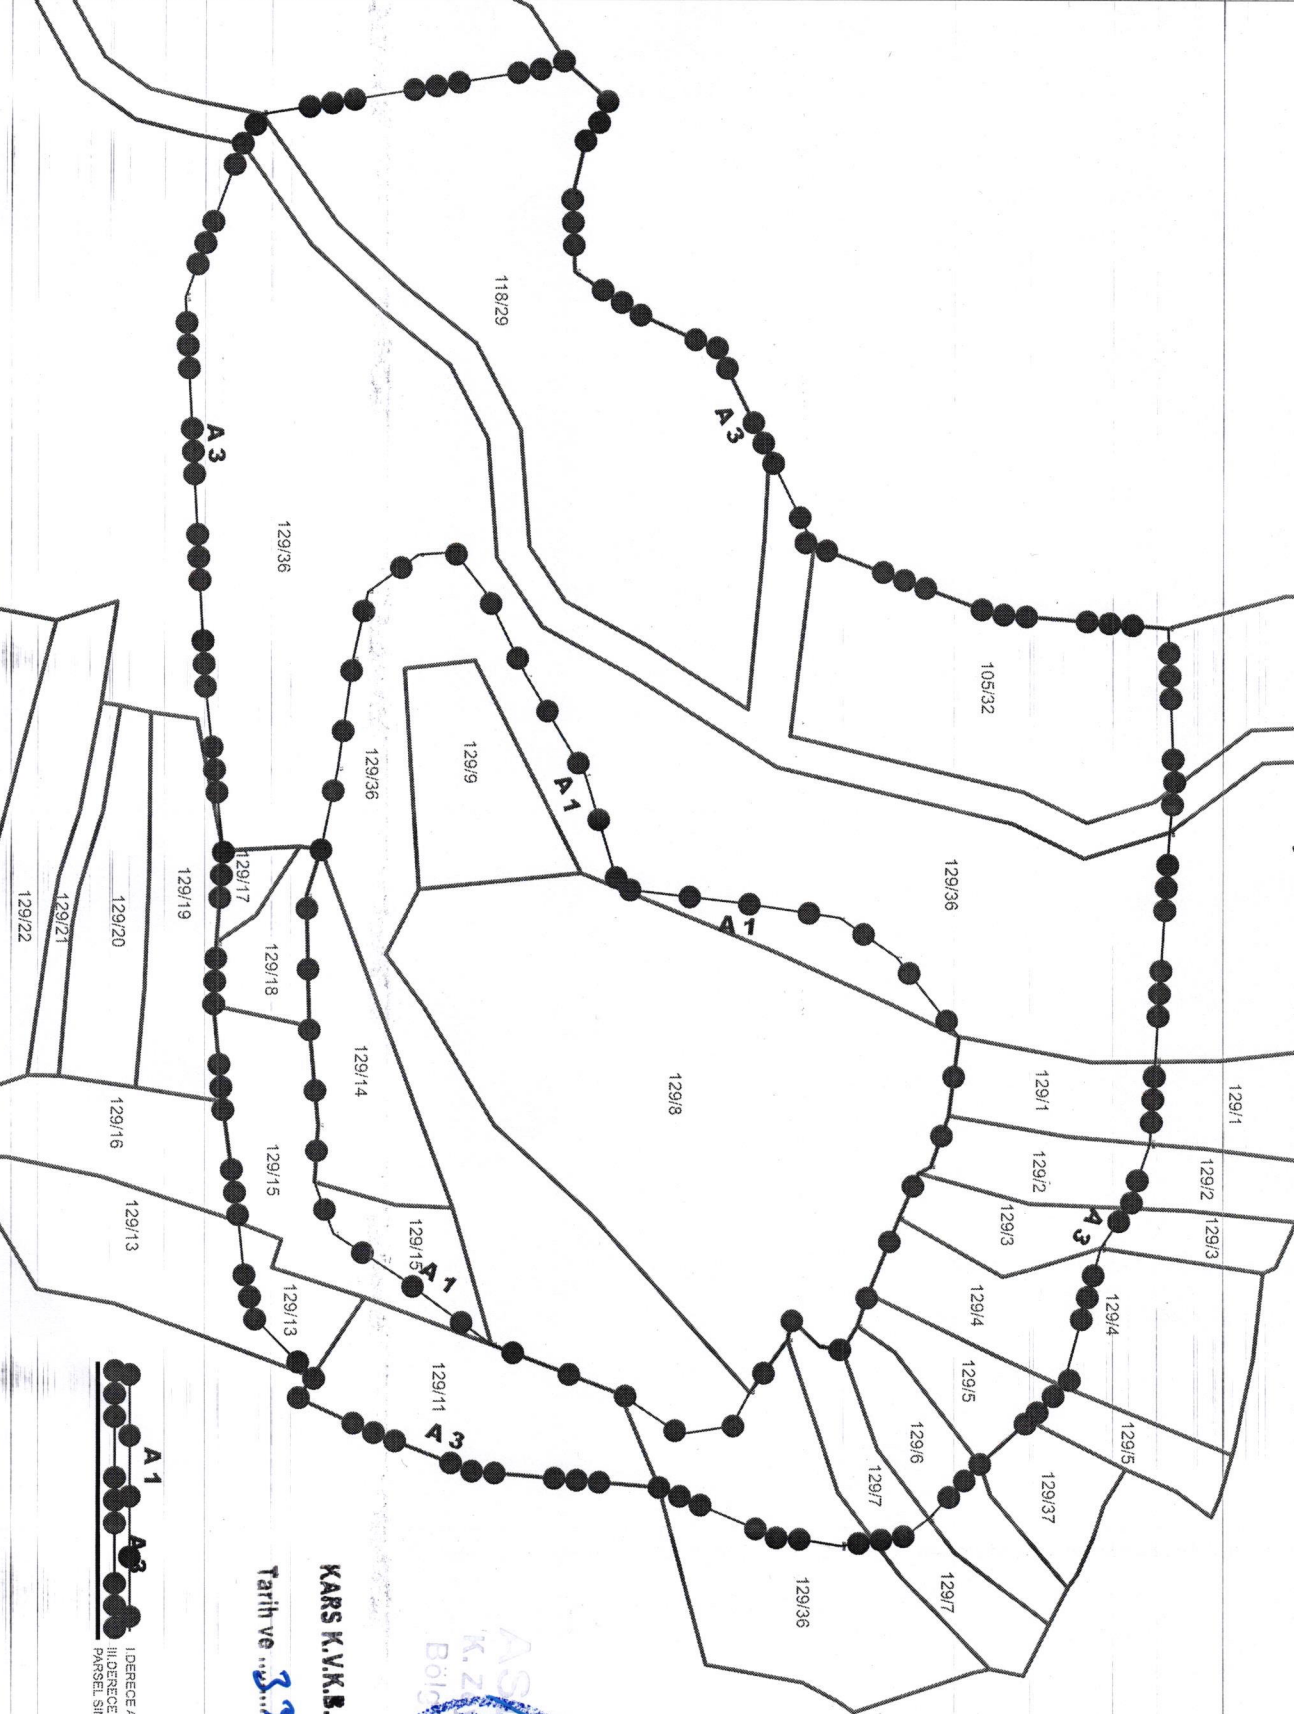

KARS İLİ ARPAÇAY İLÇESİ TAŞDERE KÖYÜNDE  
YER ALAN SOSGERTİ KALESİ VE YERLEŞİM ALANININ I. ve III. DERECE ARKEOLOJİK SİT SINIRI

KARS K.V.K.B.K.'nın 32912 sayılı karar ekidir.  
32912

A1  
A3  
I. DERECE ARKEOLOJİK SİT SINIRI  
III. DERECE ARKEOLOJİK SİNİRİ  
PARSEL SINIRI