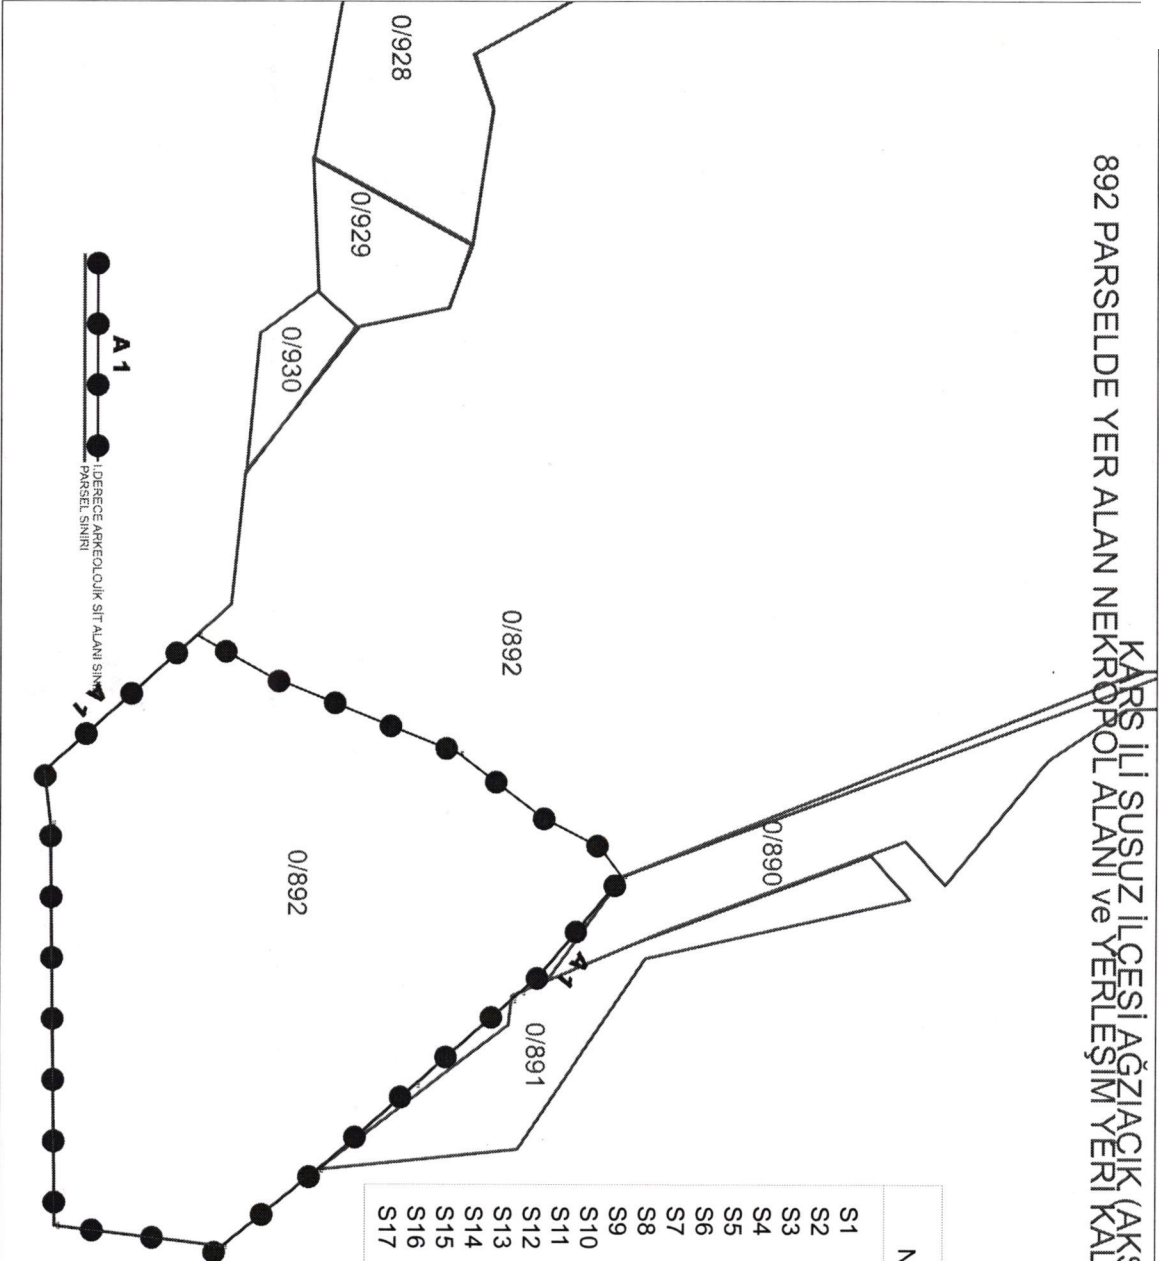

KARŞI İLİ SUSUZ İLÇESİ AĞZIACIK (AKSU) KÖYÜNDE  
KARŞI İLİ SUSUZ İLÇESİ AĞZIACIK (AKSU) KÖYÜNDE  
892 PARSELDE YER ALAN NEKROPOL ALANI ve YERLEŞİM YERİ KALINTISININ İ.DERECE ARKEOLOJİK SİT ALANI

Nokta No	Y	X
S1	601103.582	4522461.356
S2	601095.154	4522454.975
S3	601086.511	4522438.037
S4	601068.332	4522413.794
S5	601059.718	4522392.078
S6	601046.375	4522359.028
S7	601034.720	4522338.055
S8	601073.746	4522294.407
S9	601088.661	4522296.156
S10	601203.548	4522297.673
S11	601209.263	4522345.791
S12	601187.309	4522373.519
S13	601163.078	4522401.430
S14	601138.846	4522429.342
S15	601136.580	4522431.937
S16	601131.392	4522437.878
S17	601117.487	4522449.617

ED-50\_3\_42

KARS K.V.K.B.K.'nın 23.11.2023

Tarih ve 3956 sayılı karar ektir.

**ASIM GIBİDİR**  
KARŞI İLİ MÜHÜRÜ  
İ.DERECE ARKEOLOJİK SİT ALANI SİMRİ

GENEL MÜDÜR  
GİRİŞİMİ  
CAN