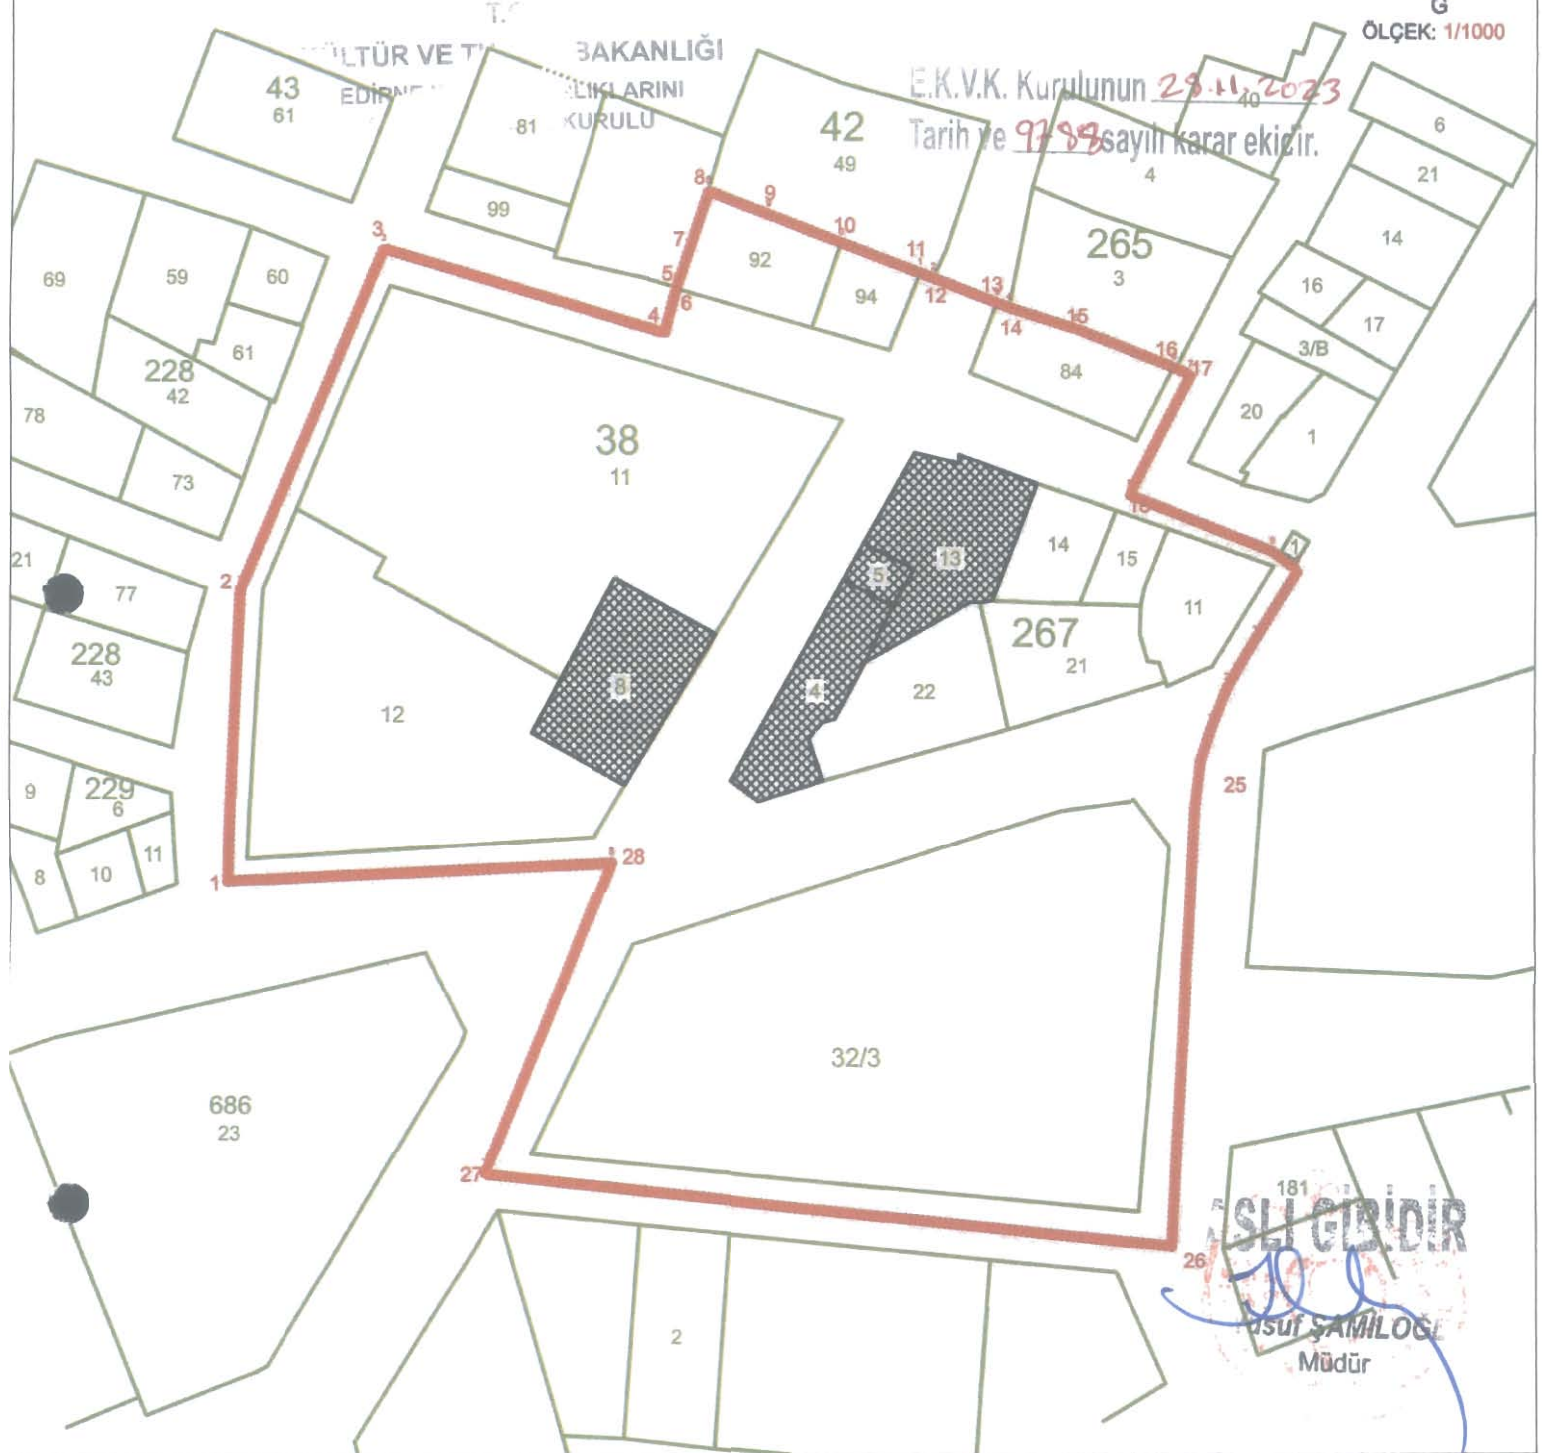

Kırklareli İli, Merkez İlçesi, Karakaş Mahallesi, 38 ve 267 adalarda, şahıs mülkiyetine kayıtlı, sit alanı dışında kalan tescilli taşınmazların Kurulumuzun 31.10.2023 tarih ve 9719 sayılı kararı kapsamında koruma alanı sınırlarının revize edilmesine ilişkin, 2863 sayılı yasanın 8. maddesine istinaden karar eki 1/1000 ölçekli kadastral-imar haritasında belirlenen koordinatlı sınırları itibariyle revize koruma alanı sınırlarının uygun olduğuna, koruma alanı içerisinde kalan taşınmazların tapu kütüğü beyanlar hanesine "koruma alanında kalmaktadır" şerhinin tesis edilmesine, tescilli taşınmazların, görünümünün ve çevreleriyle uyumlarının muhafazasının sağlanarak hazırlanacak imar planı değişikliğinin Kurulumuza sunulmasına karar verildi.

ASLI GİBİDİR

KIRKLARELİ İLİ MERKEZ İLÇESİ KARAKAŞ MAHALLESİ

ADI: TESCİLLİ YAPILAR REVİZYON KORUNMA ALANI SINIRI

ÖLÇEK: 1/1000

KOORDİNE ÖZET - UTM ITRF96 3°

GÖSTERİM

Nokta No	Y	X	Nokta No	Y	X
1	518148.713	4621447.284	2	518150.486	4621487.021
3	518169.985	4621533.997	4	518208.836	4621522.770
5	518210.309	4621528.778	6	518210.454	4621528.941
7	518211.984	4621533.563	8	518214.836	4621542.180
9	518223.120	4621539.075	10	518233.149	4621535.296
11	518244.014	4621531.213	12	518245.817	4621530.571
13	518254.533	4621527.204	14	518256.188	4621528.579
15	518265.396	4621523.892	16	518278.877	4621518.519
17	518281.183	4621517.456	18	518272.814	4621501.006
19	518292.425	4621493.229	20	518295.886	4621490.601
21	518290.053	4621480.987	22	518286.272	4621474.385
23	518284.093	4621468.745	24	518282.618	4621464.194
25	518281.785	4621457.857	26	518278.638	4621396.977
27	518184.096	4621406.874	28	518201.528	4621450.009

- REVİZYON KORUNMA ALANI SINIRI
- KADASTRAL HAT
- TESCİLLİ PARSEL

EK BİLGİ

**Kıklareli İli Merkez İlçesi Karakaş Mahallesi 42 ada 92 ve 94 parseller, 265 ada 84 parsel, 267 ada 11-14-15 ve 21 revize edilen koruma alanında kalmaktadır.