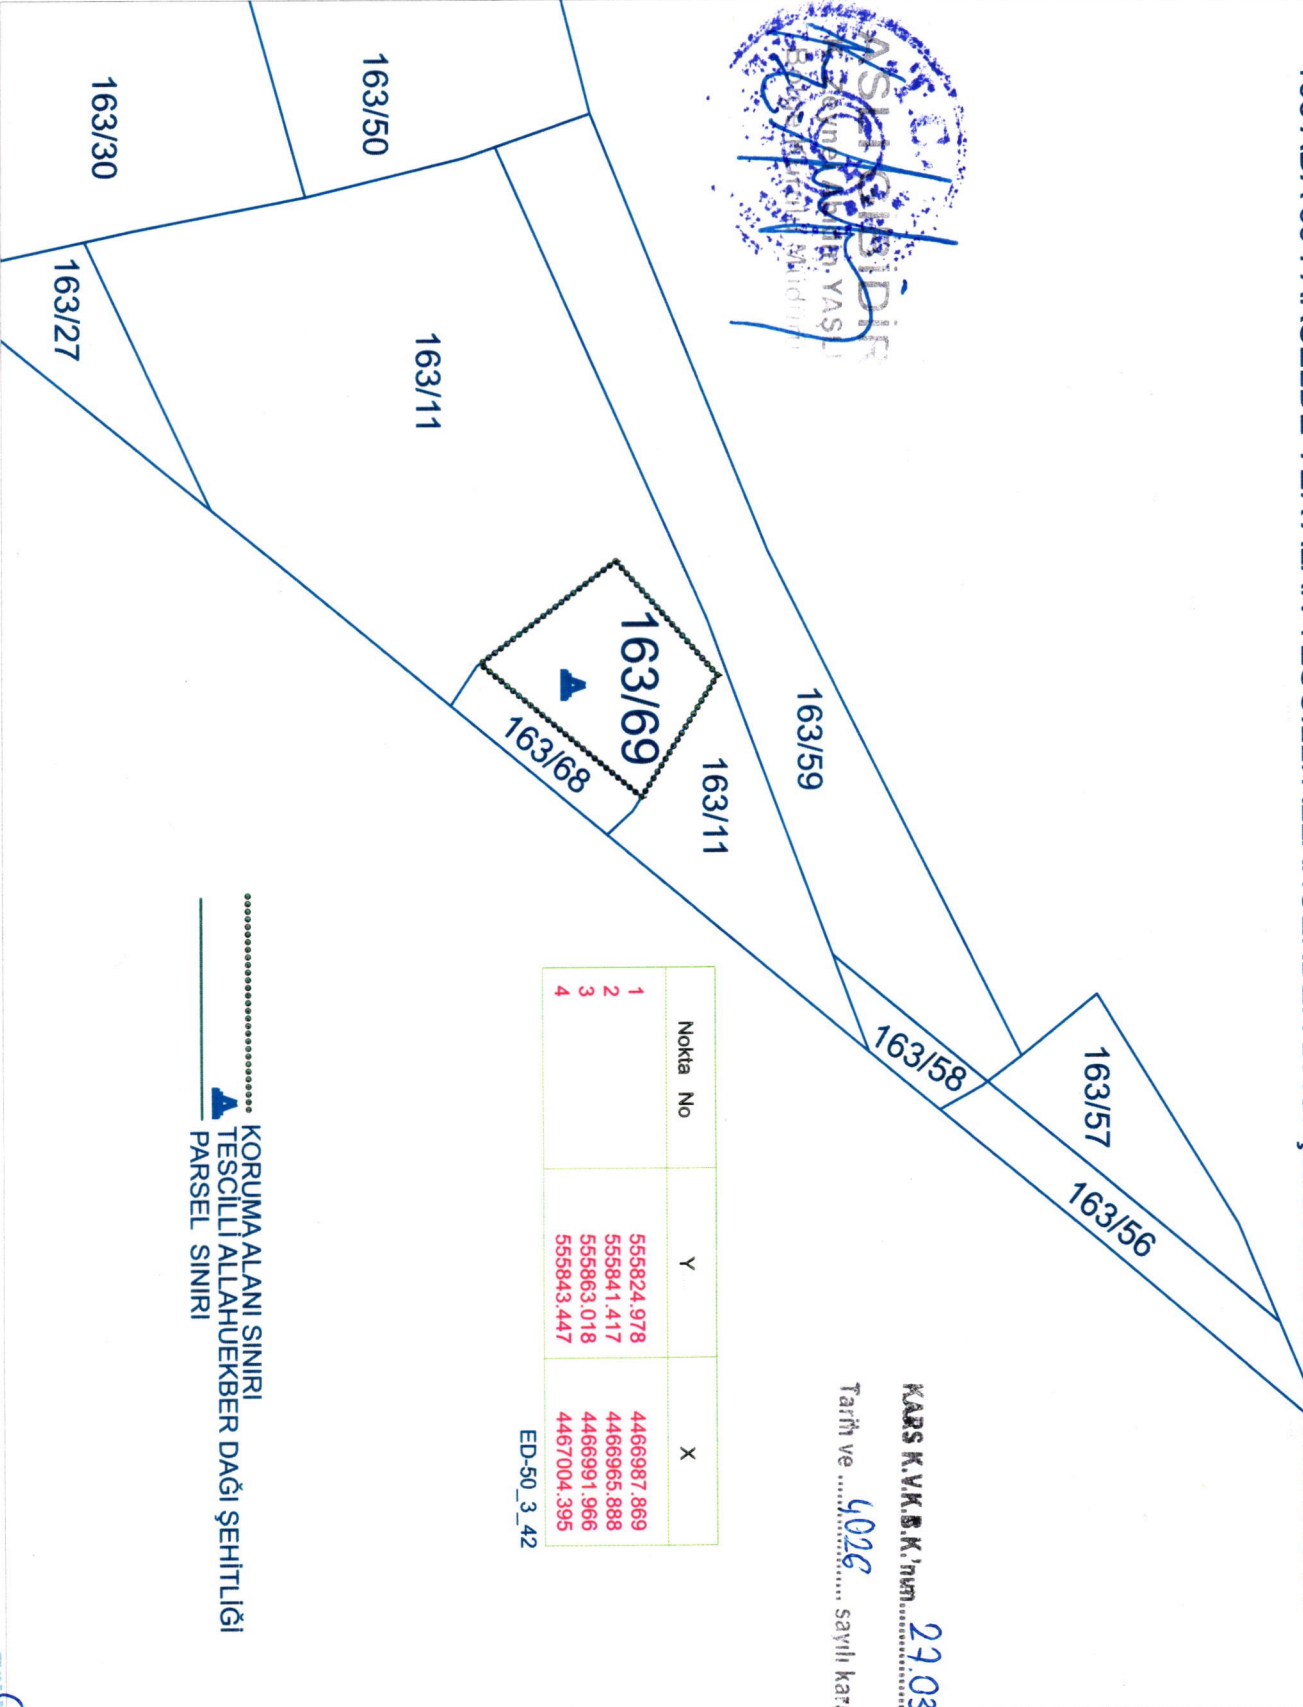

KARS İLİ SARIKAMIŞ İLÇESİ ALISOFU KÖYÜ  
163 ADA 69 PARSELDE YER ALAN TESCİLLİ ALLAHUEKBER DAĞI ŞEHİTLİĞİ ve KORUMA ALANI

Nokta No	Y	X
1	555824.978	4466987.869
2	555841.417	4466965.888
3	555863.018	4466991.966
4	555843.447	4467004.395

ED-50\_3\_42

KARS K.V.K.B.K.'nın 29.03.2024  
Tarih ve 4026 sayılı karar ekidir.