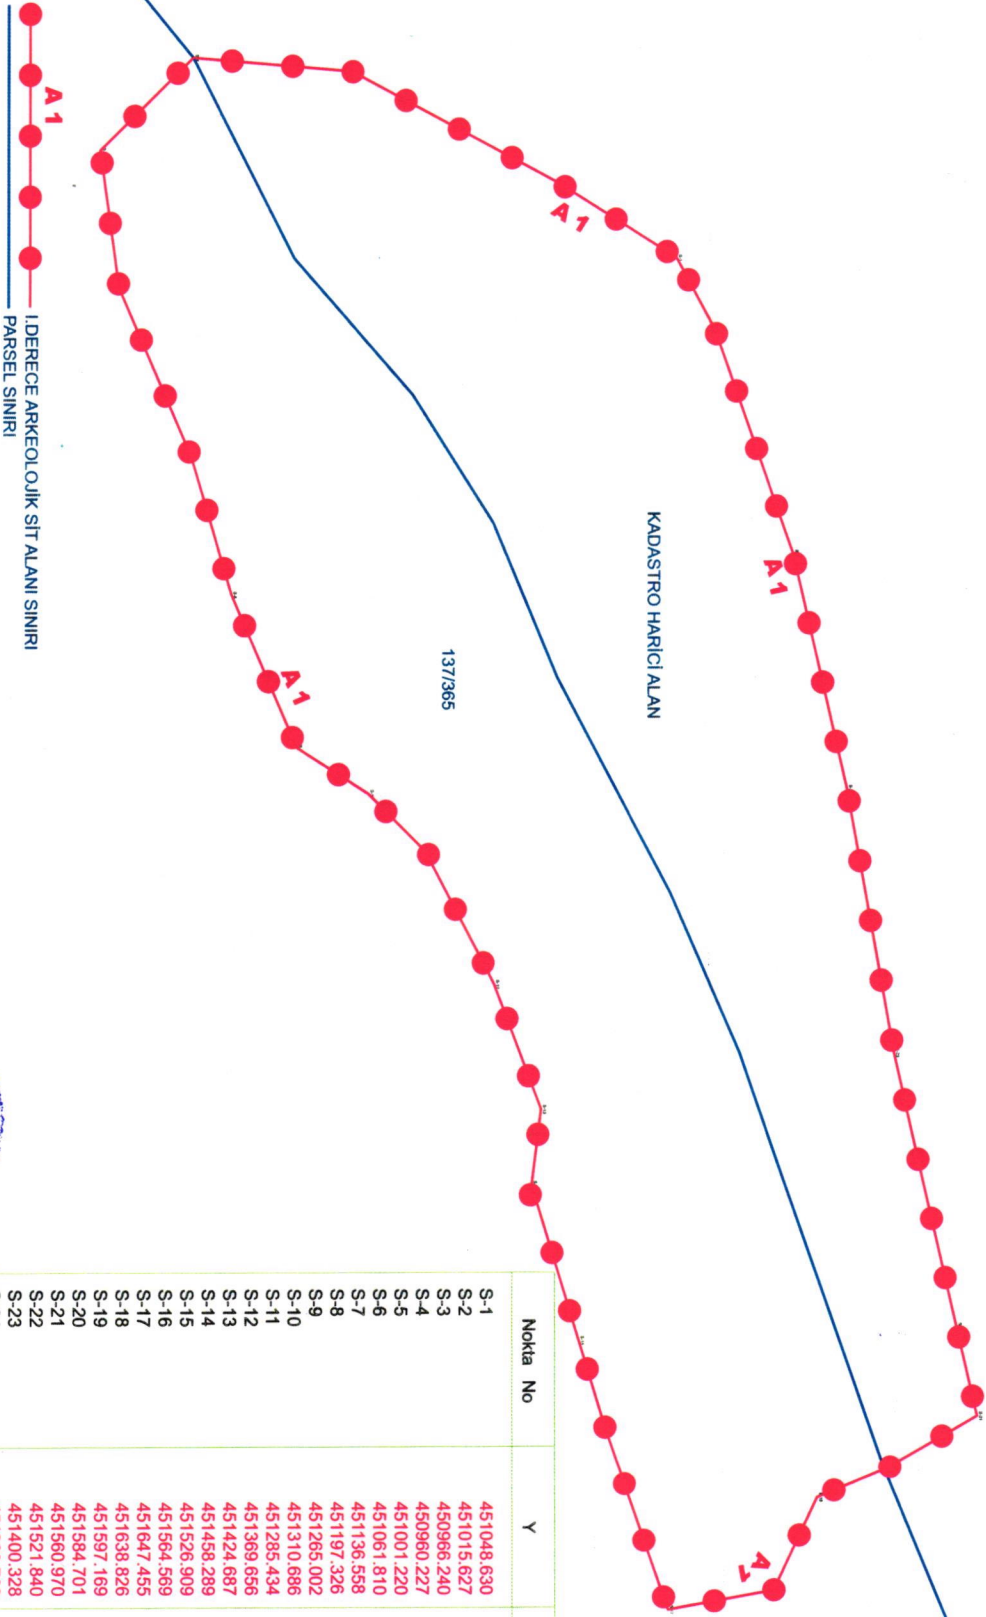

İÇDIR İLİ ARALIK İLÇESİ EMİNCE KÖYÜ  
1.37 ADA 365 PARSEL İLE KADASTRO HARICİ ALANDA YER ALAN EMİNCE KÖYÜ YERLEŞİM YERİNİN 1.DERECE ARKEOLOJİK SİT ALANI

Nokta No	Y	X
S-1	451048.630	4398797.612
S-2	451015.627	4398745.262
S-3	450966.240	4398652.614
S-4	450960.227	4398582.088
S-5	451001.220	4398541.094
S-6	451061.810	4398549.396
S-7	451136.558	4398581.534
S-8	451197.326	4398599.440
S-9	451285.002	4398628.488
S-10	451310.686	4398685.674
S-11	451285.434	4398660.422
S-12	451389.656	4398716.605
S-13	451424.687	4398737.688
S-14	451458.289	4398733.486
S-15	451526.909	4398754.429
S-16	451564.589	4398765.923
S-17	451647.455	4398794.172
S-18	451638.826	4398841.133
S-19	451597.169	4398860.350
S-20	451584.701	4398890.138
S-21	451560.970	4398931.500
S-22	451521.840	4398922.334
S-23	451400.328	4398894.364
S-24	451283.769	4398873.457
S-25	451179.791	4398849.575
S-26	451080.303	4398814.597

ED-50\_3\_45

29.04.2024

KARS K.V.K.B.K.'nın

Tarih ve 1019 sayılı karar ektir.