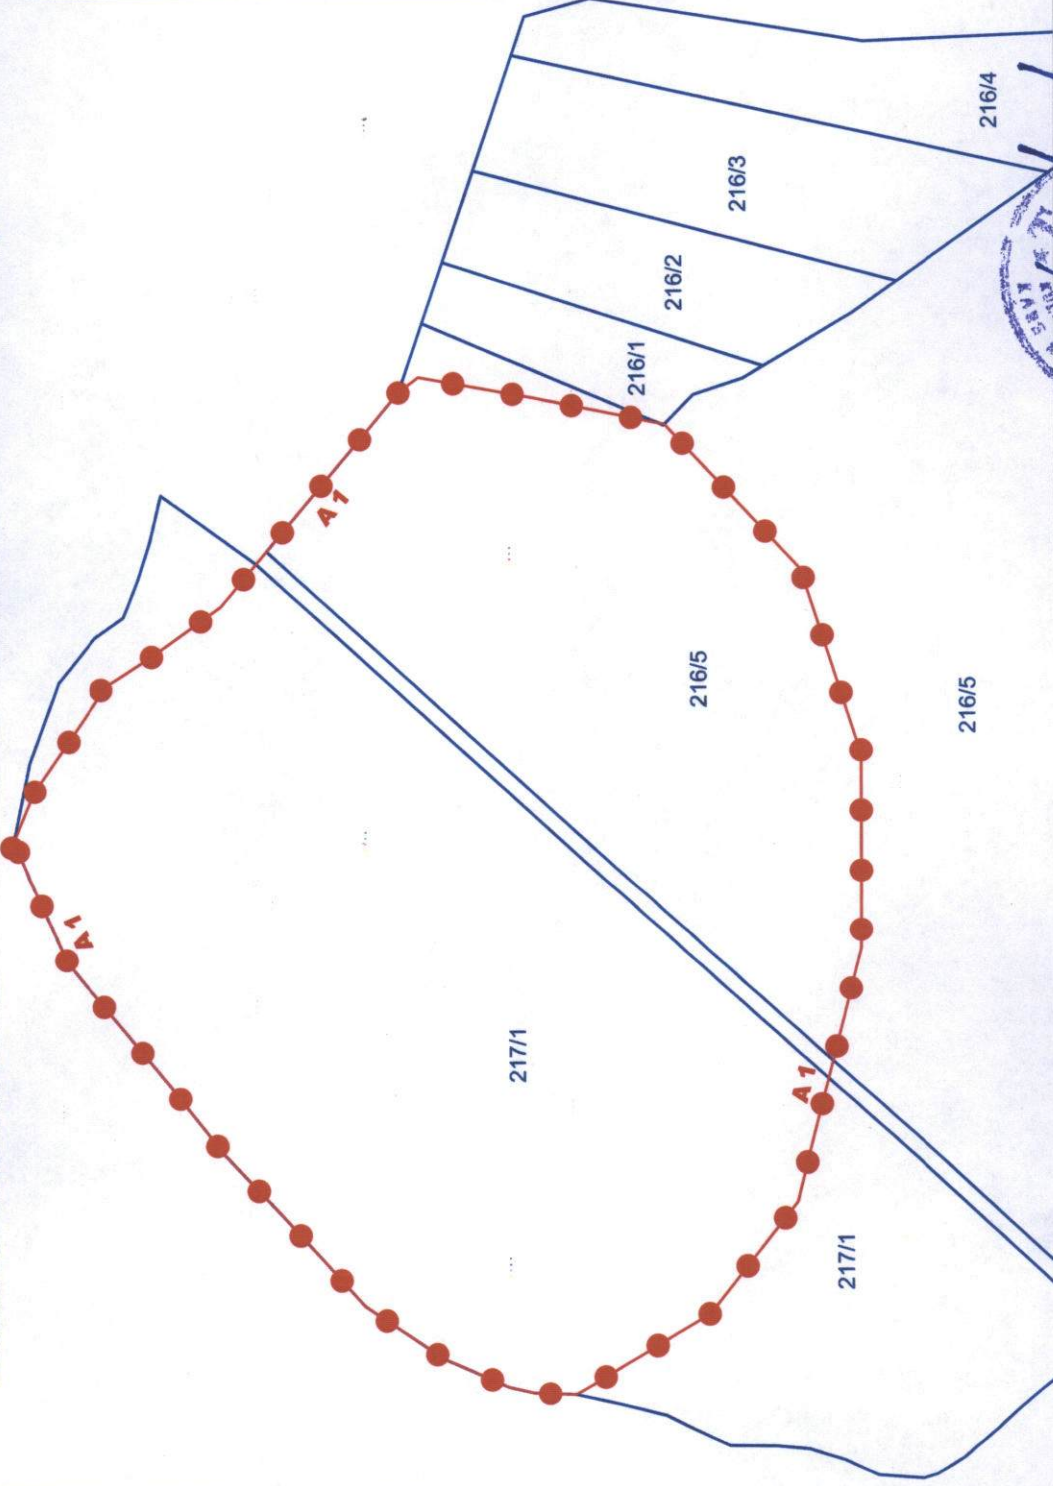

KARS İLİ AKYAKA İLÇESİ İNCEDERE KÖYÜ
216 ADA 5 PARSEL ile 217 ADA 1 PARSELDE YER ALAN İNCEDERE KÖYÜ YERLEŞİM YERİNİN 1.DERECE ARKEOLOJİK SİT ALANI

Nokta No	Y	X
1	628518.990	4511325.893
2	628497.007	4511317.110
3	628449.934	4511296.184
4	628381.787	4511240.235
5	628342.232	4511209.953
6	628307.184	4511176.524
7	628258.767	4511132.310
8	628229.482	4511087.955
9	628214.009	4511052.101
10	628210.691	4511038.162
11	628209.811	4511015.077
12	628254.246	4510940.429
13	628315.108	4510892.251
14	628456.924	4510857.000
15	628565.496	4510857.000
16	628668.246	4510890.275
17	628749.069	4510965.038
18	628763.854	4511037.945
19	628775.387	4511101.745
20	628767.071	4511112.643
21	628672.024	4511191.607
22	628648.312	4511211.273
23	628621.928	4511247.664
24	628604.451	4511274.826
25	628545.523	4511315.106

ED-50_3_42

KARS K.V.K.B.K.'nın... 29.04.2014

Tarih ve ...M.O.T.R... sayılı karar ektidir.