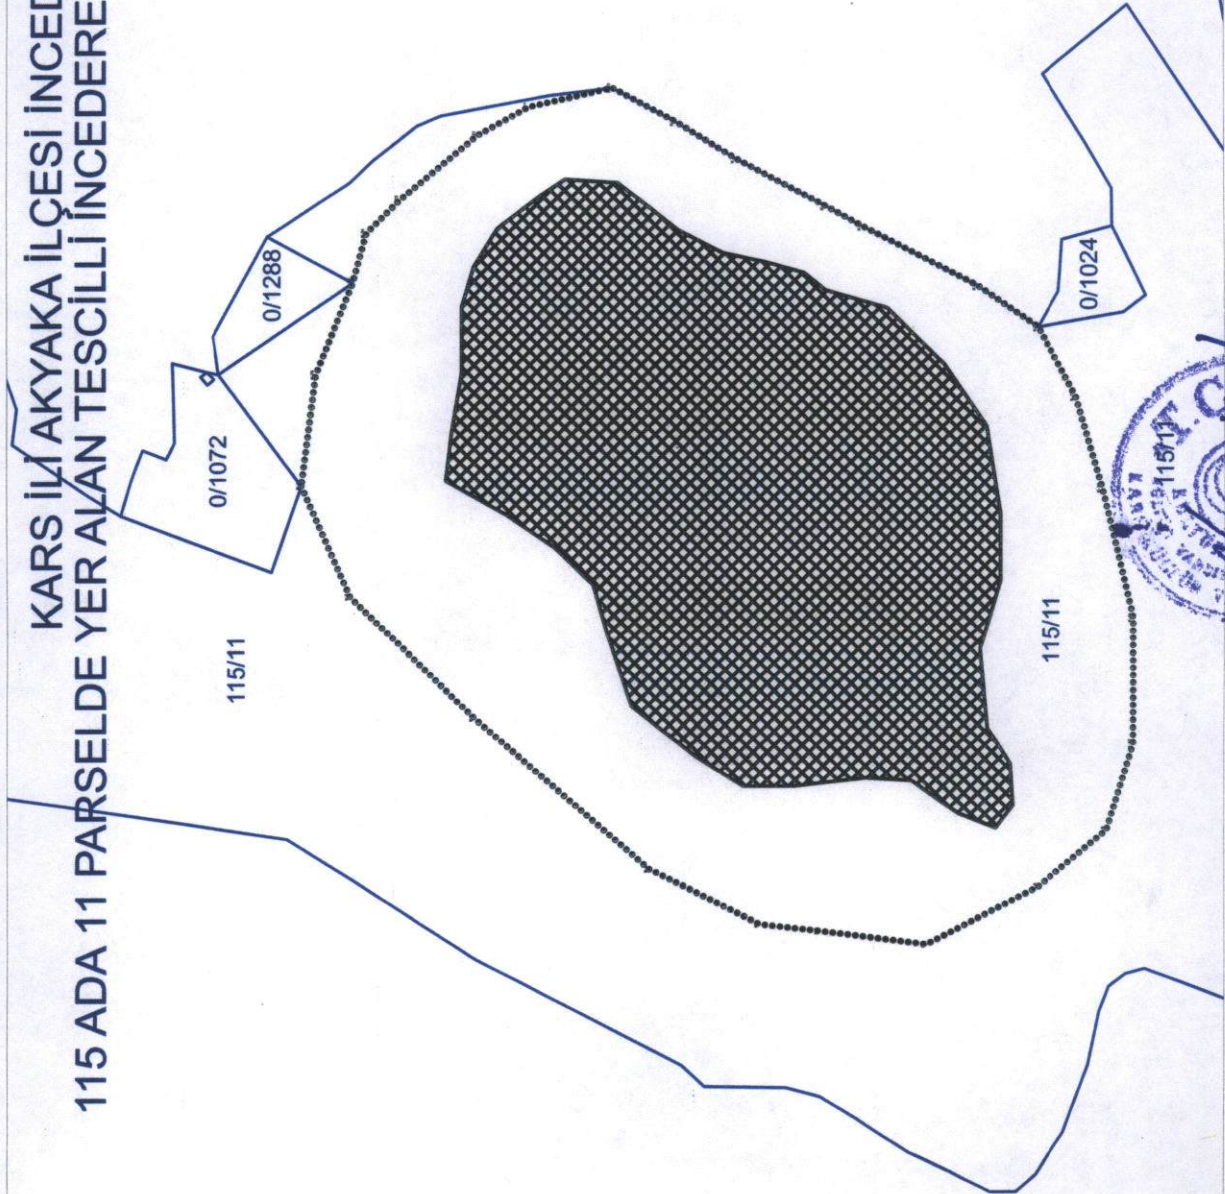

KARS İLİ AKYAKA İLÇESİ İNCEDERE KÖYÜ
115 ADA 11 PARSELDE YER ALAN TESCİLLİ İNCEDERE KÖYÜ KALESİ ve KORUMA ALANI

Nokta No	Y	X
1	628643.445	4509782.761
K-1	628631.330	4509904.759
K-2	628595.429	4509889.273
K-3	628555.655	4509849.499
K-4	628506.316	4509793.180
K-5	628488.794	4509757.721
K-6	628486.667	4509738.505
K-7	628482.288	4509704.347
K-8	628500.514	4509668.544
K-9	628518.922	4509646.495
K-10	628546.950	4509637.879
K-11	628588.328	4509637.879
K-12	628630.188	4509647.950
K-13	628659.721	4509656.524
K-14	628682.088	4509668.437
K-15	628695.367	4509687.889
K-16	628714.546	4509724.581
K-17	628721.133	4509736.469
K-18	628736.419	4509765.140
K-19	628748.472	4509784.704
K-20	628759.301	4509805.027
K-21	628753.184	4509831.881
K-22	628744.065	4509848.422
K-23	628723.332	4509873.264
K-24	628712.601	4509883.995
K-25	628696.591	4509888.347
K-26	628667.178	4509900.107

ED-50_3_42

..... KORUMA ALANI SINIRI
 TESCİLLİ İNCEDERE KÖYÜ KALESİ
 _____ PARSEL SINIRI

KARS K.V.K.B.K.'nin ... sayılı karar ekidir.
 Tarih ve ... sayılı karar ekidir.