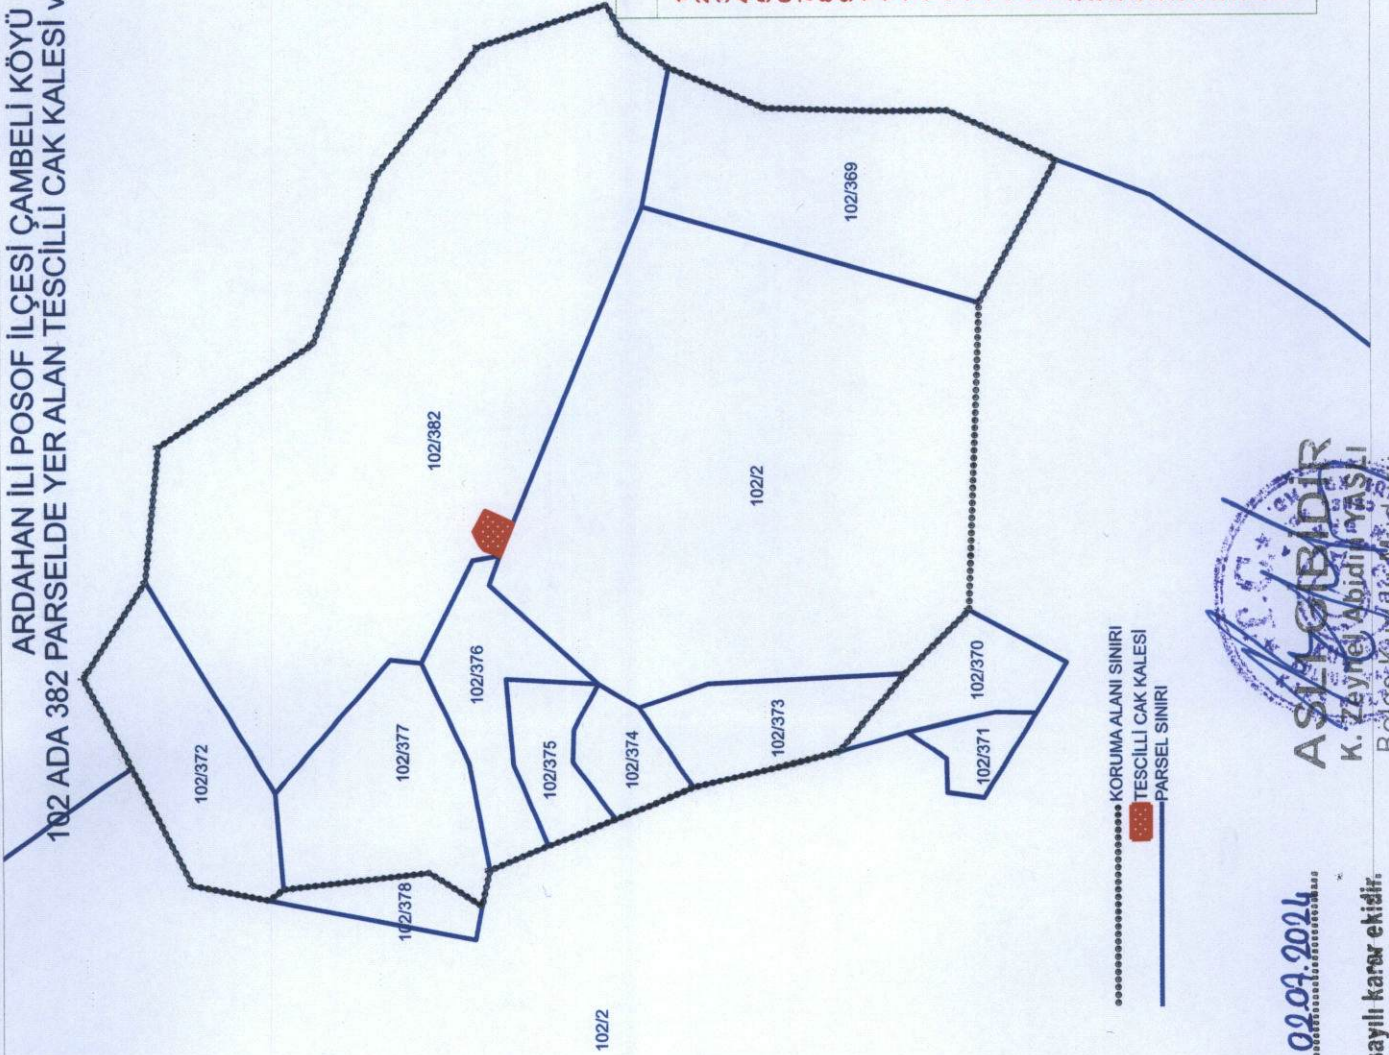

ARDAHAN İLİ POSOF İLÇESİ ÇAMBELİ KÖYÜ
102 ADA 382 PARSELDE YER ALAN TESCİLLİ ÇAK KALESİ ve KORUMA ALANI

Nokta No	Y	X
1	566799.219	4597444.303
2	566814.833	4597468.205
3	566807.417	4597534.523
4	566802.488	4597541.161
5	566809.481	4597576.139
6	566864.252	4597604.609
7	566806.200	4597626.413
8	566909.294	4597624.382
9	566950.458	4597597.360
10	567011.856	4597591.053
11	567035.242	4597555.474
12	567058.629	4597519.896
13	567097.104	4597505.410
14	567135.580	4597490.925
15	567194.154	4597444.436
16	567213.070	4597386.140
17	567199.234	4597378.611
18	567184.097	4597357.821
19	567165.354	4597313.999
20	567163.667	4597261.078
21	567163.826	4597231.128
22	567140.865	4597181.873
23	567075.870	4597217.077
24	566935.118	4597222.108
25	566906.092	4597251.120
26	566869.481	4597281.505
27	566853.488	4597347.764
28	566838.932	4597383.289
29	566826.907	4597413.974
30	566815.781	4597440.692
K-1	5668971.275	4597437.893

ED-50_3_42

ASİT ÇİĞDEM
K. Zeynel Abidin Paşalı
Bölge Kurul Başkanı

KARS K.V.K.B.K. NUTN. 02.09.2024

Tarih ve 4/18 sayılı karar ektidir.