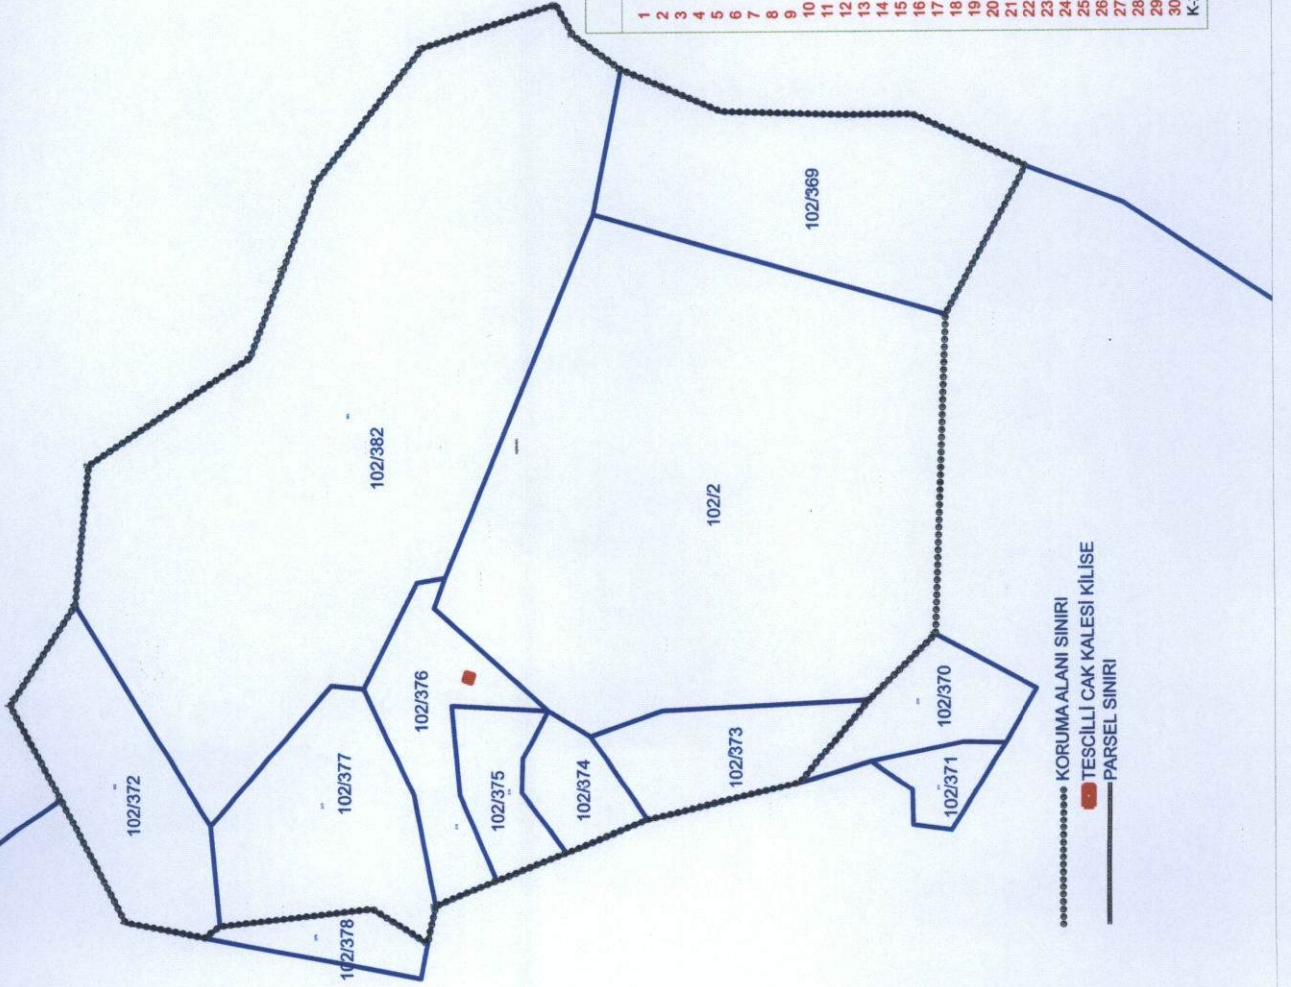

ARDAHAN İLİ POSOF İLÇESİ ÇAMBELİ KÖYÜ
102 ADA 376 PARSELDE YER ALAN TESCİLLİ ÇAK KALESİ KİLİSESİ ve KORUMA ALANI

KARS K.V.K.B.K.'nın 02.03.2024

Tarih ve 4119 sayılı karar ekidir.

102/2

Nokta No	Y	X
1	566799.219	4597444.303
2	566814.833	4597468.205
3	566807.417	4597534.523
4	566802.488	4597541.161
5	566809.481	4597576.139
6	566864.252	4597604.609
7	566806.200	4597626.413
8	566909.294	4597624.382
9	566850.458	4597597.360
10	567011.856	4597591.053
11	567035.242	4597555.474
12	567058.629	4597519.896
13	567097.104	4597505.410
14	567135.580	4597490.925
15	567194.154	4597444.436
16	567213.070	4597386.140
17	567199.234	4597378.611
18	567184.097	4597357.821
19	567165.354	4597313.999
20	567163.667	4597261.078
21	567163.826	4597231.128
22	567140.865	4597181.873
23	567075.870	4597217.077
24	566935.118	4597222.108
25	566906.092	4597251.120
26	566869.481	4597281.505
27	566853.488	4597347.764
28	566836.932	4597363.289
29	566826.907	4597413.974
30	566815.781	4597440.692
K-2	566817.347	4597425.611

ED-50_3_42