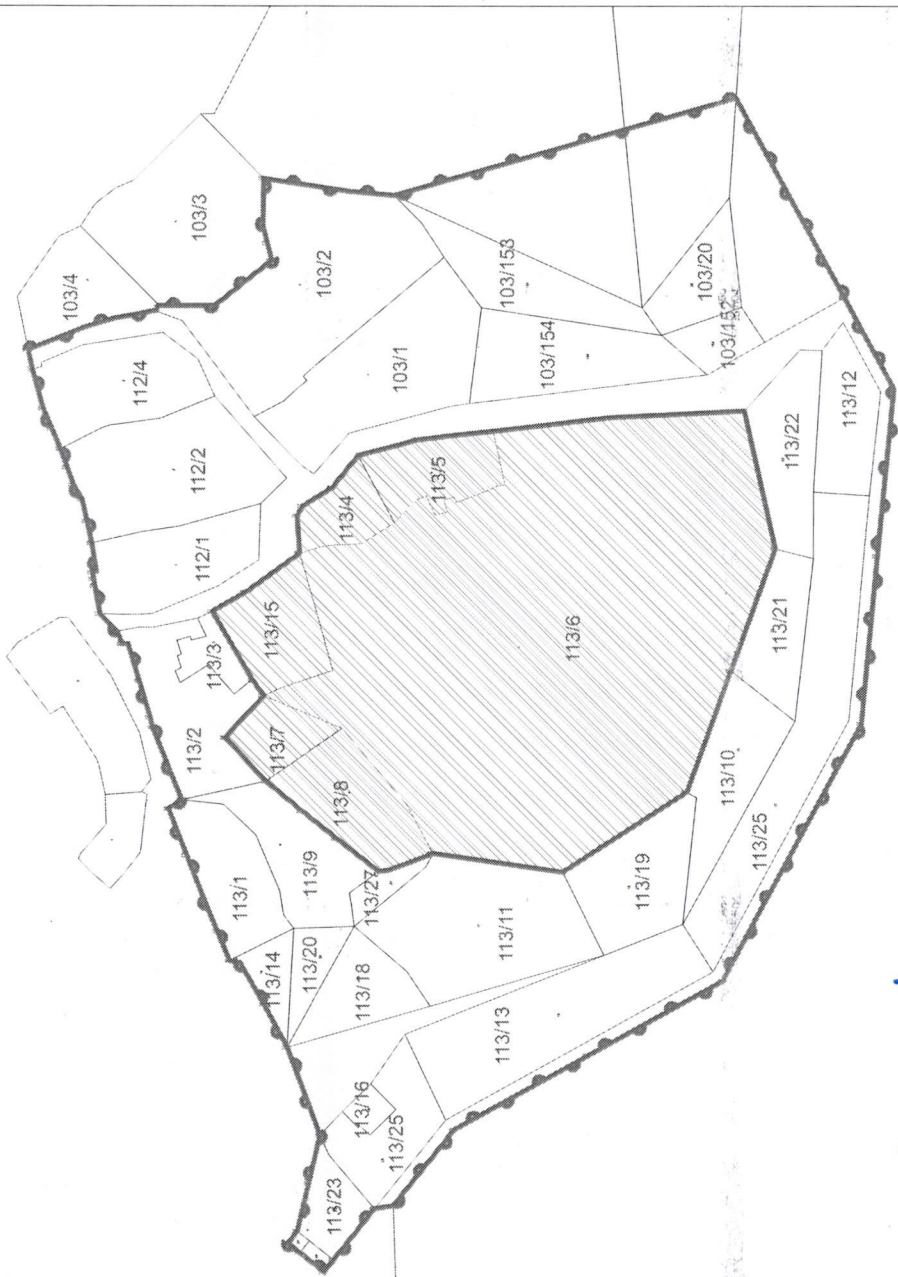

Nokta No	Y	X
1	594412.271	4489344.396
2	594415.008	4489337.465
3	594417.745	4489330.534
4	594420.482	4489323.603
5	594423.219	4489316.672
6	594425.956	4489309.741
7	594428.693	4489302.810
8	594431.430	4489295.879
9	594434.167	4489288.948
10	594436.904	4489282.017
11	594439.641	4489275.086
12	594442.378	4489268.155
13	594445.115	4489261.224
14	594447.852	4489254.293
15	594450.589	4489247.362
16	594453.326	4489240.431
17	594456.063	4489233.500
18	594458.800	4489226.569
19	594461.537	4489219.638
20	594464.274	4489212.707
21	594467.011	4489205.776
22	594469.748	4489198.845
23	594472.485	4489191.914
24	594475.222	4489184.983
25	594477.959	4489178.052
26	594480.696	4489171.121
27	594483.433	4489164.190
28	594486.170	4489157.259
29	594488.907	4489150.328
30	594491.644	4489143.397
31	594494.381	4489136.466
32	594497.118	4489129.535
33	594500.855	4489122.604
34	594503.592	4489115.673
35	594506.329	4489108.742
36	594509.066	4489101.811
37	594511.803	4489094.880
38	594514.540	4489087.949
39	594517.277	4489081.018
40	594520.014	4489074.087
41	594522.751	4489067.156
42	594525.488	4489060.225
43	594528.225	4489053.294
44	594530.962	4489046.363
45	594533.699	4489039.432
46	594536.436	4489032.501
47	594539.173	4489025.570
48	594541.910	4489018.639
49	594544.647	4489011.708
50	594547.384	4489010.176
51	594550.121	4489005.503
52	594552.858	4489000.830
53	594555.595	4488996.157
54	594558.332	4488991.484
55	594561.069	4488986.811
56	594563.806	4488982.138
57	594566.543	4488977.465
58	594569.280	4488972.792
59	594572.017	4488968.119

I. DERECE ARKEOLOJİK SİT ALANI SINIRI
III. DERECE ARKEOLOJİK SİT ALANI SINIRI