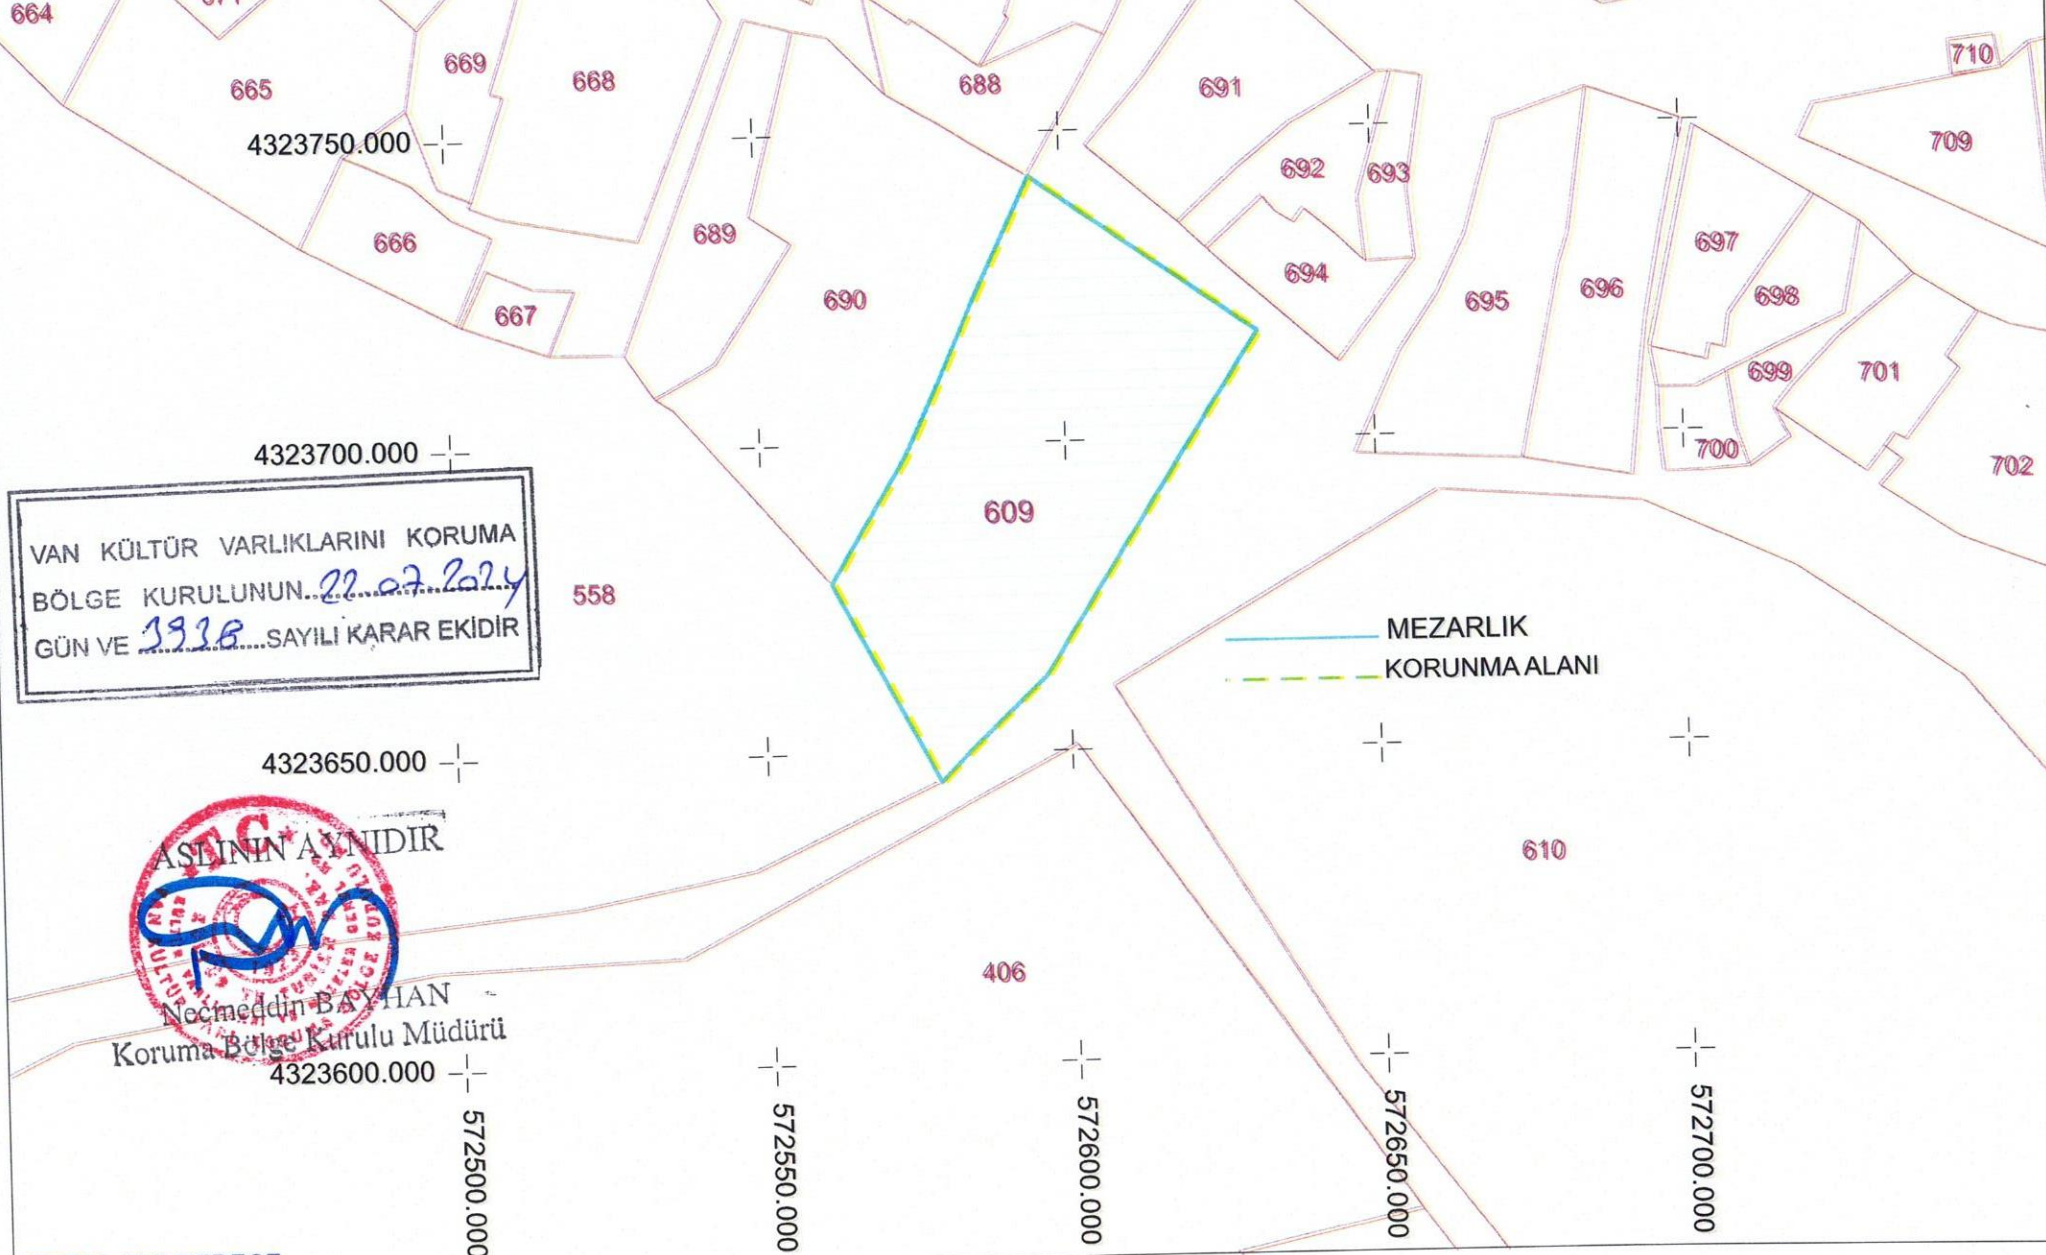

AĞRI İLİ PATNOS İLÇESİ TAŞKIN KÖYÜ
TAŞKIN KÖYÜ CAMİ MEZARLIĞI

PAFTA NO: J49c22b

PARSEL NO: 609

4323750.000

4323700.000

VAN KÜLTÜR VARLIKLARINI KORUMA
BÖLGE KURULUNUN...22.07.2024
GÜN VE 1918...SAYILI KARAR EKİDİR

ASLININ AYNI DİR

Necmeddin BAYHAN
Koruma Bölge Kurulu Müdürü

4323600.000

MEZARLIK
KORUNMA ALANI