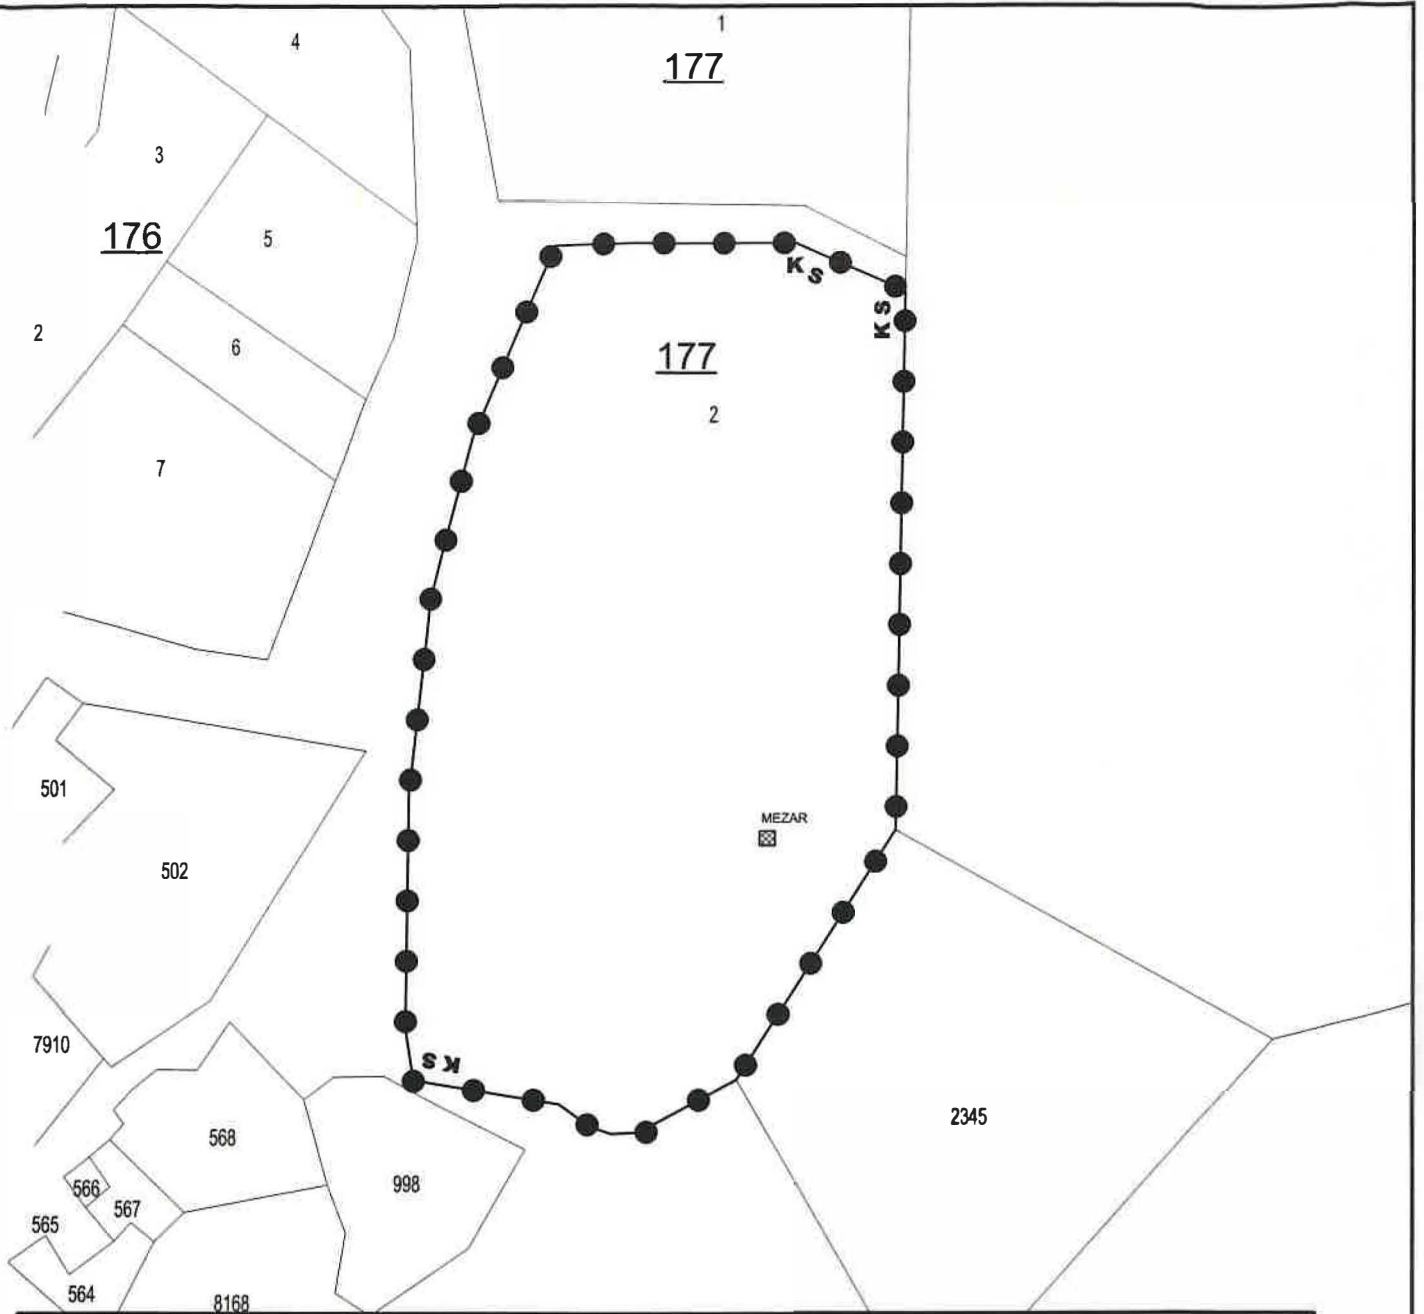

T.C.
KÜLTÜR ve TURİZM BAKANLIĞI
Bursa Kültür Varlıklarını Koruma Bölge Kurulu
KARAR

16.02.270

Toplantı Tarihi ve No : 20/03/2023 - 563
Karar Tarihi ve No : 20/03/2023 - 12141

Toplantı Yeri
BURSA

Bursa ili, Gemlik ilçesi, Umurbey Mahallesi, 1/1000 ölçekli Umurbey Koruma Amaçlı İmar Planı kapsamında, 1. derece doğal sit alanında, Gemlik Belediyesi mülkiyetindeki H22a.9c1c pafta, 177 ada, 2 parselde yer alan, 11/02/1990 tarihli ve 953 sayılı kararla A2 envanter numarasıyla korunması gerekli taşınmaz kültür varlığı olarak tescil edilen Gazi Kara Ali Mezarının korunma alanının belirlenmesine ilişkin Koruma Bölge Kurulu Müdürlüğünün 17/03/2023 tarihli ve 1950624 sayılı uzman raporu okundu, ekleri ve ilgili dosyası incelendi, yapılan görüşmeler sonucunda;

Bursa ili, Gemlik ilçesi, Umurbey Mahallesi, 1/1000 ölçekli Umurbey Koruma Amaçlı İmar Planı kapsamında, 1. derece doğal sit alanında, Gemlik Belediyesi mülkiyetindeki H22a.9c1c pafta, 177 ada, 2 parselde yer alan, 11/02/1990 tarihli ve 953 sayılı kararla A2 envanter numarasıyla korunması gerekli taşınmaz kültür varlığı olarak tescil edilen Gazi Kara Ali Mezarı çevresinde, kararımız eki paftada sınırları gösterilen alanın 2863 sayılı Yasa'nın 8. Maddesi uyarınca tescilli mezarın korunma alanı olarak belirlenmesine;

Tapu Müdürlüğünce 177 ada, 2 parsel üzerine "korunma alanındadır" şerhinin konularak belgeleriyle birlikte Koruma Bölge Kurulu Müdürlüğüne bilgi verilmesine;

Mezar ve çevresine yönelik, mezarın önemini vurgulayan düzenleme projesinin, Bursa Büyükşehir Belediyesince ivedilikle hazırlatılarak Kurulumuza iletilmesine karar verildi.