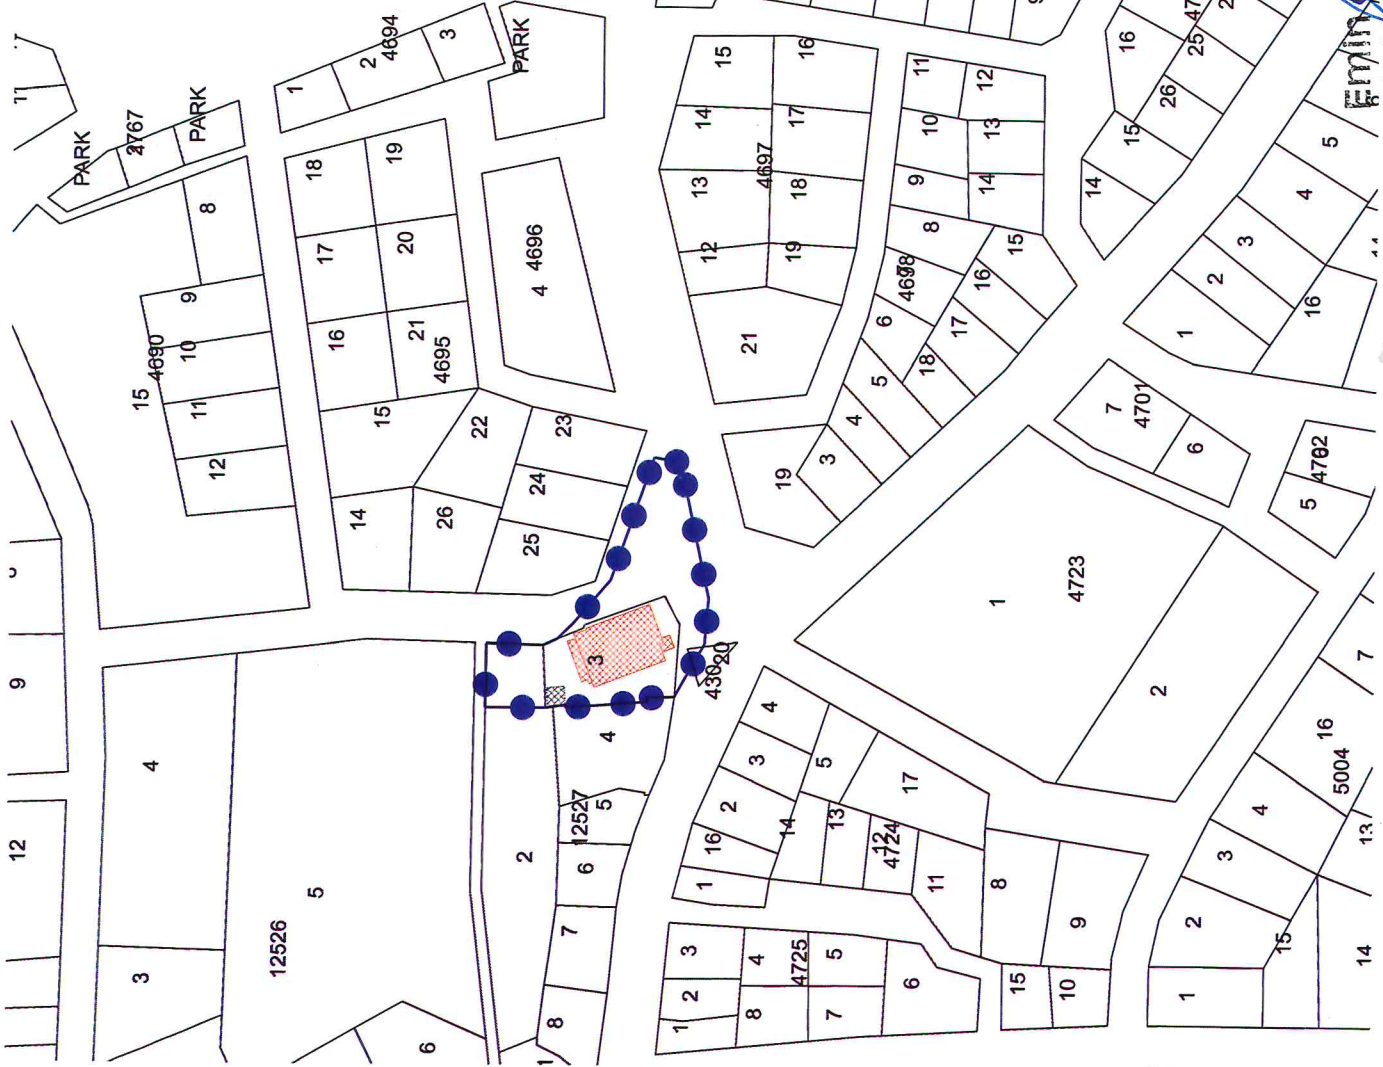

T.C. KÜLTÜR VE TURİZM BAKANLIĞI
ANTALYA K.V.K. Bölge Kurulunu

09.07.2024 tarih ve 18062 sayılı karar ekidir.

VARLIKLARINI KORUMA BÖLGE KURULU MÜDÜRLÜĞÜ

Kayıt Sayısı: 2827811

25.07.2024 11:22:40 tarihinde

Cennet ÖZKAN teslim almıştır

KTB (ANTALYA KÜLTÜR VARLIKLARINI KORUMA BÖLGE KURULU MÜDÜRLÜĞÜ)

Basın Yardımcısı

Üye

Üye

Üye

Üye

Üye

Üye

Üye

Üye