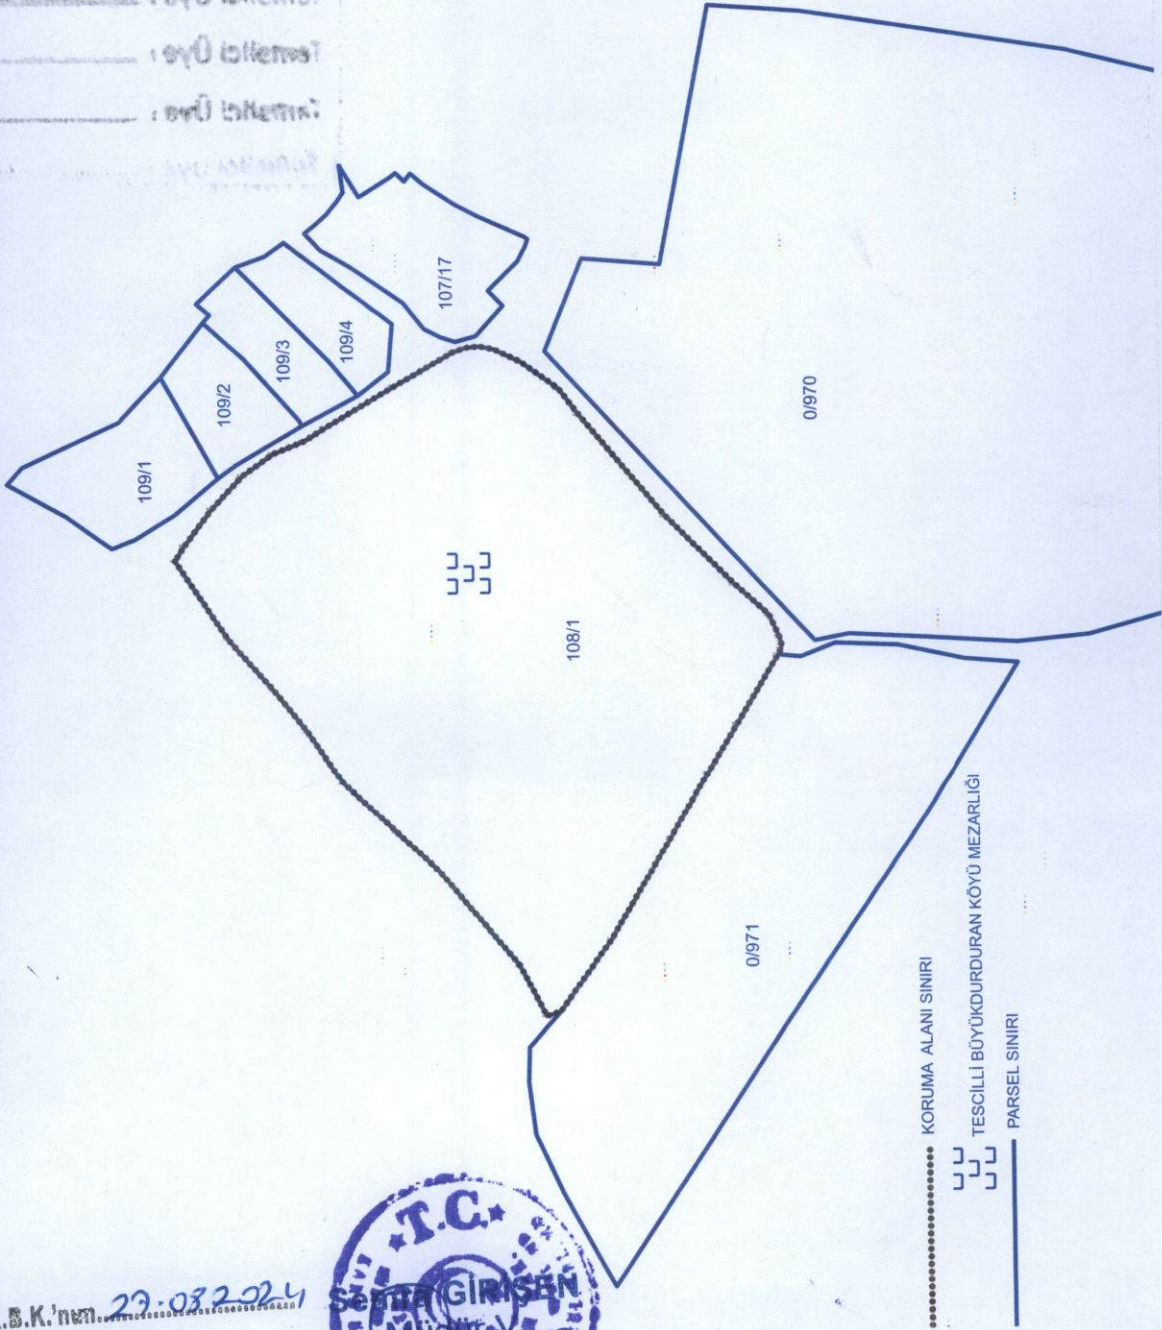

KARS İLİ AKYAKA İLÇESİ BÜYÜKDURDURAN KÖYÜ
108 ADA 1 PARSELDE YER ALAN TESCİLLİ BÜYÜKDURDURAN KÖYÜ MEZARLIĞI VE KORUMA ALANI

KARS K.V.K.B.K.'nem 29.03.2024
Tarih ve 4138 sayılı karar ekidir.

No	Nokta No	X	Y
1	641490.892	4519535.756	4519424.811
2	641456.413	4519513.402	4519424.811
3	641434.924	4519494.223	4519424.811
4	641416.366	4519480.343	4519424.811
5	641393.745	4519465.315	4519424.811
6	641371.351	4519442.784	4519424.811
7	641354.674	4519424.811	4519424.811
8	641312.961	4519390.731	4519424.811
9	641291.019	4519379.543	4519424.811
10	641292.860	4519373.561	4519424.811
11	641323.874	4519351.257	4519424.811
12	641367.750	4519325.370	4519424.811
13	641395.685	4519309.104	4519424.811
14	641416.644	4519296.392	4519424.811
15	641446.631	4519278.366	4519424.811
16	641448.922	4519277.064	4519424.811
17	641451.428	4519276.930	4519424.811
18	641454.131	4519277.763	4519424.811
19	641463.822	4519282.037	4519424.811
20	641477.389	4519296.701	4519424.811
21	641507.267	4519326.033	4519424.811
22	641551.494	4519362.661	4519424.811
23	641562.684	4519371.079	4519424.811
24	641574.382	4519387.140	4519424.811
25	641579.884	4519398.596	4519424.811
26	641581.198	4519404.666	4519424.811
27	641580.691	4519410.392	4519424.811
28	641578.840	4519415.953	4519424.811
29	641564.360	4519441.675	4519424.811
30	641547.091	4519471.124	4519424.811
31	641541.357	4519480.485	4519424.811
32	641536.319	4519493.481	4519424.811
33	641526.970	4519506.700	4519424.811
34	641512.795	4519520.015	4519424.811
35	641497.153	4519531.748	4519424.811

ED-50_3_42