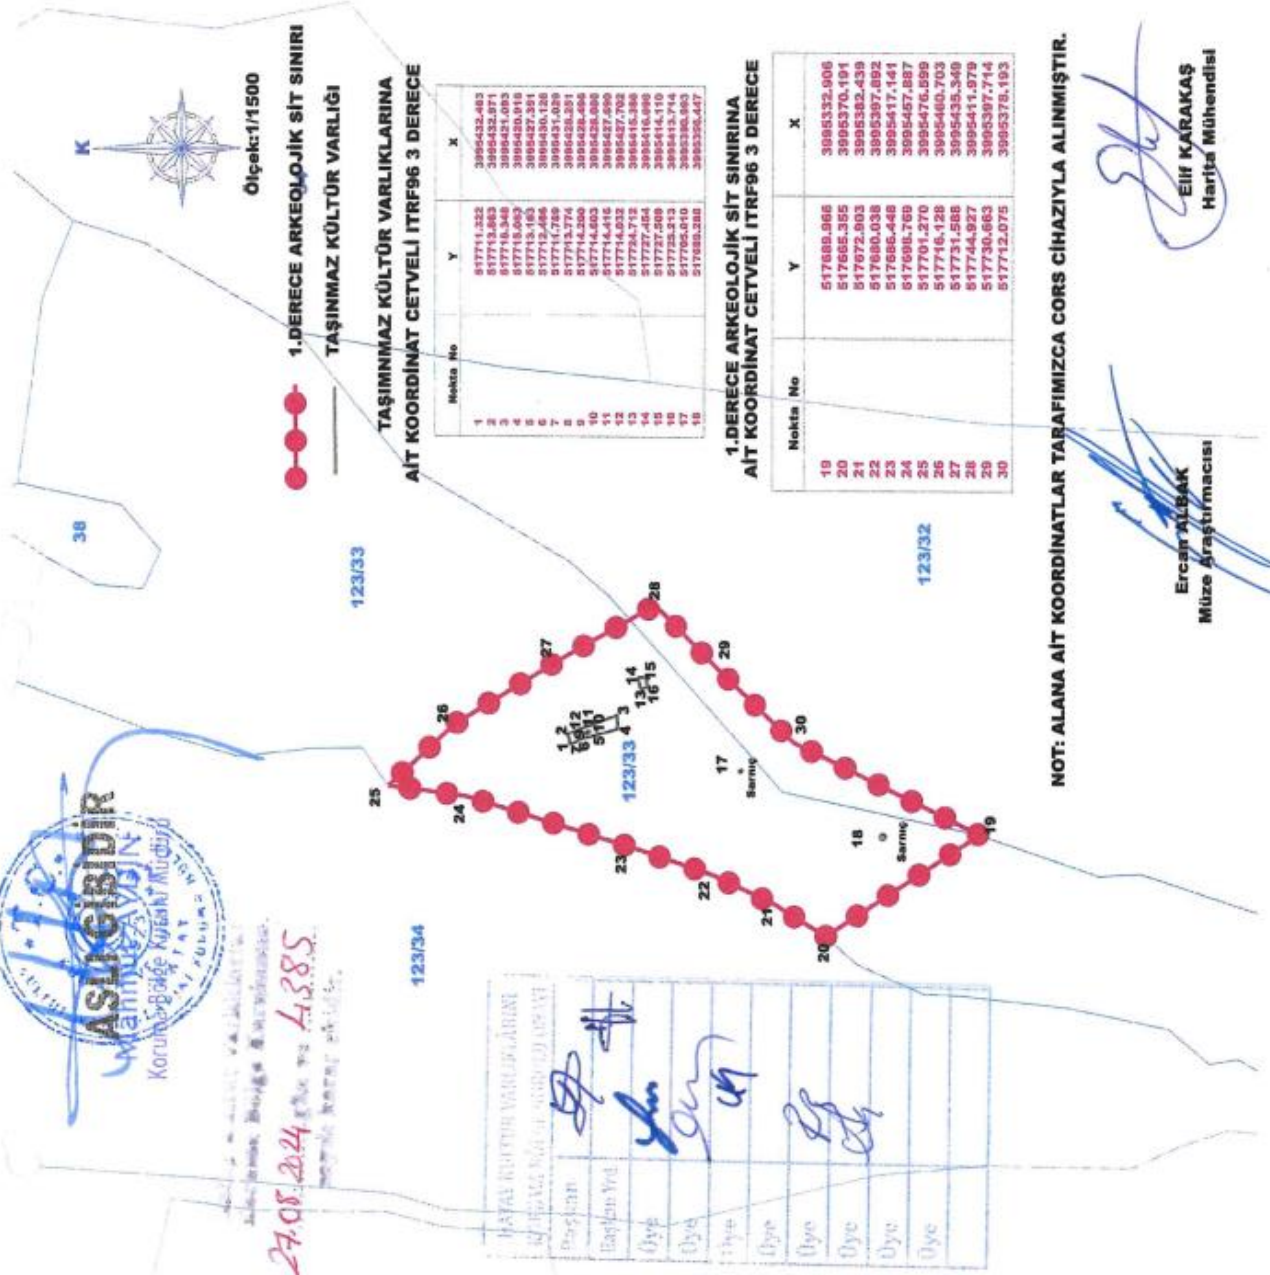

27.08.2024
Ali Kemal Kızılkaya