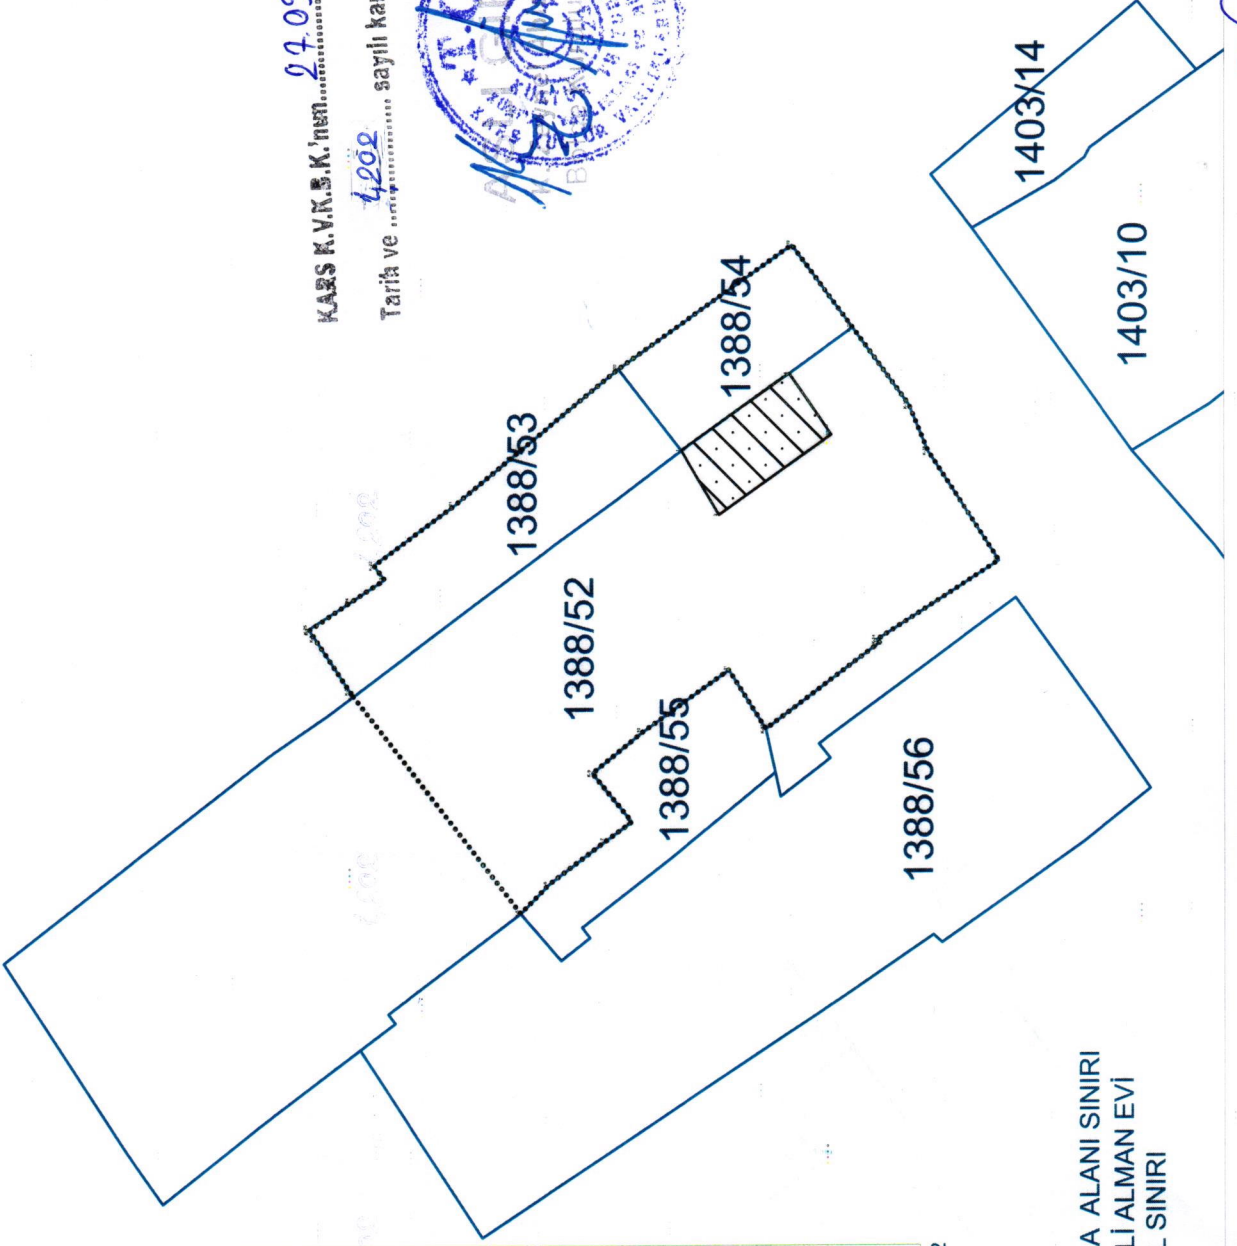

KARS İLİ MERKEZ İLÇESİ PAŞAÇAYIR MAHALLESİ
1388 ADA 52 PARSELDEKİ TESCİLLİ ALMAN EVİ ve KORUMA ALANI

Nokta No	Y	X
1	588627.806	4495274.725
2	588621.219	4495270.837
3	588629.383	4495259.291
4	588635.652	4495263.631
K-1	588609.451	4495313.104
K-2	588608.696	4495312.606
K-3	588603.254	4495309.012
K-4	588602.741	4495308.661
K-5	588580.486	4495291.405
K-6	588583.407	4495288.522
K-7	588587.851	4495279.872
K-8	588589.832	4495282.607
K-9	588594.790	4495283.947
K-10	588598.956	4495278.813
K-11	588605.342	4495269.843
K-12	588599.271	4495266.057
K-13	588608.089	4495254.385
K-14	588608.406	4495254.634
K-15	588616.496	4495242.106
K-16	588627.687	4495249.411
K-17	588632.429	4495251.361
K-18	588640.360	4495257.114
K-19	588648.812	4495263.350
K-20	588636.165	4495281.215
K-21	588622.259	4495298.218
K-22	588616.167	4495306.522
K-23	588614.738	4495305.440
K-24	588612.415	4495308.941
K-25	588609.655	4495313.238

ED-50_3_42

.....KORUMA ALANI SINIRI
▨ TESCİLLİ ALMAN EVİ
—— PARSEL SINIRI

KARS K.V.K.B.K.'nem 27.09.2024
Tarih ve 4202 sayılı karar ekidir.