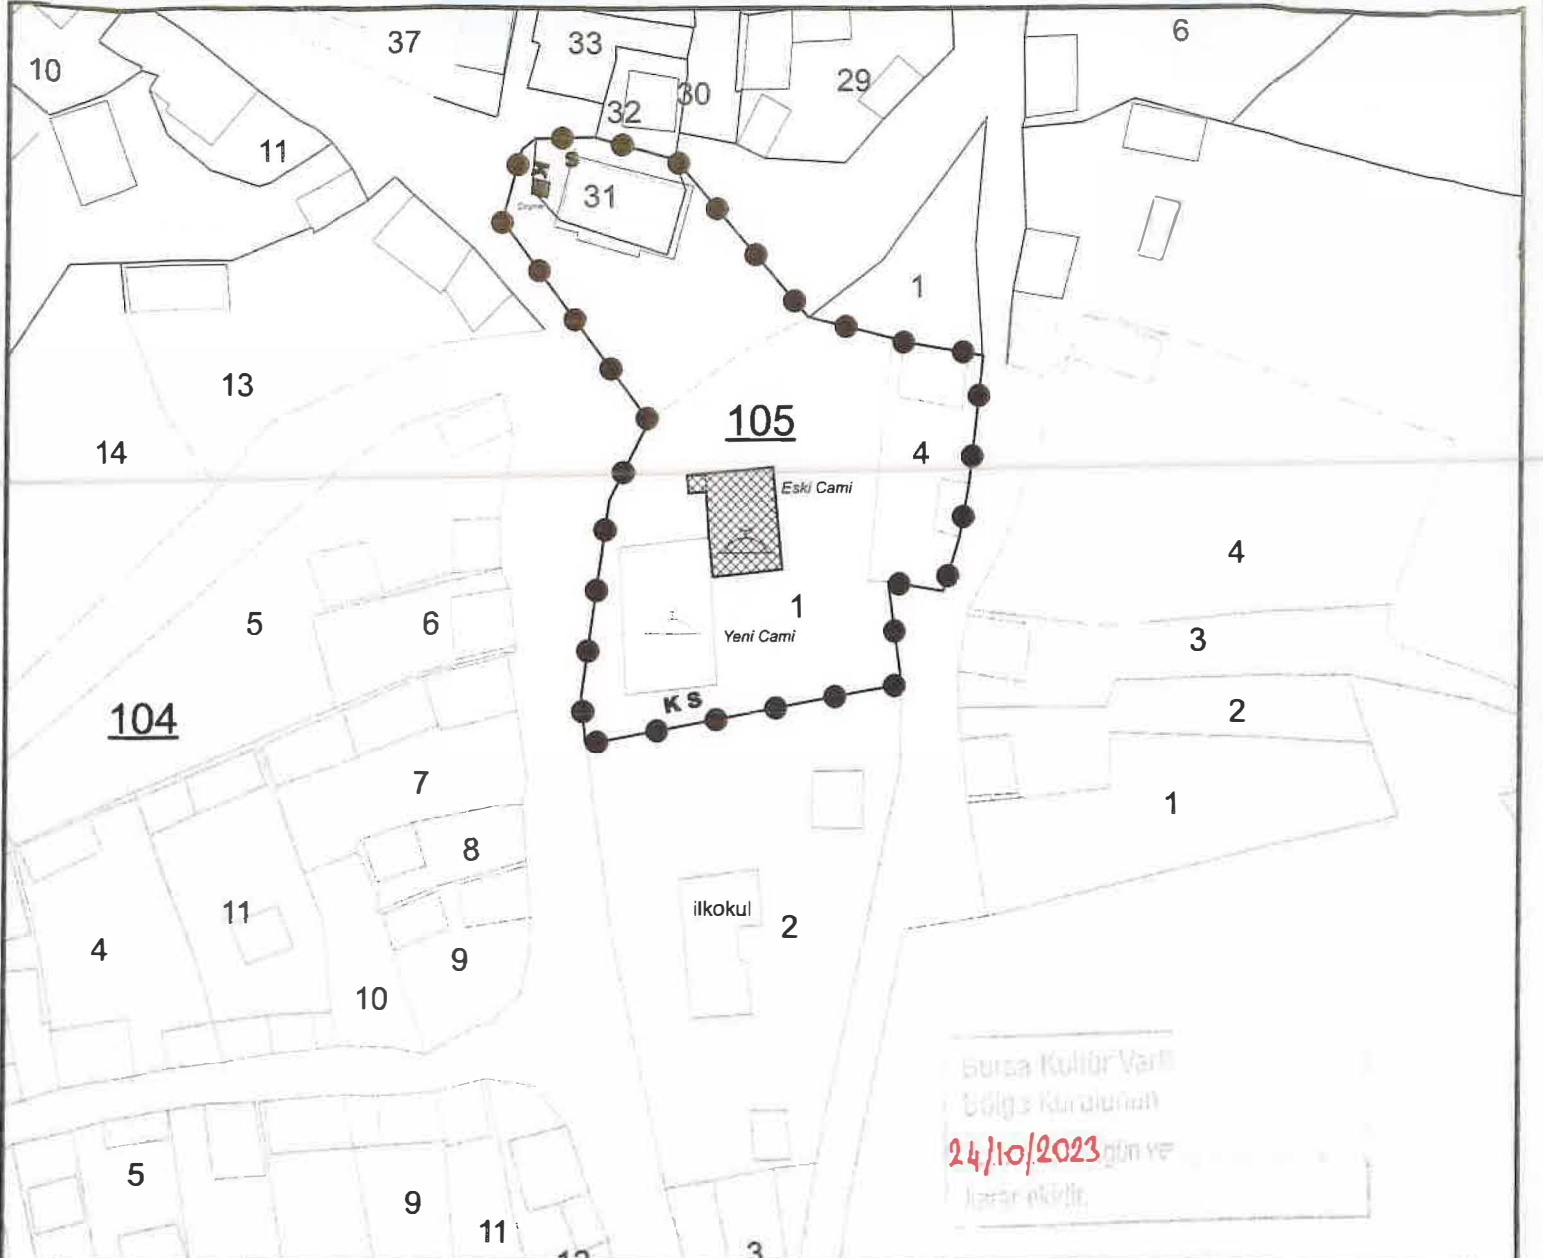

CAMI VE ÇEŞME KORUNMA ALANI KÖŞE KOORDİNAT LİSTESİ

NoktaNo	Y	X	NoktaNo	Y	X
X0	468852 474	4465083 992	X1	468851 629	4465076 345
X2	468850 582	4465067 209	X3	468850 502	4465084 354
X4	468849 325	4465062 246	X5	468847 161	4465053 163
X6	468841 849	4465085 803	X7	468841 647	4465041 008
X8	468840 319	4465086 366	X9	468839 836	4465054 370
X10	468829 130	4465089 063	X11	468822 426	4465037 370
X12	468811 500	4465110 120	X13	468808 081	4465075 459
X14	468802 930	4465065 035	X15	468800 826	4465113 115
X16	468799 911	4465033 039	X17	468799 348	4465039 398
X18	468793 002	4465112 825	X19	468791 213	4465111 355
X20	468788 719	4465101 814			

(ED-50) 3 Derece - v30 Türkiye

BURSA İLİ

YENİŞEHİR İLÇESİ

KOZDERE MAHALLESİ

KOZDERE ESKİ CAMİİ

ÇEŞME

●—● CAMİ VE ÇEŞME KORUNMA ALANI SINIRI

PAFTA : H23a18c1b2

ADA / PARSEL : 110 / 31 (Çeşme)

ADA / PARSEL : 105 / 1 (Kismen), 4

ÖLÇEK : 1 / 1000