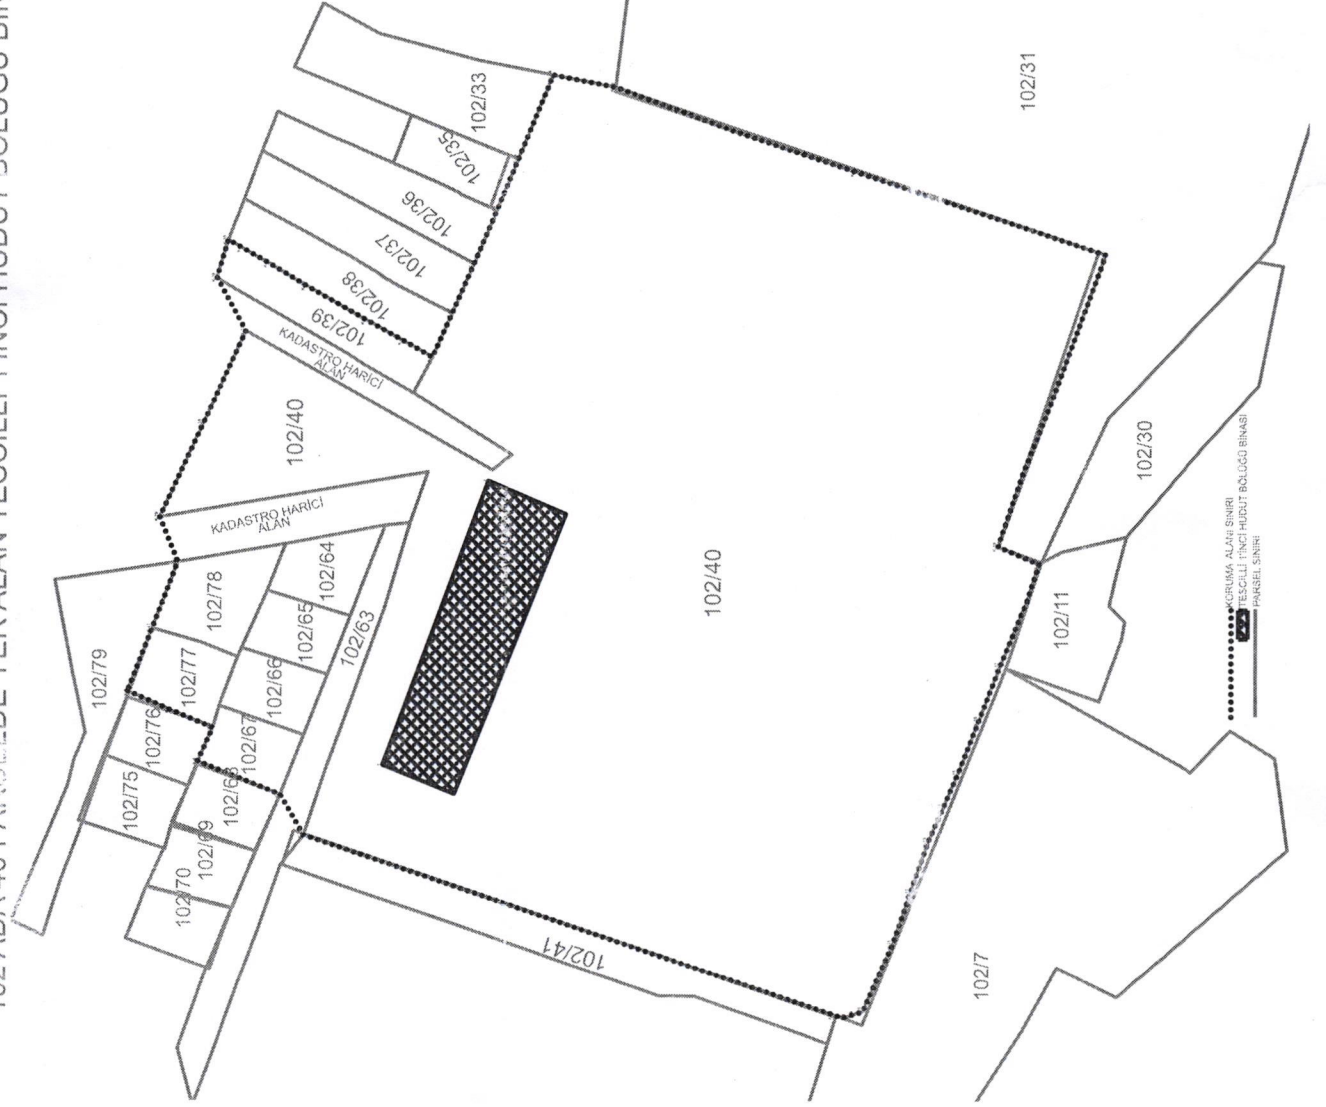

İĞDIR İLİ TUZLUCA İLÇESİ YENİ MAHALLE  
102 ADA 40 PARSELDE YER ALAN TESCİLLİ 1'İNCİ HUDUT BÖLÜĞÜ BİNASI ve KORUMA ALANI

KARS N.Y.N.E.K. Num. 26.11.2024

Tarih ve 42.3.3... sayılı karar ektir.

Nokta No	Y	X
1	385736.041	4434779
2	385814.147	4434750.160
3	385804.960	4434728.553
4	385728.036	4434759.641
K-1	385755.839	4434849.419
K-2	385751.122	4434838.168
K-3	385746.607	4434826.442
K-4	385736.965	4434830.579
K-5	385727.821	4434807.751
K-6	385716.558	4434801.262
K-7	385666.486	4434853.697
K-8	385659.262	4434847.068
K-9	385657.866	4434845.772
K-10	385656.539	4434837.378
K-11	385700.801	4434632.430
K-12	385714.999	4434623.482
K-13	385724.244	4434619.398
K-14	385733.525	4434613.588
K-15	385748.397	4434607.779
K-16	385763.269	4434597.059
K-17	385791.352	4434608.385
K-18	385796.180	4434593.556
K-19	385836.351	4434578.802
K-20	385876.585	4434647.948
K-21	385899.329	4434714.970
K-22	385922.602	4434732.347
K-23	385925.917	4434741.966
K-24	385902.732	4434747.868
K-25	385888.504	4434754.314
K-26	385873.946	4434760.363
K-27	385860.287	4434765.843
K-28	385848.127	4434773.472
K-29	385836.553	4434781.794
K-30	385827.785	4434800.794
K-31	385814.020	4434811.162
K-32	385803.169	4434818.490
K-33	385790.335	4434822.289
K-34	385770.017	4434825.445
K-35	385755.284	4434817.427
K-36	385729.683	4434829.229
K-37	385804.083	4434841.031
K-38	385791.731	4434838.097
K-39	385773.566	4434843.140
K-40		
K-41		

ED-50.3.45