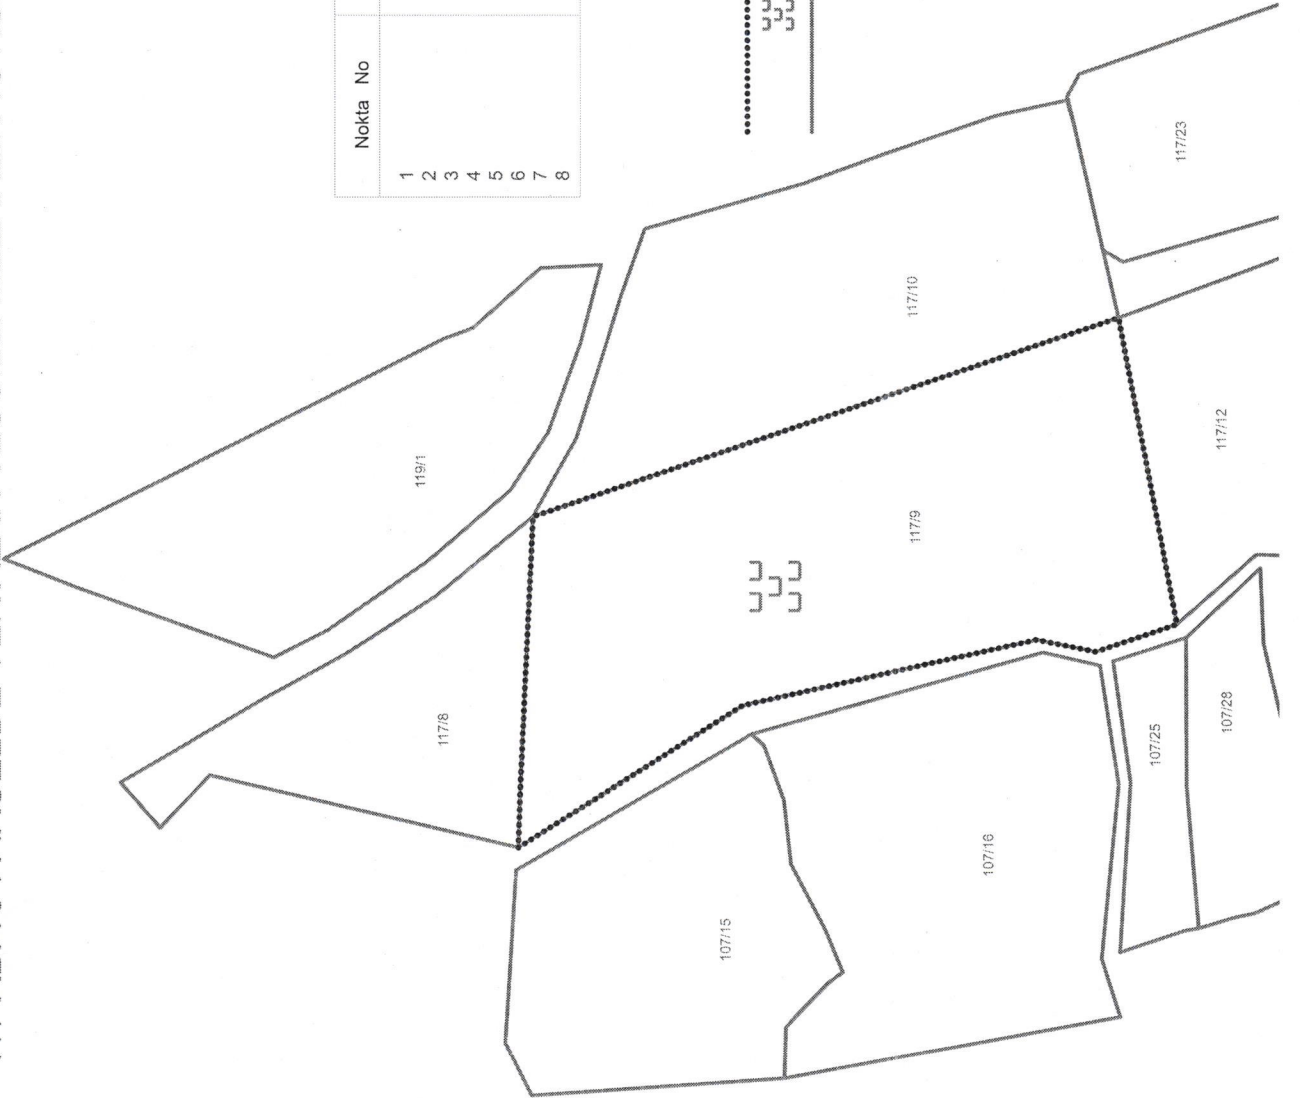

İĞDIR İLİ TUZLUCA İLÇESİ ORTA MAHALLESİ
117 ADA 9 PARSELDE YER ALAN TESCİLLİ MEZARLIK VE KORUMA ALANI

Nokta No	Y	X
1	385813.044	4436181.389
2	385854.555	4436114.405
3	385873.654	4436027.073
4	385870.106	4436009.540
5	385878.151	4435985.605
6	385968.597	4436002.691
7	385910.318	4436176.874
8	385829.360	4436180.849

ED-90_3_45

..... KORUMA ALANI SINIRI
—— TESCİLLİ MEZARLIK
—— PARSEL SINIRI

KARS K.V.K.B.K.'num...26:11.2014

Tarih ve 42.37... sayılı karar ekidir.

Ek-3

GÖRÜKÇAN İlçe Müdürlüğü