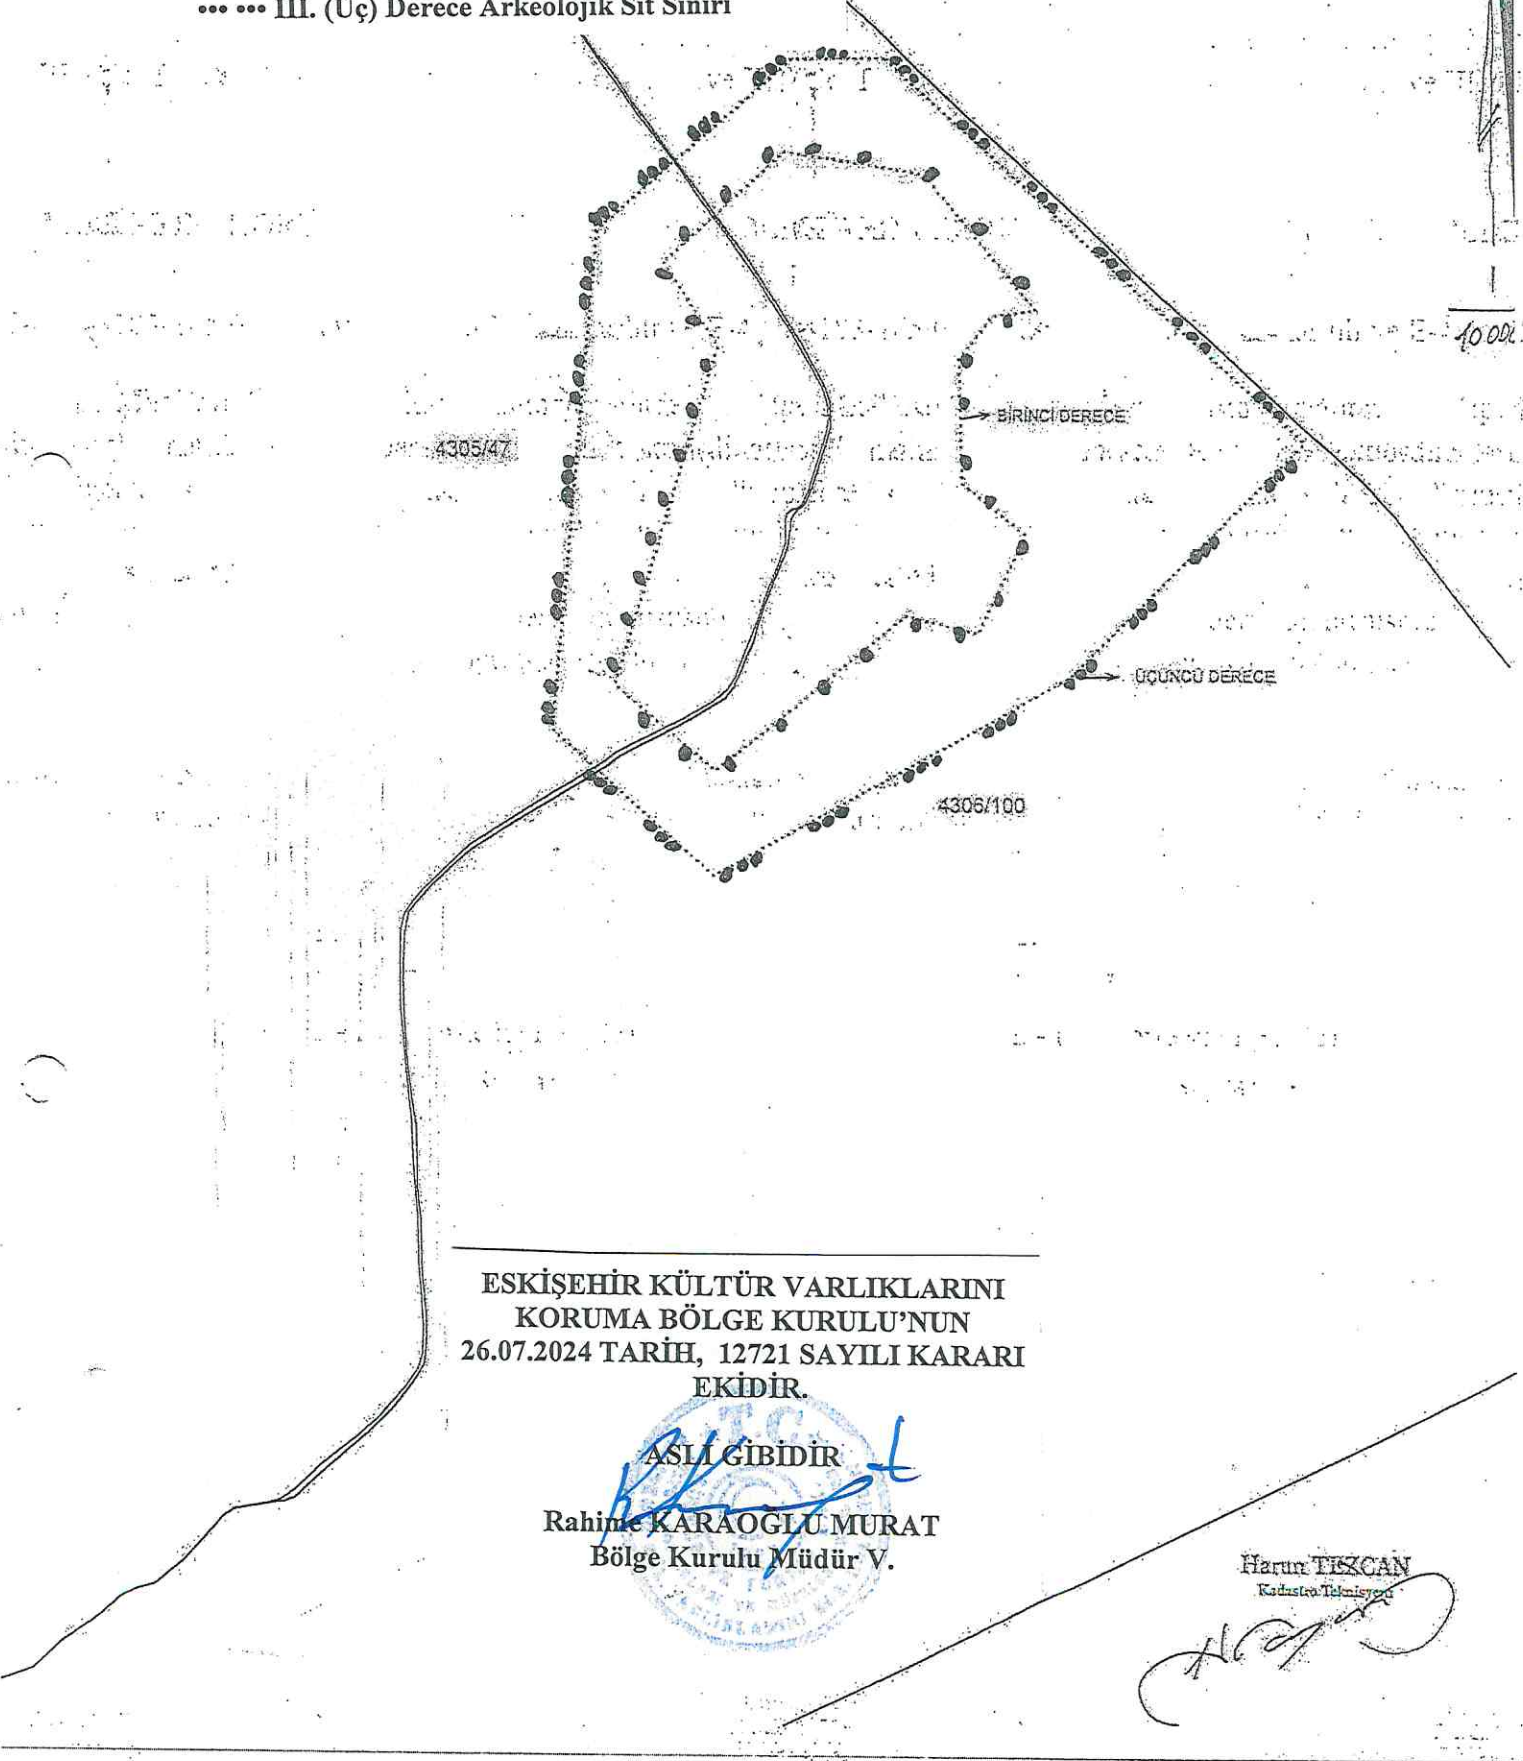

T.C.
KÜLTÜR VE TURİZM BAKANLIĞI
ESKİŞEHİR KÜLTÜR VARLIKLARINI KORUMA BÖLGE KURULU

KARAR

Toplantı Tarih ve no: 26.07.2024 - 476

Karar Tarih ve no : 26.07.2024 - 12721

Toplantı Yeri
ESKİŞEHİR

Eskişehir ili Sivrihisar ilçesi, Göktepe Mahallesi sınırları içerisinde yer alan ve 28.06.2024 tarih, 12648 sayılı kararımızla sit sınırları güncellenen Değirmenkaya Mevkii Yerleşim ve Nekropolü I. (Bir) ve III. (Üç) Derece Arkeolojik Sit sınırları içerisinde yer alan taşınmazların tapu kütüğünün beyanlar hanesine ilgili şerhlerin işlenmesinin istendiği Kurul Müdürlüğünün 04.07.2024 tarih, 5353982 sayılı yazısına cevaben Sit sınırları içerisinde kalan 4306 ada, 3 parselin ifraz sonucu ikiye ayrıldığına bildirildiği Sivrihisar Tapu Müdürlüğünün 05.07.2024 tarih, 13154087 sayılı yazısı, sit sınırlarının işaretlendiği güncel kadastral bilgileri gösteren krokinin iletilmesinin istendiği Kurul Müdürlüğünün 05.07.2024 tarih, 5368151 sayılı yazısı, yeniden hazırlanan kadastral krokinin iletildiği Eskişehir Kadastro Müdürlüğünün 09.07.2024 tarih, 13176959 sayılı yazısı, 23.07.2024 tarih, 2821692 sayılı dosya inceleme raporu okundu, güncel ada parsel bilgilerinin işaretlendiği kadastral kroki ve dosyası incelendi, yapılan görüşmeler sonucunda;

Eskişehir ili Sivrihisar ilçesi, Göktepe Mahallesi sınırları içerisinde yer alan ve 28.06.2024 tarih, 12648 sayılı kararımızla sit sınırları güncellenen Değirmenkaya Mevkii Yerleşim ve Nekropolü I. (Bir) ve III. (Üç) Derece Arkeolojik Site ilişkin güncel ada-parcel bilgileri işaretlenerek düzeltilen kadastral sit sınırı krokisinin uygun olduğuna karar verildi.

4306/99

ESKİŞEHİR İLİ SIVRIHISAR İLÇESİ
GÖKTEPE MAHALLESİ,
DEĞİRMENKAYA MEVKİİ YERLEŞİM VE NEKROPOLÜ
I. (BİR) VE III. (ÜÇ) DERECE ARKEOLOJİK SİTİ

- I. (Bir) Derece Arkeolojik Sit Sınırı
... .. III. (Üç) Derece Arkeolojik Sit Sınırı