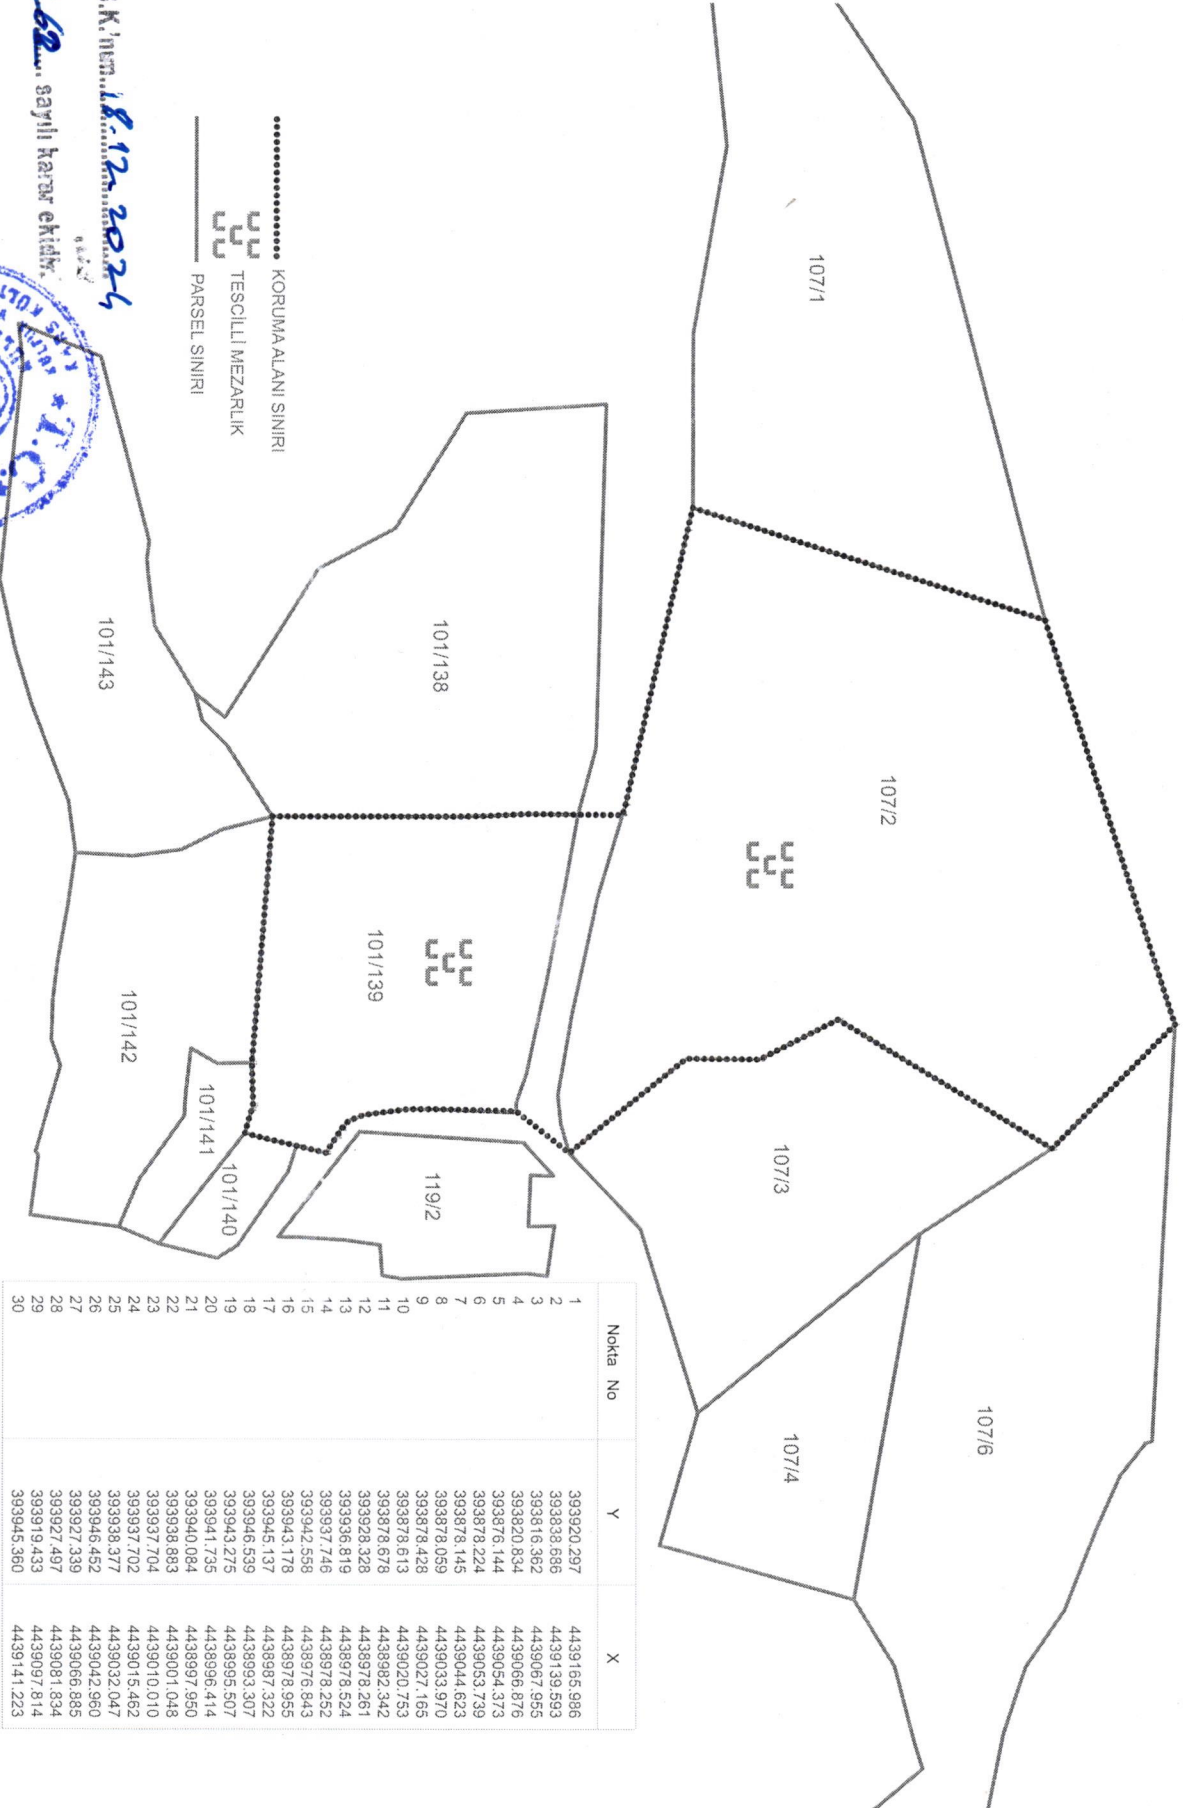

İĞDIR İLİ TUZLUCA İLÇESİ TURABİ KÖYÜ
107 ADA 2 PARSEL İLE 101 ADA 139 PARSELDE YER ALAN TESCİLLİ MEZARLIK VE KORUMA ALANI

Nokta No	Y	X
1	393920,297	4439165,986
2	393838,686	4439139,593
3	393816,362	4439067,955
4	393820,834	4439066,876
5	393876,144	4439054,373
6	393878,224	4439053,739
7	393878,146	4439044,623
8	393878,059	4439033,970
9	393878,428	4439027,165
10	393878,613	4439020,753
11	393878,678	4438982,342
12	393928,328	4438978,261
13	393936,819	4438978,524
14	393937,746	4438978,252
15	393942,558	4438976,843
16	393943,178	4438978,955
17	393945,137	4438987,322
18	393946,539	4438993,307
19	393943,275	4438995,507
20	393941,735	4438996,414
21	393940,084	4438997,950
22	393938,883	4439001,048
23	393937,704	4439010,010
24	393937,702	4439015,462
25	393938,377	4439032,047
26	393946,452	4439042,960
27	393927,339	4439066,885
28	393927,497	4439081,834
29	393919,433	4439097,814
30	393945,360	4439141,223

ED-50_3_45

KARS K.V.N.E.K.İ.M.M. 18.12.2024
Tarih ve 4.262 sayılı karar ekidir.

..... KORUMA ALANI SINIRI
TESCİLLİ MEZARLIK
PARSEL SINIRI

ASLİ MÜHÜR
K. Zeynep K. Zeynep
Bölge Kurulu

ÇEVRE CAN
TARİH MÜHÜRÜ