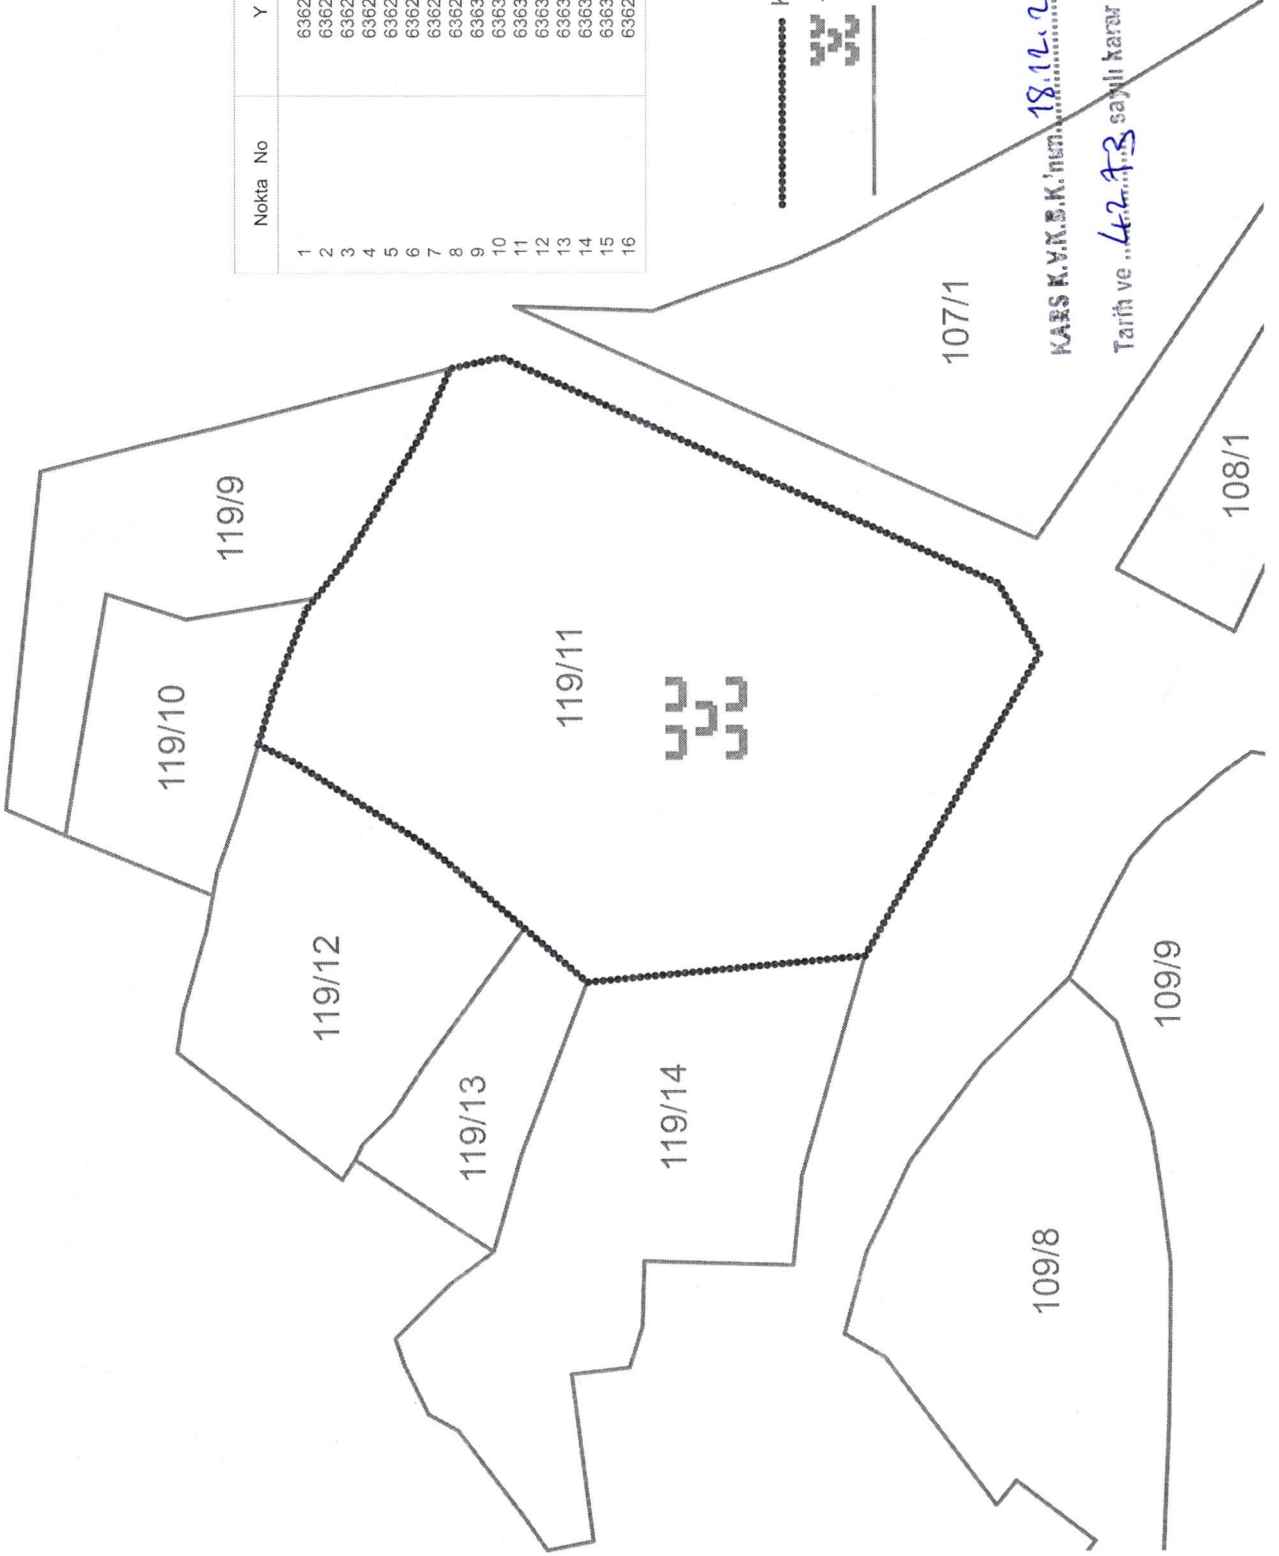

KARS İLİ AKYAKA İLÇESİ ÜÇPİNAR KÖYÜ  
119 ADA 11 PARSELDE YER ALAN TESCİLLİ MEZARLIK ALANI ve KORUMA ALANI

Nokta No	Y	X
1	636288.100	4517566.658
2	636286.171	4517562.722
3	636277.123	4517548.251
4	636274.644	4517544.965
5	636267.032	4517536.060
6	636260.849	4517528.826
7	636263.671	4517496.672
8	636298.186	4517476.370
9	636306.216	4517481.135
10	636332.207	4517538.415
11	636330.925	4517544.404
12	636323.195	4517547.905
13	636309.486	4517556.295
14	636304.802	4517560.054
15	636303.552	4517561.058
16	636294.025	4517564.893

ED-50\_3\_42

..... KORUMA ALANI SINIRI

TESCİLLİ MEZARLIK ALANI

\_\_\_\_\_ PARSEL SINIRI

107/1

109/8

109/9

108/1

KARS M.Y.K.B.K.İ.H.M. 18.12.2024

Tarih ve ... sayılı karar ekidir.

Ek-3

Gökhan CAN  
Harita Mühendisi