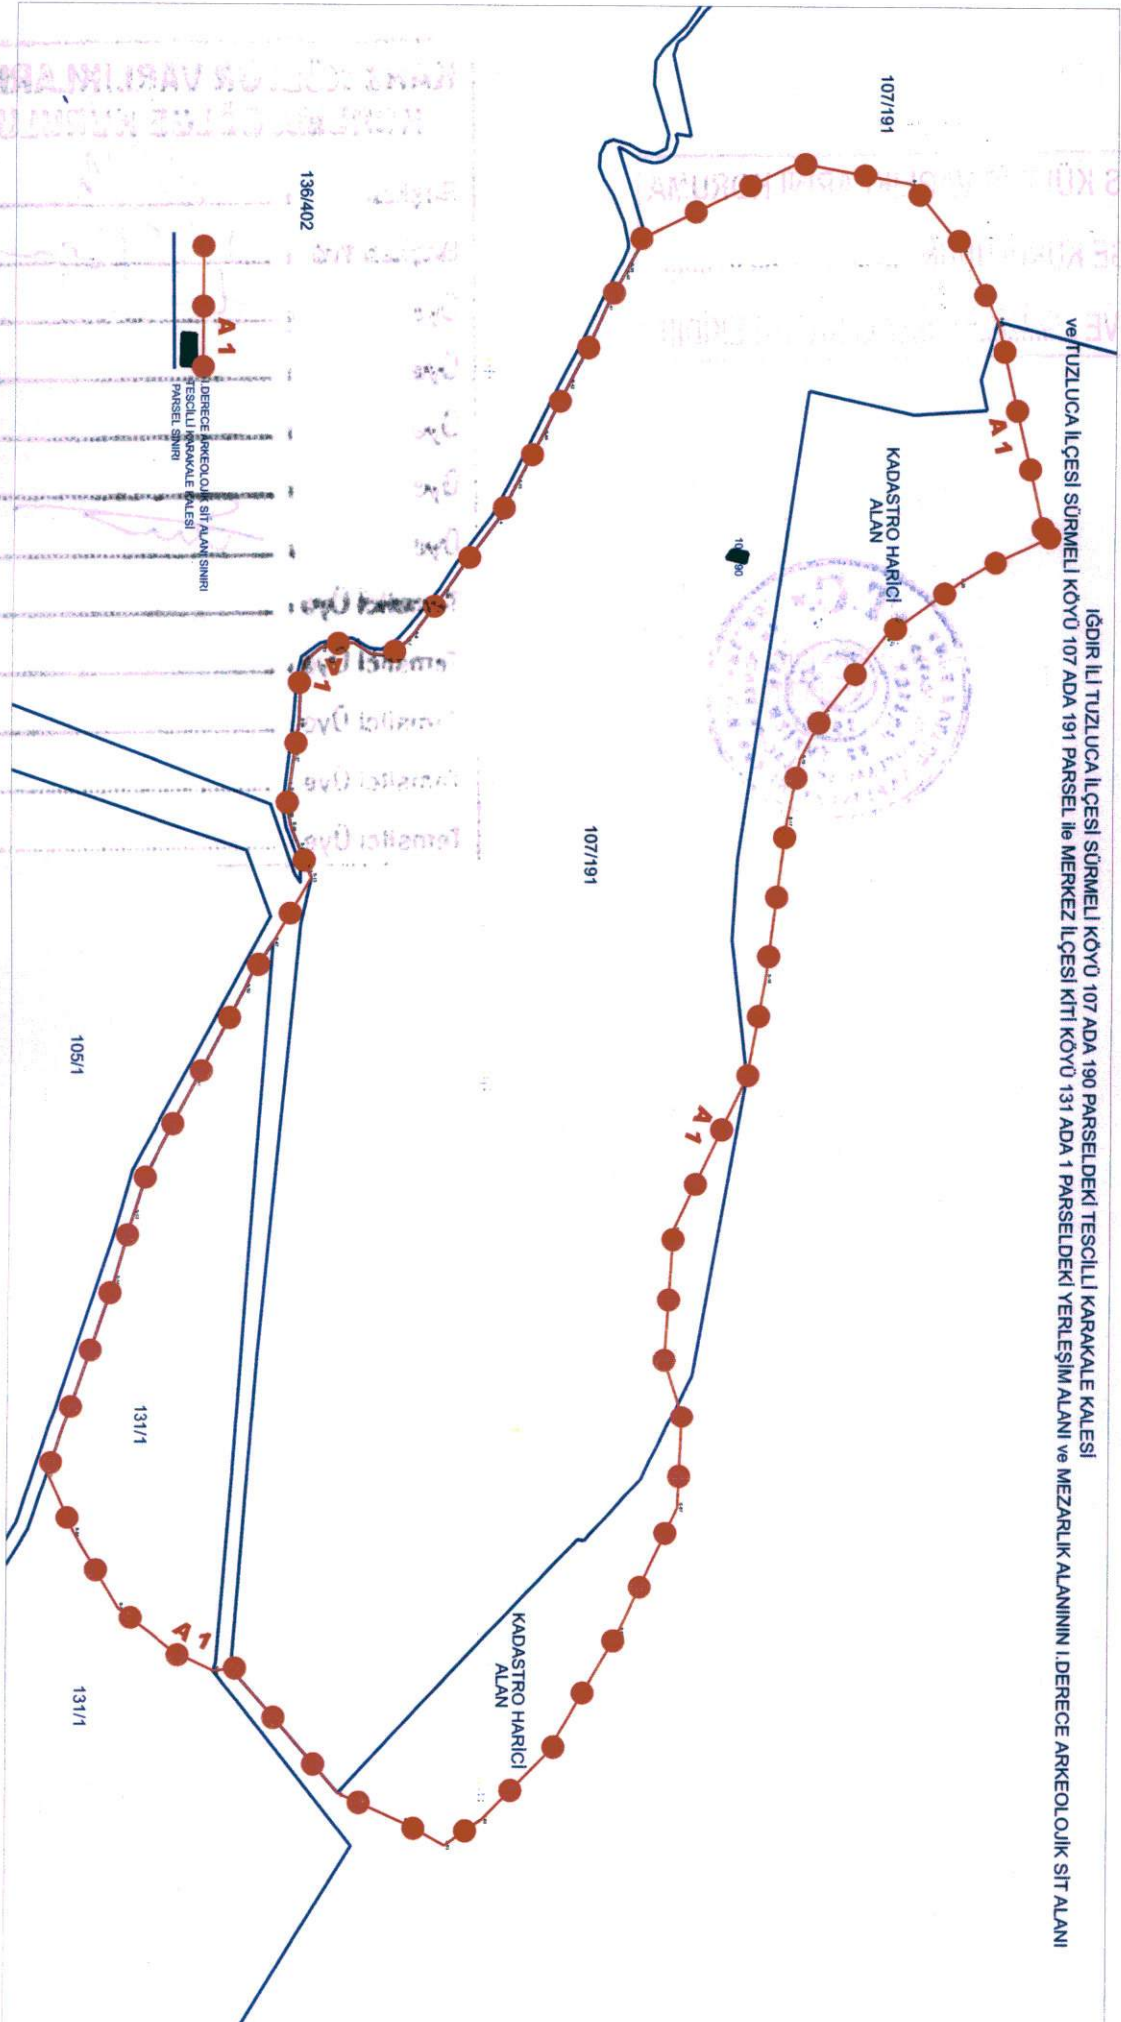

KARŞI KÖYÜ VE VARIKLARINI
KARŞI KÖYÜ VE VARIKLARINI

İĞDIR İLİ TUZLUCA İLÇESİ SÜRME Lİ KÖYÜ 107 ADA 190 PARSELDEKİ TESCİLLİ KARAKALE KALESİ
VE TUZLUCA İLÇESİ SÜRME Lİ KÖYÜ 107 ADA 191 PARSEL İLE MERKEZ İLÇESİ KİTİ KÖYÜ 131 ADA 1 PARSELDEKİ YERLEŞİM ALANI VE MEZARLIK ALANININ 1.DERECE ARKEOLOJİK SİT ALANI