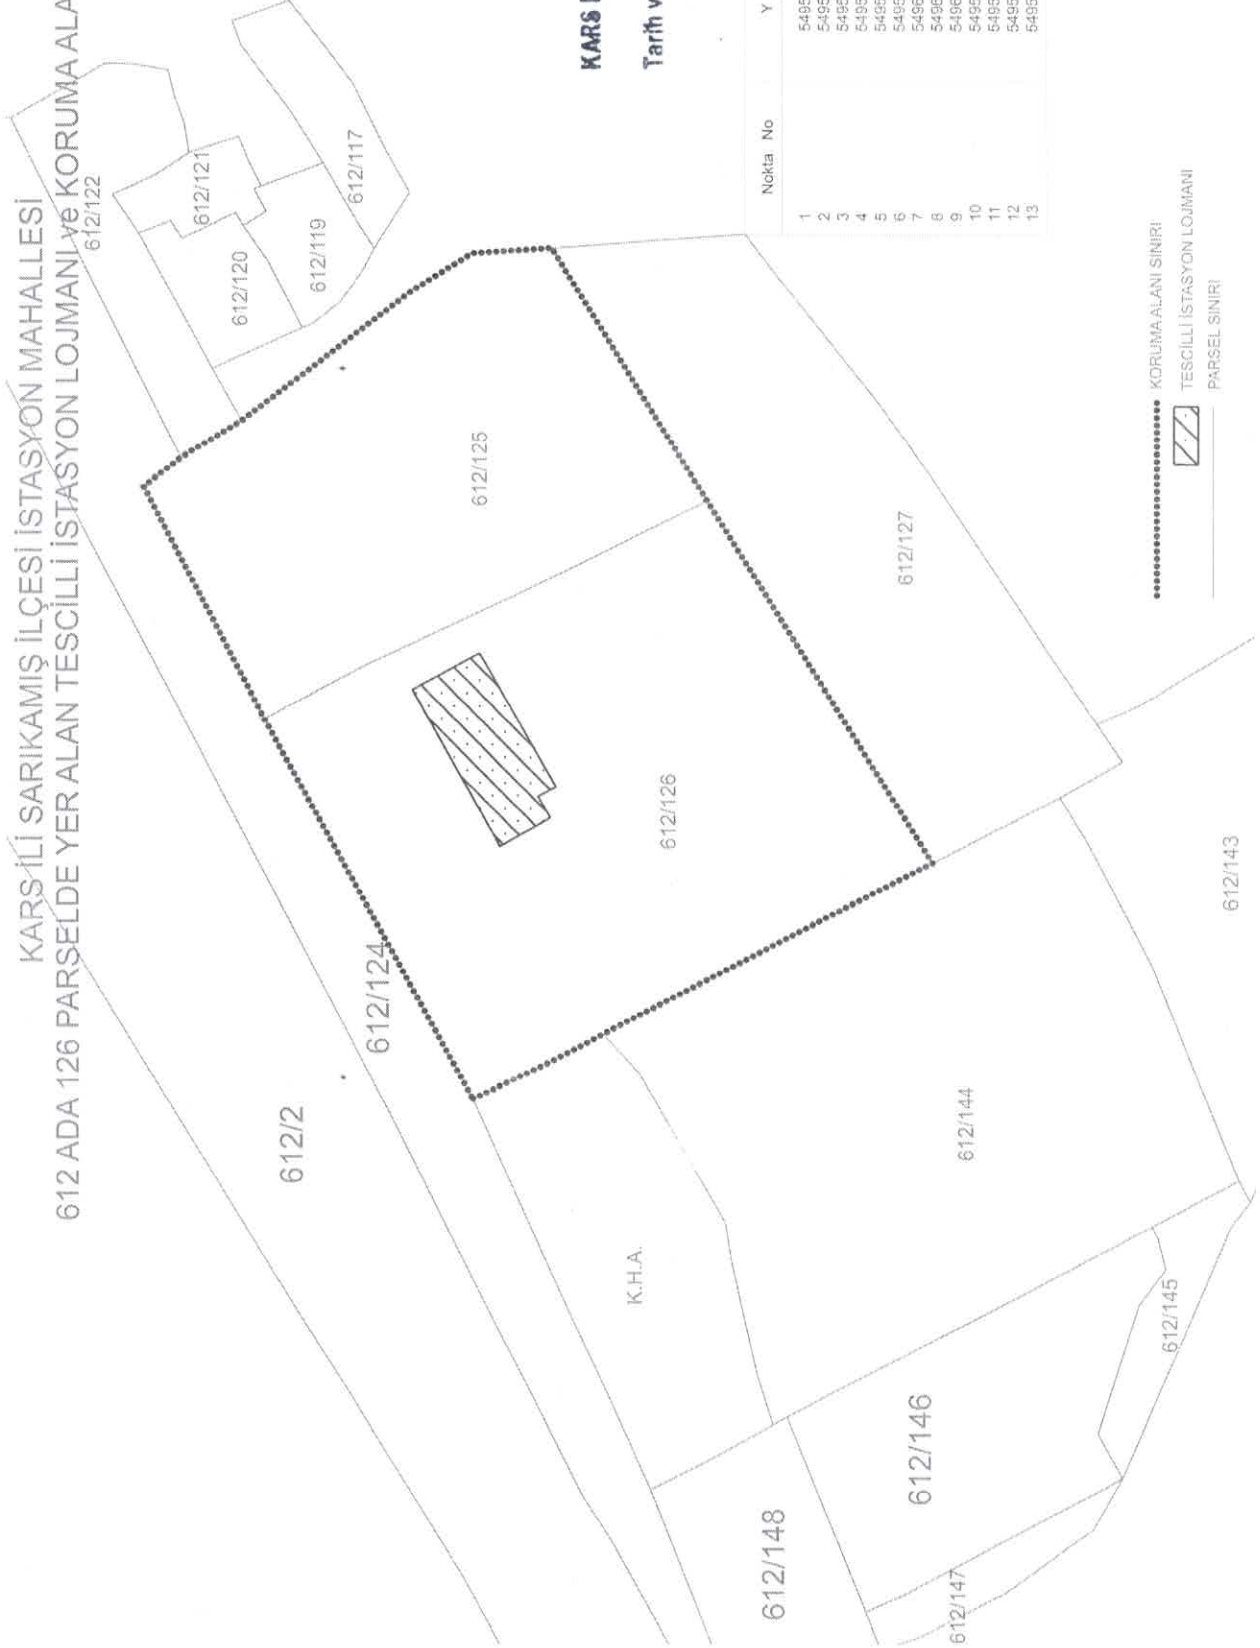

KARŞILI SARIKAMIŞ İLÇESİ İSTASYON MAHALLESİ
612 ADA 126 PARSELDE YER ALAN TESCİLLİ İSTASYON LOJMANI VE KORUMA ALANI
612/122

KARS K.V.K.B.K.'KURU... 25.03.2026

Tarih ve ... 4812 sayılı karar ekidir.

Nokta No	Y	X
1	549507.277	4467243.516
2	549512.638	4467232.378
3	549515.909	4467226.280
4	549538.672	4467182.452
5	549588.742	4467212.280
6	549559.056	4467195.167
7	549620.463	4467232.922
8	549619.786	4467243.432
9	549614.916	4467251.248
10	549597.379	4467273.902
11	549592.384	4467281.869
12	549588.530	4467286.749
13	549557.563	4467270.963

ITRF-96_3_42

..... KORUMA ALANI SINIRI
▨ TESCİLLİ İSTASYON LOJMANI
—— PARSEL SINIRI