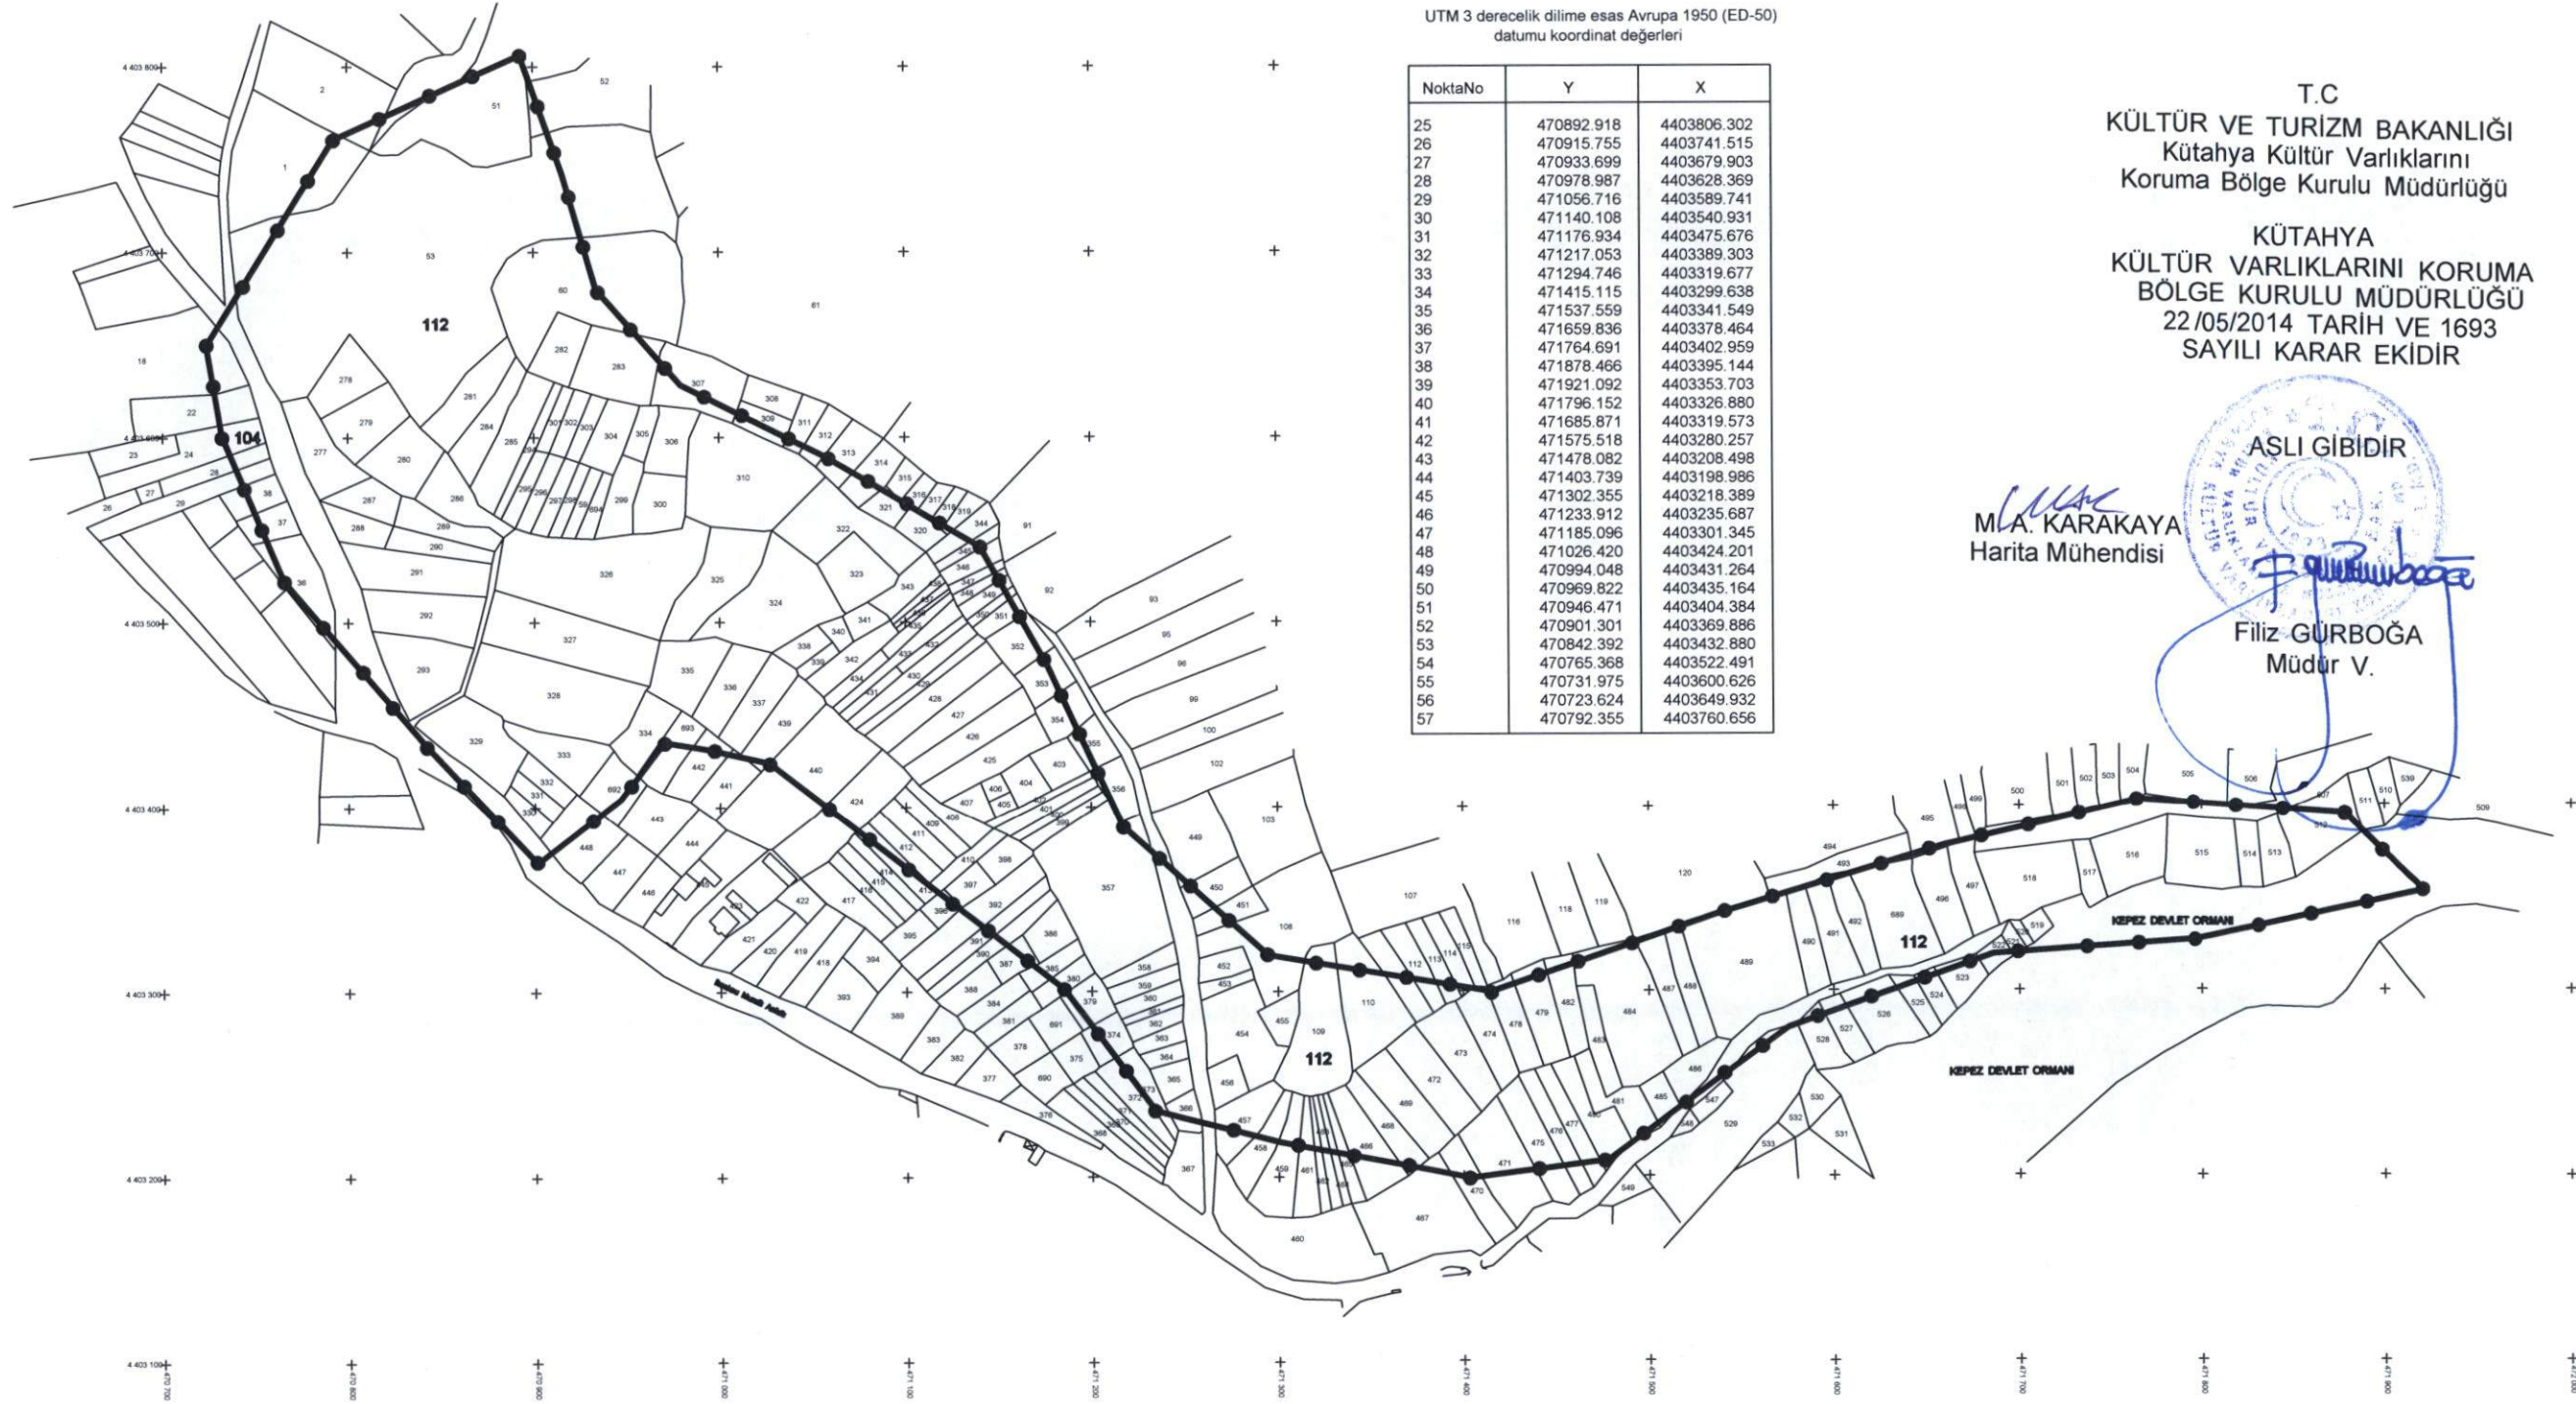

KÜTAHYA İLİ, DOMANIÇ İLÇESİ, MURATLI KÖYÜ
MURATLI YAMAÇ YERLEŞİMİ
I.DERECE ARKEOLOJİK SİT

K
↑
1/4000

UTM 3 derecelik dilime esas Avrupa 1950 (ED-50)
datumu koordinat değerleri

NoktaNo	Y	X
25	470892.918	4403806.302
26	470915.755	4403741.515
27	470933.699	4403679.903
28	470978.987	4403628.369
29	471056.716	4403589.741
30	471140.108	4403540.931
31	471176.934	4403475.676
32	471217.053	4403389.303
33	471294.746	4403319.677
34	471415.115	4403299.638
35	471537.559	4403341.549
36	471659.836	4403378.464
37	471764.691	4403402.959
38	471878.466	4403395.144
39	471921.092	4403353.703
40	471796.152	4403326.880
41	471685.871	4403319.573
42	471575.518	4403280.257
43	471478.082	4403208.498
44	471403.739	4403198.986
45	471302.355	4403218.389
46	471233.912	4403235.687
47	471185.096	4403301.345
48	471026.420	4403424.201
49	470994.048	4403431.264
50	470969.822	4403435.164
51	470946.471	4403404.384
52	470901.301	4403369.886
53	470842.392	4403432.880
54	470765.368	4403522.491
55	470731.975	4403600.626
56	470723.624	4403649.932
57	470792.355	4403760.656

T.C
KÜLTÜR VE TURİZM BAKANLIĞI
Kütahya Kültür Varlıklarını
Koruma Bölge Kurulu Müdürlüğü

KÜTAHYA
KÜLTÜR VARLIKLARINI KORUMA
BÖLGE KURULU MÜDÜRLÜĞÜ
22/05/2014 TARİH VE 1693
SAYILI KARAR EKİDİR

M.A. KARAKAYA
Harita Mühendisi

ASLI GIBİDİR

Filiz GÜRBOĞA
Müdür V.