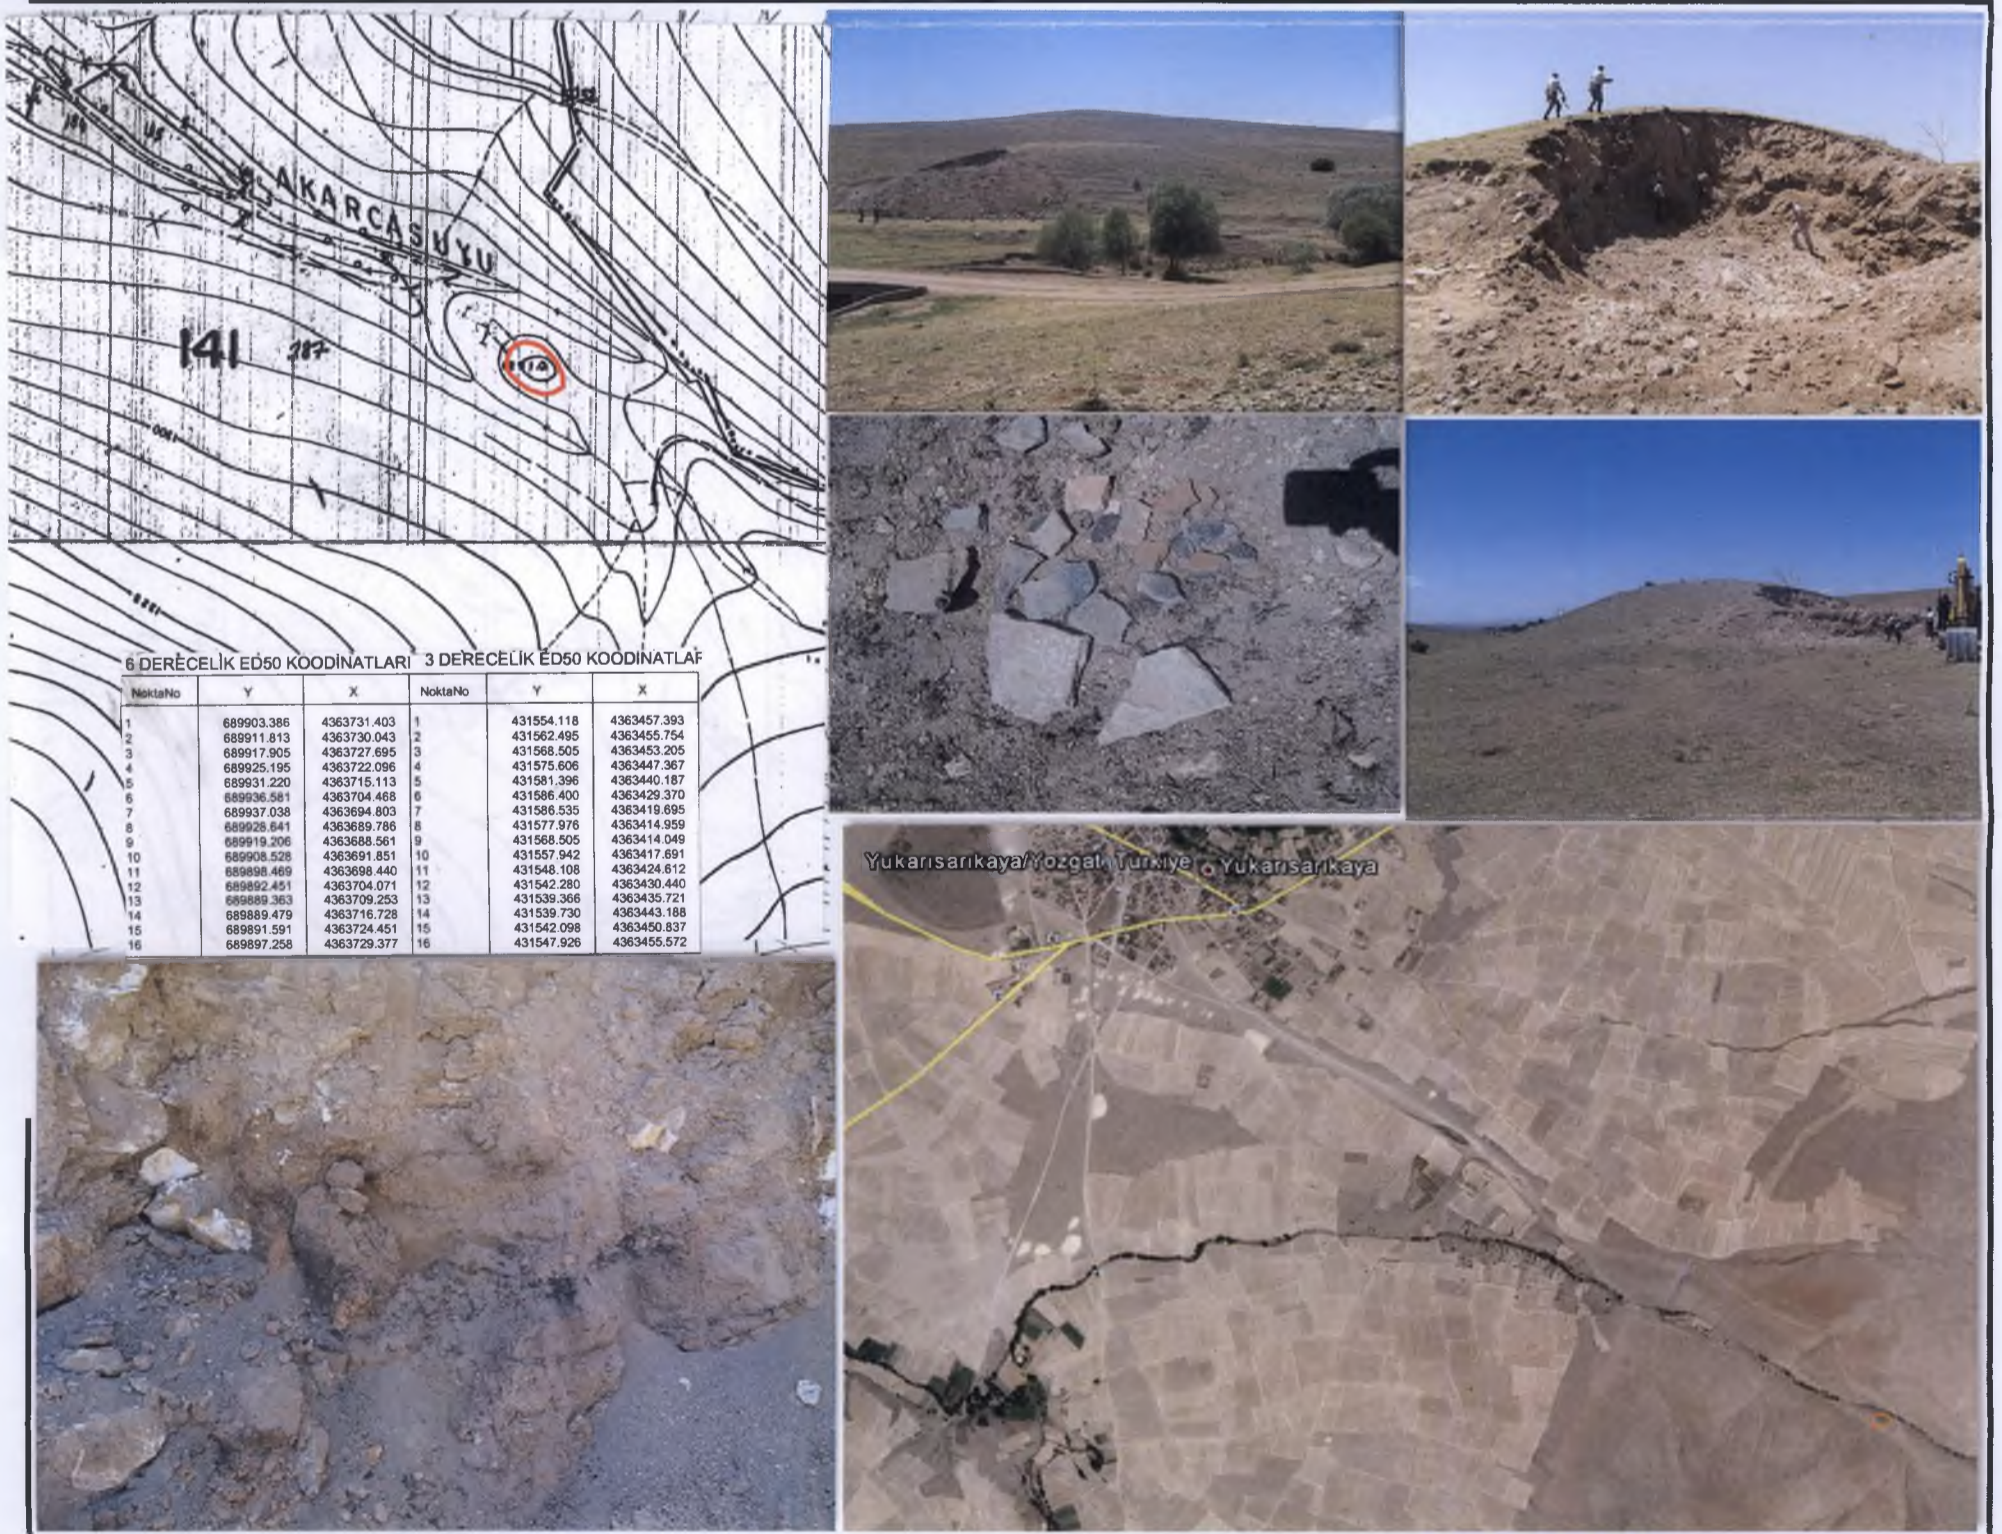

AVRUPA KONSEYİ	DOĞAL VE KÜLTÜREL VARLIKLARI KORUMA ENVANTERİ	D.K.V.K.E	SİT	ENVANTER NO:
TÜRKİYE	KÜLTÜR VARLIKLARI VE MÜZELER GENEL MÜDÜRLÜĞÜ			HARİTA NO:
İLİ: YOZGAT	İLÇESİ: SARIKAYA	MAHALLE / KÖY veya MEVKİİ: Yukarısarıkaya Köyü, Akarcasuyu Deresi Mevkii		
KADASTRO PAFTA:		ADA: 141, PARSEL:287		
ADI: AKARCASUYU DERESİ YERLEŞİMİ				
GENEL TANIM: Yozgat İli, Sarıkaya İlçesi, Yukarısarıkaya Köyü'nün kuş uçuşu yaklaşık 3,5 km güneydoğusunda, Akarcasuyu Deresi Mevkiinde, dere üzerinde yer alan köprü'nün yaklaşık 50 metre güneyinde yer almaktadır. Vadi içerisinde yer alan ve uzaktan bakıldığında doğal bir yükselti üzerine kurulmuş, doğal zeminle birlikte yaklaşık 40 metre çapında, yatay düzlemde 10 metre yükseklikte bir höyükvari bir yükselti ile karşılaşmıştır. Kaçak kazı alanı içerisinde ve çevresinde yerleşim yeri emaresi olacak seramik parçalarına rastlanılmıştır. Ayrıca kaçak kazının oluşturduğu kesitte üstten zemine doğru 4 metre derinlikte bir yangın tabakası iziyle karşılaşmıştır. Ayrıca yine kaçak kazı çukuru kesitlerinde ve yükseltinin üst noktalarında basit taş temel izleri görülmektedir. Bu veriler değerlendirildiğinde burasının 2863 sayılı yasa kapsamında korunması gerekli taşınmaz kültür varlıklarından Roma Dönemine ait basit tek evre bir yerleşim alanı olduğu değerlendirilmektedir.				
ŞİMDİKİ TEHLİKELER: Kaçak kazılar sonucu tahribat.				
ŞİMDİKİ DURUM: Dere içerisinde yükselti. Tahrip edilmiş.				
SİT POTANSİYELİ: III. Derece Arkeolojik Sit.			KORUMA DERECEŚİ: III. Derece Arkeolojik Sit.	
ŞİMDİKİ KORUMA: Korumasız.			HAZIRLAYANLAR: Ömer YILMAZ Arkeolog Necip BECENE Arkeolog	
ÖNERİLEN KORUMA: İşaretili olduğu şekilde III. Derece Sit Alanı Olarak Tescili ve Kolluk Kuvvetlerince Korunması			KONTROL EDEN: Hasan Kerim ŞENYURT Müze Müdürü	
YAYIN DİZİSİ: Kayseri Kültür Varlıklarının Koruma Bölge Kurulunun 13.02.2015 Gün ve 1419 Sayılı karar ekidir.			K.K.V.K.B.K. KARARLARI No: ...../20...	
GÖZLEMLER:			REVİZYON: K.K.V.K.B.K. ONAYI: ...../20..